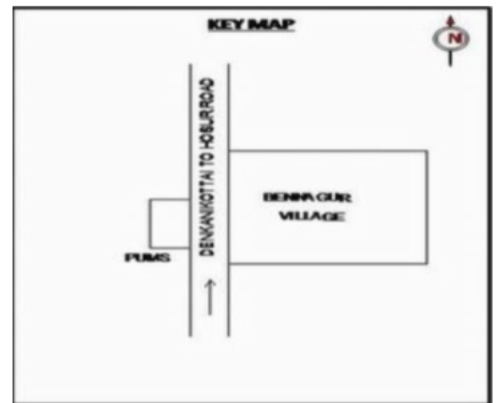

கையொப்பம்

Nazri Naksha

Google Map View

Polling Station Building Front View

Polling Station Front View

Cad View

Key MAP View

சட்டமன்றத் தொகுதியின் எண் மற்றும் பெயர் : 56-தளி
பிரிவு எண் மற்றும் பெயர் 1-மல்லசந்திரம் (வ.கி) மற்றும் (உஊ), பெரிய பென்னாங்கூர் வார்டு 4. 5