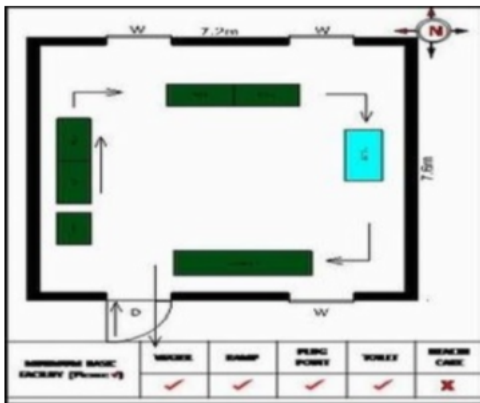

கையொப்பம்

Nazri Naksha

Google Map View

Polling Station Building Front View

Polling Station Front View

Cad View

Key MAP View

சட்டமன்றத் தொகுதியின் எண் மற்றும் பெயர் : 56-தளி
பிரிவு எண் மற்றும் பெயர் 1-மல்லசந்திரம் (வ.கி) மற்றும் (உஊ), பெரிய பென்னாங்கூர் வார்டு 4. 5