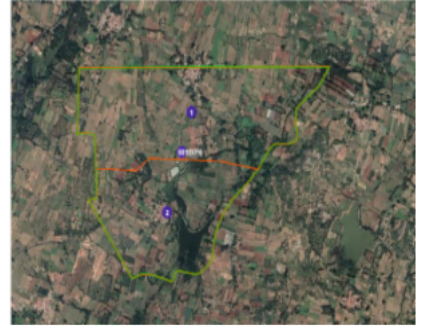

### 3. வாக்குச் சாவடியின் விவரங்கள்

வாக்குச் சாவடியின் எண் மற்றும் பெயர் : 83 - அரசு உயர்நிலைப்பள்ளி கலிகோபசந்திரம் 635 107 ,தெற்கு பார்த்த மேற்கு பகுதி தாரசு கட்டிடம் வாக்குச் சாவடியின் முகவரி : அரசு உயர்நிலைப்பள்ளி கலிகோபசந்திரம், 635 107	வாக்குச் சாவடியின் வகைப்பாடு (ஆண்/பெண்/பொது) துணை வாக்குச் சாவடிகளின் எண்ணிக்கை :	பொது 0
--	---	-----------

### 4. வாக்காளர்களின் எண்ணிக்கை

தொடங்கும் வரிசை எண்	முடியும் வரிசை எண்.	நிகர வாக்காளர்களின் எண்ணிக்கை			
		ஆண்	பெண்	மூன்றாம் பாலினம்	மொத்தம்
1	822	410	393	0	803

கையொப்பம்

Nazri Naksha

Google Map View

Polling Station Building Front View