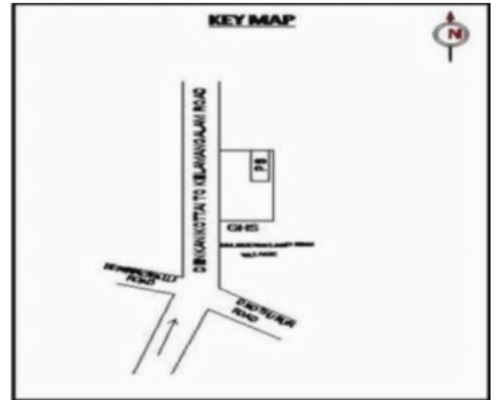

Key MAP View