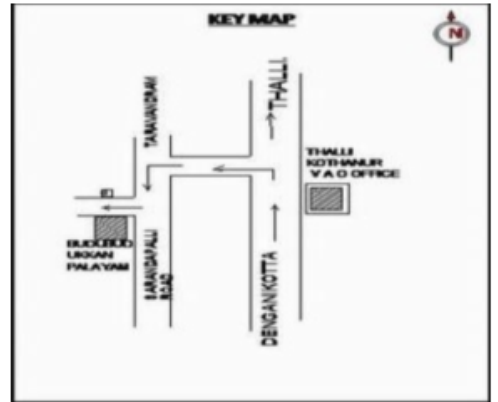

Cad View

Key MAP View