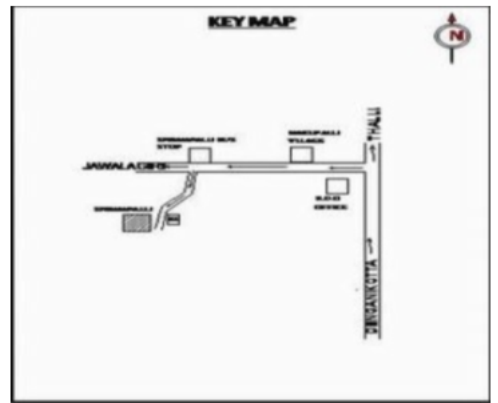

### 3. வாக்குச் சாவடியின் விவரங்கள்

<p><b>வாக்குச் சாவடியின் எண் மற்றும் பெயர் :</b></p> <p>90 - ஊராட்சி ஒன்றிய துவக்கப்பள்ளி சிவனப்பள்ளி 635 118 ,தெற்கு பார்த்த கிழக்கு பகுதி தாரசு கட்டிடம்</p> <p><b>வாக்குச் சாவடியின் முகவரி :</b></p> <p>ஊராட்சி ஒன்றிய துவக்கப்பள்ளி சிவனப்பள்ளி, 635 118</p>	<p><b>வாக்குச் சாவடியின் வகைப்பாடு (ஆண்/பெண்/பொது)</b></p>	<p><b>பொது</b></p>
	<p><b>துணை வாக்குச் சாவடிகளின் எண்ணிக்கை</b></p>	<p>0</p>

**Polling Station Building Front View**

**Polling Station Front View**

**Cad View**

**Key MAP View**

சட்டமன்றத் தொகுதியின் எண் மற்றும் பெயர் : 56-தளி  
பிரிவு எண் மற்றும் பெயர் 1-தாரவேந்திரம் (வ.கி) மற்றும் (ஊ), தாரவேந்திரம், வார்டு1