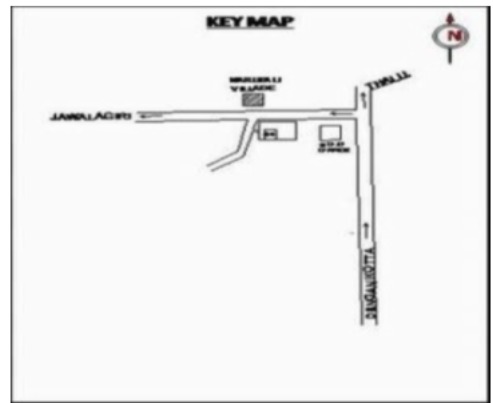

Key MAP View