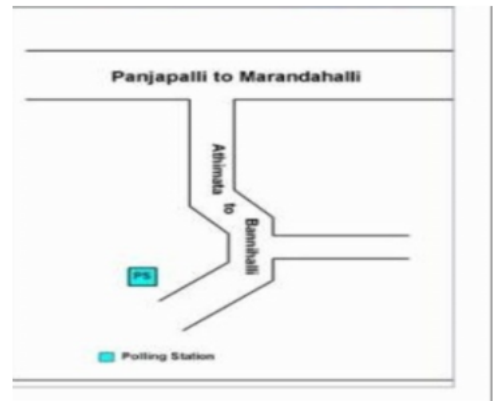

Google Map View

Polling Station Building Front View

Polling Station Front View

Cad View

Key MAP View

1 பெயர் : முனியம்மாள் - கணவர் பெயர்: கோபால் - வீட்டு எண் : 1 வயது : 73 பாலினம் : பெண்	ZHT0574962 Photo is available	2 பெயர் : இராஜப்பன் - தந்தையின் பெயர்: முனியப்பன் - வீட்டு எண் : 1 வயது : 54 பாலினம் : ஆண்	ZHT0108001 Photo is available	3 பெயர் : உண்ணாமலை - கணவர் பெயர்: பழனி - வீட்டு எண் : 1 வயது : 52 பாலினம் : பெண்	ZHT0669390 Photo is available
4 பெயர் : சேட்டு - தந்தையின் பெயர்: சின்னசாமி - வீட்டு எண் : 1 வயது : 52 பாலினம் : ஆண்	ZHT0249714 Photo is available	5 பெயர் : சின்னபொண்ணு - கணவர் பெயர்: கந்தன் - வீட்டு எண் : 1 வயது : 48 பாலினம் : பெண்	ZHT0669325 Photo is available	6 பெயர் : எல்லம்மாள் - கணவர் பெயர்: இராஜப்பன் - வீட்டு எண் : 1 வயது : 47 பாலினம் : பெண்	ZHT0108027 Photo is available
7 பெயர் : கிரி - தந்தையின் பெயர்: சின்னசாமி - வீட்டு எண் : 1 வயது : 46 பாலினம் : ஆண்	ZHT0250381 Photo is available	8 பெயர் : மாதம்மாள் கணவர் பெயர்: சேட்டு - வீட்டு எண் : 1 வயது : 46 பாலினம் : பெண்	ZHT0250167 Photo is available	9 பெயர் : ஜெயந்தி - கணவர் பெயர்: கிரி - வீட்டு எண் : 1 வயது : 43 பாலினம் : பெண்	ZHT0249987 Photo is available
10 பெயர் : மாரி - கணவர் பெயர்: சந்திரன் - வீட்டு எண் : 1 வயது : 41 பாலினம் : பெண்	ZHT0250407 Photo is available	11 பெயர் : முனியப்பன் - தந்தையின் பெயர்: ராஜேந்திரன் - வீட்டு எண் : 1 வயது : 40 பாலினம் : ஆண்	ZHT0250316 Photo is available	12 பெயர் : கமலா - கணவர் பெயர்: மகேஷ் - வீட்டு எண் : 1 வயது : 39 பாலினம் : பெண்	ZHT0315622 Photo is available
13 பெயர் : முத்தம்மாள் - கணவர் பெயர்: முருகன் - வீட்டு எண் : 1 வயது : 38 பாலினம் : பெண்	ZHT0108043 Photo is available	14 பெயர் : பிரமிளா - தந்தையின் பெயர்: அன்பழகன் - வீட்டு எண் : 1 வயது : 36 பாலினம் : பெண்	ZHT0249557 Photo is available	15 பெயர் : மஞ்சு - தந்தையின் பெயர்: சேட்டு - வீட்டு எண் : 1 வயது : 36 பாலினம் : ஆண்	ZHT0249722 Photo is available
16 பெயர் : தனலட்சுமி - தந்தையின் பெயர்: கோவிந்தராஜ் - வீட்டு எண் : 1 வயது : 36 பாலினம் : பெண்	ZHT0574970 Photo is available	17 பெயர் : மகாதேவன் - தந்தையின் பெயர்: மணி - வீட்டு எண் : 1 வயது : 33 பாலினம் : ஆண்	ZHT0897736 Photo is available	18 பெயர் : மாதையன் - தந்தையின் பெயர்: மணி - வீட்டு எண் : 1 வயது : 29 பாலினம் : ஆண்	ZHT0923235 Photo is available
19 பெயர் : பத்மாவதி - கணவர் பெயர்: முனியப்பன் - வீட்டு எண் : 1-1 வயது : 36 பாலினம் : பெண்	ZHT0669283 Photo is available	20 பெயர் : விஜயகுமார் - தந்தையின் பெயர்: ராஜப்பன் - வீட்டு எண் : 1-8 வயது : 30 பாலினம் : ஆண்	ZHT0800037 Photo is available	21 பெயர் : மீனாட்சி தந்தையின் பெயர்: கதிர்வேல் வீட்டு எண் : 1/20 வயது : 35 பாலினம் : பெண்	ZHT1042209 Photo is available
22 பெயர் : மாரியப்பன் - தந்தையின் பெயர்: முருகேசன் - வீட்டு எண் : 1-40 வயது : 33 பாலினம் : ஆண்	ZHT0799916 Photo is available	23 பெயர் : இராமர் - தந்தையின் பெயர்: குருநாதன் - வீட்டு எண் : 1-65 வயது : 53 பாலினம் : ஆண்	ZHT0799528 Photo is available	24 பெயர் : சிவா - தந்தையின் பெயர்: ராமர் - வீட்டு எண் : 1-65 வயது : 31 பாலினம் : ஆண்	ZHT0799502 Photo is available
25 பெயர் : நகினா தந்தையின் பெயர்: ஜீலான் வீட்டு எண் : 1/89 வயது : 33 பாலினம் : பெண்	ZHT1042225 Photo is available	26 பெயர் : லட்சுமி கணவர் பெயர்: முனியப்பன் வீட்டு எண் : 1-104 வயது : 24 பாலினம் : பெண்	ZHT1868694 Photo is available	27 பெயர் : புவனேஸ்வரி - கணவர் பெயர்: மாதையன் - வீட்டு எண் : 1-130 வயது : 28 பாலினம் : பெண்	ZHT0799361 Photo is available
28 பெயர் : ஹரிதரன் - தந்தையின் பெயர்: சந்திரன் - வீட்டு எண் : 1-131 வயது : 28 பாலினம் : ஆண்	ZHT0799478 Photo is available	29 பெயர் : ஜோதி கணவர் பெயர்: உத்ரேஷ் வீட்டு எண் : 1-141 வயது : 27 பாலினம் : பெண்	ZHT1867175 Photo is available	30 பெயர் : சரளா கணவர் பெயர்: மஞ்சு வீட்டு எண் : 1-187 வயது : 24 பாலினம் : பெண்	ZHT1758267 Photo is available