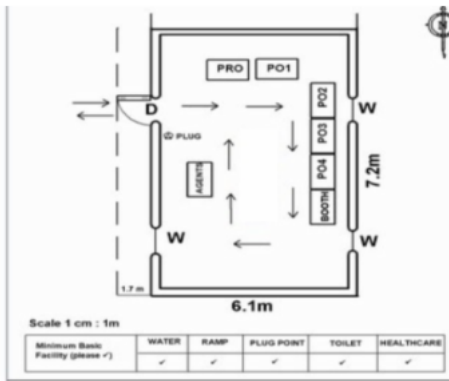

Google Map View

Polling Station Building Front View

Polling Station Front View

Cad View

Key MAP View

1 பெயர் : முனியம்மாள் - கணவர் பெயர்: கோபால் - வீட்டு எண் : 1 வயது : 73 பாலினம் : பெண்	ZHT0574962 Photo is available	2 பெயர் : இராஜப்பன் - தந்தையின் பெயர்: முனியப்பன் - வீட்டு எண் : 1 வயது : 54 பாலினம் : ஆண்	ZHT0108001 Photo is available	3 பெயர் : உண்ணாமலை - கணவர் பெயர்: பழனி - வீட்டு எண் : 1 வயது : 52 பாலினம் : பெண்	ZHT0669390 Photo is available
4 பெயர் : சேட்டு - தந்தையின் பெயர்: சின்னசாமி - வீட்டு எண் : 1 வயது : 52 பாலினம் : ஆண்	ZHT0249714 Photo is available	5 பெயர் : சின்னபொண்ணு - கணவர் பெயர்: கந்தன் - வீட்டு எண் : 1 வயது : 48 பாலினம் : பெண்	ZHT0669325 Photo is available	6 பெயர் : எல்லம்மாள் - கணவர் பெயர்: இராஜப்பன் - வீட்டு எண் : 1 வயது : 47 பாலினம் : பெண்	ZHT0108027 Photo is available
7 பெயர் : கிரி - தந்தையின் பெயர்: சின்னசாமி - வீட்டு எண் : 1 வயது : 46 பாலினம் : ஆண்	ZHT0250381 Photo is available	8 பெயர் : மாதம்மாள் கணவர் பெயர்: சேட்டு - வீட்டு எண் : 1 வயது : 46 பாலினம் : பெண்	ZHT0250167 Photo is available	9 பெயர் : ஜெயந்தி - கணவர் பெயர்: கிரி - வீட்டு எண் : 1 வயது : 43 பாலினம் : பெண்	ZHT0249987 Photo is available
10 பெயர் : மாரி - கணவர் பெயர்: சந்திரன் - வீட்டு எண் : 1 வயது : 41 பாலினம் : பெண்	ZHT0250407 Photo is available	11 பெயர் : முனியப்பன் - தந்தையின் பெயர்: ராஜேந்திரன் - வீட்டு எண் : 1 வயது : 40 பாலினம் : ஆண்	ZHT0250316 Photo is available	12 பெயர் : கமலா - கணவர் பெயர்: மகேஷ் - வீட்டு எண் : 1 வயது : 39 பாலினம் : பெண்	ZHT0315622 Photo is available
13 பெயர் : முத்தம்மாள் - கணவர் பெயர்: முருகன் - வீட்டு எண் : 1 வயது : 38 பாலினம் : பெண்	ZHT0108043 Photo is available	14 பெயர் : பிரமிளா - தந்தையின் பெயர்: அன்பழகன் - வீட்டு எண் : 1 வயது : 36 பாலினம் : பெண்	ZHT0249557 Photo is available	15 பெயர் : மஞ்சு - தந்தையின் பெயர்: சேட்டு - வீட்டு எண் : 1 வயது : 36 பாலினம் : ஆண்	ZHT0249722 Photo is available
16 பெயர் : தனலட்சுமி - தந்தையின் பெயர்: கோவிந்தராஜ் - வீட்டு எண் : 1 வயது : 36 பாலினம் : பெண்	ZHT0574970 Photo is available	17 பெயர் : மகாதேவன் - தந்தையின் பெயர்: மணி - வீட்டு எண் : 1 வயது : 33 பாலினம் : ஆண்	ZHT0897736 Photo is available	18 பெயர் : மாதையன் - தந்தையின் பெயர்: மணி - வீட்டு எண் : 1 வயது : 29 பாலினம் : ஆண்	ZHT0923235 Photo is available
19 பெயர் : பத்மாவதி - கணவர் பெயர்: முனியப்பன் - வீட்டு எண் : 1-1 வயது : 36 பாலினம் : பெண்	ZHT0669283 Photo is available	20 பெயர் : விஜயகுமார் - தந்தையின் பெயர்: ராஜப்பன் - வீட்டு எண் : 1-8 வயது : 30 பாலினம் : ஆண்	ZHT0800037 Photo is available	21 பெயர் : மீனாட்சி தந்தையின் பெயர்: கதிர்வேல் வீட்டு எண் : 1/20 வயது : 35 பாலினம் : பெண்	ZHT1042209 Photo is available
22 பெயர் : மாரியப்பன் - தந்தையின் பெயர்: முருகேசன் - வீட்டு எண் : 1-40 வயது : 33 பாலினம் : ஆண்	ZHT0799916 Photo is available	23 பெயர் : இராமர் - தந்தையின் பெயர்: குருநாதன் - வீட்டு எண் : 1-65 வயது : 53 பாலினம் : ஆண்	ZHT0799528 Photo is available	24 பெயர் : சிவா - தந்தையின் பெயர்: ராமர் - வீட்டு எண் : 1-65 வயது : 31 பாலினம் : ஆண்	ZHT0799502 Photo is available
25 பெயர் : நகினா தந்தையின் பெயர்: ஜீலான் வீட்டு எண் : 1/89 வயது : 33 பாலினம் : பெண்	ZHT1042225 Photo is available	26 பெயர் : லட்சுமி கணவர் பெயர்: முனியப்பன் வீட்டு எண் : 1-104 வயது : 24 பாலினம் : பெண்	ZHT1868694 Photo is available	27 பெயர் : புவனேஸ்வரி - கணவர் பெயர்: மாதையன் - வீட்டு எண் : 1-130 வயது : 28 பாலினம் : பெண்	ZHT0799361 Photo is available
28 பெயர் : ஹரிதரன் - தந்தையின் பெயர்: சந்திரன் - வீட்டு எண் : 1-131 வயது : 28 பாலினம் : ஆண்	ZHT0799478 Photo is available	29 பெயர் : ஜோதி கணவர் பெயர்: உத்ரேஷ் வீட்டு எண் : 1-141 வயது : 27 பாலினம் : பெண்	ZHT1867175 Photo is available	30 பெயர் : சரளா கணவர் பெயர்: மஞ்சு வீட்டு எண் : 1-187 வயது : 24 பாலினம் : பெண்	ZHT1758267 Photo is available