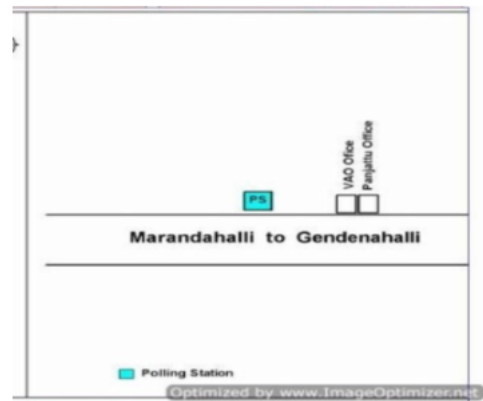

Google Map View

Polling Station Building Front View

Polling Station Front View

Cad View

Key MAP View

1 பெயர் : அருண் - தந்தையின் பெயர்: கோவிந்தசாமி - வீட்டு எண் : 1 வயது : 31 பாலினம் : ஆண் Photo is available	ZHT0672576	2 பெயர் : முனிதெய்வம் - தந்தையின் பெயர்: கண்ணையன் - வீட்டு எண் : 1-47 வயது : 35 பாலினம் : ஆண் Photo is available	ZHT0887505	3 பெயர் : தினேஷ்குமார் - தந்தையின் பெயர்: ராமன் - வீட்டு எண் : 1-49 வயது : 31 பாலினம் : ஆண் Photo is available	ZHT0474866
4 பெயர் : ராஜகுரு - தந்தையின் பெயர்: கோவிந்தராஜி - வீட்டு எண் : 1-69 வயது : 40 பாலினம் : ஆண் Photo is available	ZHT0672618	5 பெயர் : இலட்சுமணன் - தந்தையின் பெயர்: சின்னுகவுண்டர் - வீட்டு எண் : 1-114 வயது : 73 பாலினம் : ஆண் Photo is available	KCY2191294	6 பெயர் : கமலேசு - கணவர் பெயர்: இலட்சுமணன் - வீட்டு எண் : 1-114 வயது : 68 பாலினம் : பெண் Photo is available	KCY2195949
7 பெயர் : ஆறுமுகம் - தந்தையின் பெயர்: இலட்சுமணன் - வீட்டு எண் : 1-114 வயது : 54 பாலினம் : ஆண் Photo is available	KCY2195212	8 பெயர் : சந்துரு தந்தையின் பெயர்: திம்மப்பன் வீட்டு எண் : 1/115 வயது : 19 பாலினம் : ஆண் Photo is available	ZHT2131209	S 9 பெயர் : மாதம்மாள் - கணவர் பெயர்: நந்தன் - வீட்டு எண் : 1-159 வயது : 88 பாலினம் : பெண் Photo is available	KCY2195097
10 பெயர் : தமிழ்செல்வி கணவர் பெயர்: நித்தியானந்தன் வீட்டு எண் : 1/166 வயது : 30 பாலினம் : பெண் Photo is available	ZHT1971704	11 பெயர் : மணி - தந்தையின் பெயர்: போடியப்பன் - வீட்டு எண் : 1-175 வயது : 59 பாலினம் : ஆண் Photo is available	KCY1374768	12 பெயர் : காமராஜ் - தந்தையின் பெயர்: பாப்பன் - வீட்டு எண் : 1-177 வயது : 66 பாலினம் : ஆண் Photo is available	KCY2982577
13 பெயர் : மகாதேவி - கணவர் பெயர்: மணி - வீட்டு எண் : 1-177 வயது : 46 பாலினம் : பெண் Photo is available	KCY1374800	14 பெயர் : மணியன் - தந்தையின் பெயர்: சின்னசாமி - வீட்டு எண் : 1-179 வயது : 66 பாலினம் : ஆண் Photo is available	KCY2982585	15 பெயர் : செல்வி - கணவர் பெயர்: மணியன் - வீட்டு எண் : 1-179 வயது : 55 பாலினம் : பெண் Photo is available	KCY2982593
16 பெயர் : ராமசந்திரன் தந்தையின் பெயர்: முருகன் வீட்டு எண் : 1-293 வயது : 23 பாலினம் : ஆண் Photo is available	ZHT1817592	17 பெயர் : ராமகிருஷ்ணன் தந்தையின் பெயர்: தர்மன் வீட்டு எண் : 1/360 வயது : 25 பாலினம் : ஆண் Photo is available	ZHT1049873	18 பெயர் : லக்ஷ்மிநாராயணன் தந்தையின் பெயர்: தர்மன் வீட்டு எண் : 1/360 வயது : 25 பாலினம் : ஆண் Photo is available	ZHT1049899
19 பெயர் : திரமூர்த்தி - தந்தையின் பெயர்: பெருமான் - வீட்டு எண் : 1-361 வயது : 28 பாலினம் : ஆண் Photo is available	ZHT0812545	20 பெயர் : கவிசூரியல் தந்தையின் பெயர்: மாணிக்கம் வீட்டு எண் : 2-5 வயது : 25 பாலினம் : பெண் Photo is available	ZHT1761089	21 பெயர் : திவ்யபுரீ தந்தையின் பெயர்: மாணிக்கம் வீட்டு எண் : 2-5 வயது : 24 பாலினம் : பெண் Photo is available	ZHT1761097
22 பெயர் : மணி - தந்தையின் பெயர்: ரவி - வீட்டு எண் : 2-18 வயது : 28 பாலினம் : ஆண் Photo is available	ZHT0887489	23 பெயர் : சின்னசாமி - தந்தையின் பெயர்: பெருமான் - வீட்டு எண் : 2-30 வயது : 40 பாலினம் : ஆண் Photo is available	ZHT0887497	24 பெயர் : பாரத்குமார் - தந்தையின் பெயர்: ஜெயராமன் - வீட்டு எண் : 2-43 வயது : 39 பாலினம் : ஆண் Photo is available	ZHT0550822
25 பெயர் : பிரவீன்குமார் தந்தையின் பெயர்: செல்வம் வீட்டு எண் : 2-59 வயது : 28 பாலினம் : ஆண் Photo is available	ZHT1761170	26 பெயர் : மாரியப்பன் - தந்தையின் பெயர்: சீனிவாசன் - வீட்டு எண் : 2-95 வயது : 44 பாலினம் : ஆண் Photo is available	ZHT0474882	27 பெயர் : பிரியா - கணவர் பெயர்: மாரியப்பன் - வீட்டு எண் : 2-95 வயது : 31 பாலினம் : பெண் Photo is available	ZHT0812701
28 பெயர் : கிருத்திவர்ஷினி தந்தையின் பெயர்: சுந்தரேசன் வீட்டு எண் : 2/98 வயது : 22 பாலினம் : பெண் Photo is available	ZHT1937150	29 பெயர் : சிவா - தந்தையின் பெயர்: மனோகரன் - வீட்டு எண் : 2-110 வயது : 31 பாலினம் : ஆண் Photo is available	ZHT0812396	30 பெயர் : சக்தி தந்தையின் பெயர்: மனோகரன் வீட்டு எண் : 2-110 வயது : 25 பாலினம் : ஆண் Photo is available	ZHT1818251