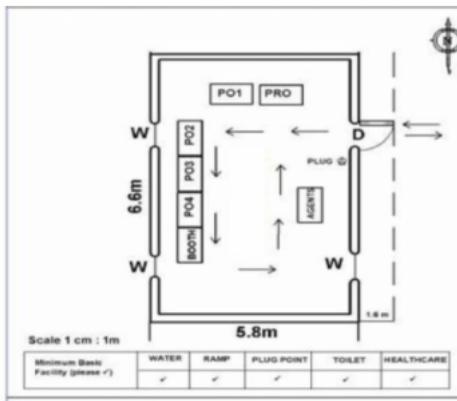

Google Map View

Polling Station Building Front View

Polling Station Front View

Cad View

Key MAP View

1 பெயர் : அருண் - தந்தையின் பெயர்: கோவிந்தசாமி - வீட்டு எண் : 1 வயது : 31 பாலினம் : ஆண் Photo is available	ZHT0672576	2 பெயர் : முனிதெய்வம் - தந்தையின் பெயர்: கண்ணையன் - வீட்டு எண் : 1-47 வயது : 35 பாலினம் : ஆண் Photo is available	ZHT0887505	3 பெயர் : தினேஷ்குமார் - தந்தையின் பெயர்: ராமன் - வீட்டு எண் : 1-49 வயது : 31 பாலினம் : ஆண் Photo is available	ZHT0474866
4 பெயர் : ராஜகுரு - தந்தையின் பெயர்: கோவிந்தராஜி - வீட்டு எண் : 1-69 வயது : 40 பாலினம் : ஆண் Photo is available	ZHT0672618	5 பெயர் : இலட்சுமணன் - தந்தையின் பெயர்: சின்னுகவுண்டர் - வீட்டு எண் : 1-114 வயது : 73 பாலினம் : ஆண் Photo is available	KCY2191294	6 பெயர் : கமலேசு - கணவர் பெயர்: இலட்சுமணன் - வீட்டு எண் : 1-114 வயது : 68 பாலினம் : பெண் Photo is available	KCY2195949
7 பெயர் : ஆறுமுகம் - தந்தையின் பெயர்: இலட்சுமணன் - வீட்டு எண் : 1-114 வயது : 54 பாலினம் : ஆண் Photo is available	KCY2195212	8 பெயர் : சந்துரு தந்தையின் பெயர்: திம்மப்பன் வீட்டு எண் : 1/115 வயது : 19 பாலினம் : ஆண் Photo is available	ZHT2131209	S 9 பெயர் : மாதம்மாள் - கணவர் பெயர்: நந்தன் - வீட்டு எண் : 1-159 வயது : 88 பாலினம் : பெண் Photo is available	KCY2195097
10 பெயர் : தமிழ்செல்வி கணவர் பெயர்: நித்தியானந்தன் வீட்டு எண் : 1/166 வயது : 30 பாலினம் : பெண் Photo is available	ZHT1971704	11 பெயர் : மணி - தந்தையின் பெயர்: போடியப்பன் - வீட்டு எண் : 1-175 வயது : 59 பாலினம் : ஆண் Photo is available	KCY1374768	12 பெயர் : காமராஜ் - தந்தையின் பெயர்: பாப்பன் - வீட்டு எண் : 1-177 வயது : 66 பாலினம் : ஆண் Photo is available	KCY2982577
13 பெயர் : மகாதேவி - கணவர் பெயர்: மணி - வீட்டு எண் : 1-177 வயது : 46 பாலினம் : பெண் Photo is available	KCY1374800	14 பெயர் : மணியன் - தந்தையின் பெயர்: சின்னசாமி - வீட்டு எண் : 1-179 வயது : 66 பாலினம் : ஆண் Photo is available	KCY2982585	15 பெயர் : செல்வி - கணவர் பெயர்: மணியன் - வீட்டு எண் : 1-179 வயது : 55 பாலினம் : பெண் Photo is available	KCY2982593
16 பெயர் : ராமசந்திரன் தந்தையின் பெயர்: முருகன் வீட்டு எண் : 1-293 வயது : 23 பாலினம் : ஆண் Photo is available	ZHT1817592	17 பெயர் : ராமகிருஷ்ணன் தந்தையின் பெயர்: தர்மன் வீட்டு எண் : 1/360 வயது : 25 பாலினம் : ஆண் Photo is available	ZHT1049873	18 பெயர் : லக்ஷ்மிநாராயணன் தந்தையின் பெயர்: தர்மன் வீட்டு எண் : 1/360 வயது : 25 பாலினம் : ஆண் Photo is available	ZHT1049899
19 பெயர் : திரமூர்த்தி - தந்தையின் பெயர்: பெருமான் - வீட்டு எண் : 1-361 வயது : 28 பாலினம் : ஆண் Photo is available	ZHT0812545	20 பெயர் : கவிசூரியல் தந்தையின் பெயர்: மாணிக்கம் வீட்டு எண் : 2-5 வயது : 25 பாலினம் : பெண் Photo is available	ZHT1761089	21 பெயர் : திவ்யபுரீ தந்தையின் பெயர்: மாணிக்கம் வீட்டு எண் : 2-5 வயது : 24 பாலினம் : பெண் Photo is available	ZHT1761097
22 பெயர் : மணி - தந்தையின் பெயர்: ரவி - வீட்டு எண் : 2-18 வயது : 28 பாலினம் : ஆண் Photo is available	ZHT0887489	23 பெயர் : சின்னசாமி - தந்தையின் பெயர்: பெருமான் - வீட்டு எண் : 2-30 வயது : 40 பாலினம் : ஆண் Photo is available	ZHT0887497	24 பெயர் : பாரத்குமார் - தந்தையின் பெயர்: ஜெயராமன் - வீட்டு எண் : 2-43 வயது : 39 பாலினம் : ஆண் Photo is available	ZHT0550822
25 பெயர் : பிரவீன்குமார் தந்தையின் பெயர்: செல்வம் வீட்டு எண் : 2-59 வயது : 28 பாலினம் : ஆண் Photo is available	ZHT1761170	26 பெயர் : மாரியப்பன் - தந்தையின் பெயர்: சீனிவாசன் - வீட்டு எண் : 2-95 வயது : 44 பாலினம் : ஆண் Photo is available	ZHT0474882	27 பெயர் : பிரியா - கணவர் பெயர்: மாரியப்பன் - வீட்டு எண் : 2-95 வயது : 31 பாலினம் : பெண் Photo is available	ZHT0812701
28 பெயர் : கிருத்திவர்ஷினி தந்தையின் பெயர்: சுந்தரேசன் வீட்டு எண் : 2/98 வயது : 22 பாலினம் : பெண் Photo is available	ZHT1937150	29 பெயர் : சிவா - தந்தையின் பெயர்: மனோகரன் - வீட்டு எண் : 2-110 வயது : 31 பாலினம் : ஆண் Photo is available	ZHT0812396	30 பெயர் : சக்தி தந்தையின் பெயர்: மனோகரன் வீட்டு எண் : 2-110 வயது : 25 பாலினம் : ஆண் Photo is available	ZHT1818251