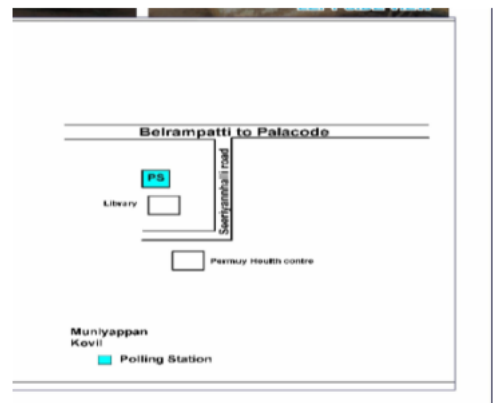

Google Map View

Polling Station Building Front View

Polling Station Front View

Cad View

Key MAP View

1	ZHT1110097	பெயர் : தேன்மொழி கணவர் பெயர் : லக்ஷ்மணன் வீட்டு எண் : 00 வயது : 31 பாலினம் : பெண்	Photo is available	2	ZBC1354737	பெயர் : இளையராஜா - தந்தையின் பெயர் : லட்சுமணன் - வீட்டு எண் : 1/31-ஏ வயது : 46 பாலினம் : ஆண்	Photo is available	3	ZHT2144855	பெயர் : ஜி தங்கராஜ் தந்தையின் பெயர் : ஜகநாதன் வீட்டு எண் : 1/333 வயது : 49 பாலினம் : ஆண்	Photo is available
S 4	ZHT1890706	பெயர் : சரண்யா தந்தையின் பெயர் : நாகராஜ் வீட்டு எண் : 1/34-ஏ வயது : 27 பாலினம் : பெண்	Photo is available	5	ZHT1484302	பெயர் : முருகேசன் - தந்தையின் பெயர் : சின்னபுள்ளை - வீட்டு எண் : 2-1 வயது : 46 பாலினம் : ஆண்	Photo is available	6	KCY3038411	பெயர் : முத்துலட்சுமி - கணவர் பெயர் : முருகேசன் - வீட்டு எண் : 2-1 வயது : 44 பாலினம் : பெண்	Photo is available
7	KCY3038437	பெயர் : கோவிந்தம்மாள் - கணவர் பெயர் : முருகன் - வீட்டு எண் : 2-2 வயது : 48 பாலினம் : பெண்	Photo is available	8	ZHT1484336	பெயர் : ராணி - கணவர் பெயர் : முத்து - வீட்டு எண் : 2-2 வயது : 47 பாலினம் : பெண்	Photo is available	9	ZHT2088748	பெயர் : அரவிந்தன் மு தந்தையின் பெயர் : முருகேசன் சி முத்துலட்சுமி மு வீட்டு எண் : 2/2 வயது : 23 பாலினம் : ஆண்	Photo is available
10	KCY2397602	பெயர் : முனுசாமி - தந்தையின் பெயர் : காசிசுள்ளன் - வீட்டு எண் : 2-4 வயது : 49 பாலினம் : ஆண்	Photo is available	11	KCY2397651	பெயர் : லட்சுமி - கணவர் பெயர் : முனுசாமி - வீட்டு எண் : 2-4 வயது : 46 பாலினம் : பெண்	Photo is available	12	ZHT1073501	பெயர் : தெய்வம் தாயின் பெயர் : லட்சுமி வீட்டு எண் : 2-4 வயது : 26 பாலினம் : ஆண்	Photo is available
13	ZHT1851856	பெயர் : ஜிஷ்வர்யா தந்தையின் பெயர் : முனுசாமி வீட்டு எண் : 2-4 வயது : 24 பாலினம் : பெண்	Photo is available	14	ZHT2019941	பெயர் : சுகன்யா தந்தையின் பெயர் : முனுசாமி வீட்டு எண் : 2/4 வயது : 20 பாலினம் : பெண்	Photo is available	15	ZHT0074070	பெயர் : சுகிலா - கணவர் பெயர் : முனியப்பன் - வீட்டு எண் : 2-5-1 வயது : 45 பாலினம் : பெண்	Photo is available
16	KCY2397586	பெயர் : முனியப்பன் - தந்தையின் பெயர் : காசிசுள்ளன் - வீட்டு எண் : 2-5-1 வயது : 44 பாலினம் : ஆண்	Photo is available	17	ZHT0074088	பெயர் : கிருஷ்ணன் - தந்தையின் பெயர் : தாசன் - வீட்டு எண் : 2-6 வயது : 47 பாலினம் : ஆண்	Photo is available	18	KCY3038445	பெயர் : மேனகா - கணவர் பெயர் : கிருஷ்ணன் - வீட்டு எண் : 2-6 வயது : 44 பாலினம் : பெண்	Photo is available
19	ZHT1138833	பெயர் : காளியம்மாள் தந்தையின் பெயர் : ராஜா வீட்டு எண் : 2/6 வயது : 36 பாலினம் : பெண்	Photo is available	20	ZHT1851799	பெயர் : ஞானசேகரன் தந்தையின் பெயர் : கிருஷ்ணன் வீட்டு எண் : 2-6 வயது : 24 பாலினம் : ஆண்	Photo is available	21	ZHT1851906	பெயர் : குணசேகரன் தந்தையின் பெயர் : கிருஷ்ணன் வீட்டு எண் : 2-6 வயது : 23 பாலினம் : ஆண்	Photo is available
22	KCY2397776	பெயர் : மல்லிகா - கணவர் பெயர் : முருகேசன் - வீட்டு எண் : 2-6-1 வயது : 42 பாலினம் : பெண்	Photo is available	23	ZHT1769751	பெயர் : ரவி தந்தையின் பெயர் : முருகேசன் வீட்டு எண் : 2-6-1 வயது : 24 பாலினம் : ஆண்	Photo is available	24	ZHT1484369	பெயர் : லட்சுமணன் - தந்தையின் பெயர் : தாசன் - வீட்டு எண் : 2-7 வயது : 46 பாலினம் : ஆண்	Photo is available
25	ZHT1484377	பெயர் : காவேரி - தந்தையின் பெயர் : தாசன் - வீட்டு எண் : 2-8 வயது : 51 பாலினம் : ஆண்	Photo is available	26	ZHT1484385	பெயர் : சித்ரா - கணவர் பெயர் : காவேரி - வீட்டு எண் : 2-8 வயது : 47 பாலினம் : பெண்	Photo is available	27	ZHT0631275	பெயர் : பிரபு - தந்தையின் பெயர் : காவேரி - வீட்டு எண் : 2-8 வயது : 31 பாலினம் : ஆண்	Photo is available
28	ZHT1851757	பெயர் : சதீஷ் தந்தையின் பெயர் : காவேரி வீட்டு எண் : 2-8 வயது : 26 பாலினம் : ஆண்	Photo is available	29	KCY2399459	பெயர் : பெருமாள் - தந்தையின் பெயர் : மாரியப்பன் - வீட்டு எண் : 2-9 வயது : 49 பாலினம் : ஆண்	Photo is available	30	KCY2399467	பெயர் : கிளியம்மாள் - கணவர் பெயர் : பெருமாள் - வீட்டு எண் : 2-9 வயது : 46 பாலினம் : பெண்	Photo is available