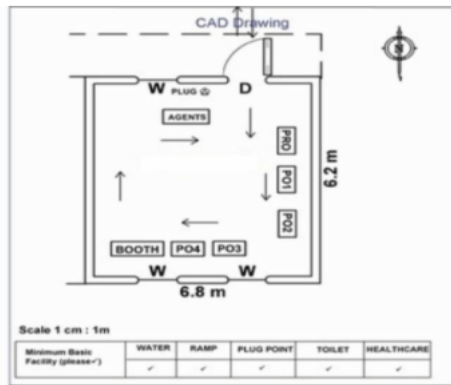

Google Map View

Polling Station Building Front View

Polling Station Front View

Cad View

Key MAP View

<p>1</p> <p>பெயர் : அருண்குமார் - தந்தையின் பெயர்: சம்பத் வீட்டு எண் : 1/145 வயது : 22 பாலினம் : ஆண்</p> <p>Photo is available</p>	ZHT1927730	<p>2</p> <p>பெயர் : மாரியப்பன் - தந்தையின் பெயர்: முனியன் - வீட்டு எண் : 1-22A வயது : 35 பாலினம் : ஆண்</p> <p>Photo is available</p>	ZHT0263277	<p>3</p> <p>பெயர் : சக்திவேல் - தந்தையின் பெயர்: கோவிந்தன் - வீட்டு எண் : 1-53 வயது : 34 பாலினம் : ஆண்</p> <p>Photo is available</p>	ZHT0263319
<p>4</p> <p>பெயர் : பொன்னம்மாள் - கணவர் பெயர்: மாரியப்பன் - வீட்டு எண் : 1-84 வயது : 41 பாலினம் : பெண்</p> <p>Photo is available</p>	ZHT0263343	<p>5</p> <p>பெயர் : காவேரியம்மாள் - கணவர் பெயர்: மாதேஸ்வரன் - வீட்டு எண் : 1-84 வயது : 41 பாலினம் : பெண்</p> <p>Photo is available</p>	KCY4051108	<p>6</p> <p>பெயர் : மாரியப்பன் - தந்தையின் பெயர்: சின்னசாமி - வீட்டு எண் : 1-84B வயது : 43 பாலினம் : ஆண்</p> <p>Photo is available</p>	KCY4051017
<p>7</p> <p>பெயர் : உமா - கணவர் பெயர்: சுரேஷ் - வீட்டு எண் : 1-86 வயது : 36 பாலினம் : பெண்</p> <p>Photo is available</p>	ZHT0184531	<p>8</p> <p>பெயர் : தமிழ்செல்வி - கணவர் பெயர்: முருகன் - வீட்டு எண் : 1-86-2 வயது : 36 பாலினம் : பெண்</p> <p>Photo is available</p>	ZHT0263285	<p>9</p> <p>பெயர் : மணிகண்டன் - தந்தையின் பெயர்: சின்னராஜ் - வீட்டு எண் : 1-104 வயது : 34 பாலினம் : ஆண்</p> <p>Photo is available</p>	ZHT0263335
<p>10</p> <p>பெயர் : கனிமொழி - தந்தையின் பெயர்: சின்னப்பன் - வீட்டு எண் : 1-123 வயது : 34 பாலினம் : பெண்</p> <p>Photo is available</p>	ZHT0367979	<p>11</p> <p>பெயர் : இரத்தினவேலு - தந்தையின் பெயர்: மாதையன் - வீட்டு எண் : 1-130 வயது : 40 பாலினம் : ஆண்</p> <p>Photo is available</p>	ZHT0406694	<p>12</p> <p>பெயர் : முனிரத்தினம் - தந்தையின் பெயர்: சின்னசாமி - வீட்டு எண் : 1-134 வயது : 38 பாலினம் : ஆண்</p> <p>Photo is available</p>	KCY4051009
<p>13</p> <p>பெயர் : வேல் - தந்தையின் பெயர்: சின்னசாமி - வீட்டு எண் : 1-134 வயது : 38 பாலினம் : ஆண்</p> <p>Photo is available</p>	KCY4051025	<p>14</p> <p>பெயர் : கோவிந்தராசு - தந்தையின் பெயர்: கிருஷ்ணன் - வீட்டு எண் : 1-144 வயது : 71 பாலினம் : ஆண்</p> <p>Photo is available</p>	KCY2395341	<p>15</p> <p>பெயர் : இராஜம்மாள் - கணவர் பெயர்: கோவிந்தராஜ் - வீட்டு எண் : 1-144 வயது : 66 பாலினம் : பெண்</p> <p>Photo is available</p>	KCY2395606
<p>16</p> <p>பெயர் : அமுதா - கணவர் பெயர்: காட்டுராஜா - வீட்டு எண் : 1-144 வயது : 48 பாலினம் : பெண்</p> <p>Photo is available</p>	KCY2395804	<p>17</p> <p>பெயர் : காட்டுராஜா - தந்தையின் பெயர்: கோவிந்தராஜி - வீட்டு எண் : 1-144 வயது : 47 பாலினம் : ஆண்</p> <p>Photo is available</p>	KCY1358555	<p>18</p> <p>பெயர் : சக்திவேல் - தந்தையின் பெயர்: கந்தசாமி - வீட்டு எண் : 1-145 வயது : 63 பாலினம் : ஆண்</p> <p>Photo is available</p>	KCY1066034
<p>19</p> <p>பெயர் : மாதம்மாள் - கணவர் பெயர்: சக்திவேல் - வீட்டு எண் : 1-145 வயது : 56 பாலினம் : பெண்</p> <p>Photo is available</p>	KCY1066174	<p>20</p> <p>பெயர் : முனியம்மாள் - கணவர் பெயர்: சக்திவேல் - வீட்டு எண் : 1-145 வயது : 45 பாலினம் : பெண்</p> <p>Photo is available</p>	KCY2396075	<p>21</p> <p>பெயர் : செல்வமணி - தந்தையின் பெயர்: மாரியப்பன் - வீட்டு எண் : 1-146 வயது : 61 பாலினம் : ஆண்</p> <p>Photo is available</p>	KCY3037207
<p>22</p> <p>பெயர் : கலா - கணவர் பெயர்: பொன்னுசாமி - வீட்டு எண் : 1-147 வயது : 66 பாலினம் : பெண்</p> <p>Photo is available</p>	ZHT1280452	<p># 23</p> <p>பெயர் : முல்லைவேந்தன் பொ தந்தையின் பெயர்: பொன்னுசாமி - வீட்டு எண் : 1/147 வயது : 32 பாலினம் : ஆண்</p> <p>Photo is available</p>	ZHT0406744	<p>24</p> <p>பெயர் : ஜெயா - கணவர் பெயர்: ராஜி - வீட்டு எண் : 1-149 வயது : 66 பாலினம் : பெண்</p> <p>Photo is available</p>	KCY2396067
<p>25</p> <p>பெயர் : மகேந்திரன் - தந்தையின் பெயர்: ராஜி - வீட்டு எண் : 1-149 வயது : 49 பாலினம் : ஆண்</p> <p>Photo is available</p>	KCY3037215	<p>26</p> <p>பெயர் : கிருஷ்ணமுர்த்தி - தந்தையின் பெயர்: ராஜி - வீட்டு எண் : 1-149 வயது : 47 பாலினம் : ஆண்</p> <p>Photo is available</p>	KCY4055190	<p>27</p> <p>பெயர் : மாகராணி - கணவர் பெயர்: மகேந்திரன் - வீட்டு எண் : 1-149 வயது : 45 பாலினம் : பெண்</p> <p>Photo is available</p>	KCY3037249
<p>28</p> <p>பெயர் : முனிவேல் தந்தையின் பெயர்: செந்தில் வீட்டு எண் : 1/152 வயது : 21 பாலினம் : ஆண்</p> <p>Photo is available</p>	ZHT2001923	<p>29</p> <p>பெயர் : கோவிந்தன் - தந்தையின் பெயர்: கிருஷ்ணன் - வீட்டு எண் : 1-153 வயது : 66 பாலினம் : ஆண்</p> <p>Photo is available</p>	ZHT1280478	<p>30</p> <p>பெயர் : ராஜம்மாள் - கணவர் பெயர்: கோவிந்தன் - வீட்டு எண் : 1-153 வயது : 56 பாலினம் : பெண்</p> <p>Photo is available</p>	ZHT1280486