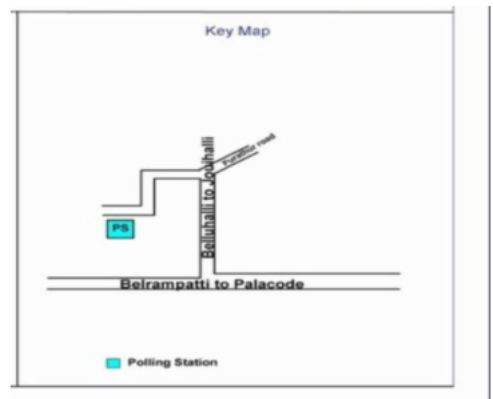

Google Map View

Polling Station Building Front View

Polling Station Front View

Cad View

Key MAP View

<p>1</p> <p>பெயர் : அருண்குமார் - தந்தையின் பெயர்: சம்பத் வீட்டு எண் : 1/145 வயது : 22 பாலினம் : ஆண்</p> <p>Photo is available</p>	ZHT1927730	<p>2</p> <p>பெயர் : மாரியப்பன் - தந்தையின் பெயர்: முனியன் - வீட்டு எண் : 1-22A வயது : 35 பாலினம் : ஆண்</p> <p>Photo is available</p>	ZHT0263277	<p>3</p> <p>பெயர் : சக்திவேல் - தந்தையின் பெயர்: கோவிந்தன் - வீட்டு எண் : 1-53 வயது : 34 பாலினம் : ஆண்</p> <p>Photo is available</p>	ZHT0263319
<p>4</p> <p>பெயர் : பொன்னம்மாள் - கணவர் பெயர்: மாரியப்பன் - வீட்டு எண் : 1-84 வயது : 41 பாலினம் : பெண்</p> <p>Photo is available</p>	ZHT0263343	<p>5</p> <p>பெயர் : காவேரியம்மாள் - கணவர் பெயர்: மாதேஸ்வரன் - வீட்டு எண் : 1-84 வயது : 41 பாலினம் : பெண்</p> <p>Photo is available</p>	KCY4051108	<p>6</p> <p>பெயர் : மாரியப்பன் - தந்தையின் பெயர்: சின்னசாமி - வீட்டு எண் : 1-84B வயது : 43 பாலினம் : ஆண்</p> <p>Photo is available</p>	KCY4051017
<p>7</p> <p>பெயர் : உமா - கணவர் பெயர்: சுரேஷ் - வீட்டு எண் : 1-86 வயது : 36 பாலினம் : பெண்</p> <p>Photo is available</p>	ZHT0184531	<p>8</p> <p>பெயர் : தமிழ்செல்வி - கணவர் பெயர்: முருகன் - வீட்டு எண் : 1-86-2 வயது : 36 பாலினம் : பெண்</p> <p>Photo is available</p>	ZHT0263285	<p>9</p> <p>பெயர் : மணிகண்டன் - தந்தையின் பெயர்: சின்னராஜ் - வீட்டு எண் : 1-104 வயது : 34 பாலினம் : ஆண்</p> <p>Photo is available</p>	ZHT0263335
<p>10</p> <p>பெயர் : கனிமொழி - தந்தையின் பெயர்: சின்னப்பன் - வீட்டு எண் : 1-123 வயது : 34 பாலினம் : பெண்</p> <p>Photo is available</p>	ZHT0367979	<p>11</p> <p>பெயர் : இரத்தினவேலு - தந்தையின் பெயர்: மாதையன் - வீட்டு எண் : 1-130 வயது : 40 பாலினம் : ஆண்</p> <p>Photo is available</p>	ZHT0406694	<p>12</p> <p>பெயர் : முனிரத்தினம் - தந்தையின் பெயர்: சின்னசாமி - வீட்டு எண் : 1-134 வயது : 38 பாலினம் : ஆண்</p> <p>Photo is available</p>	KCY4051009
<p>13</p> <p>பெயர் : வேல் - தந்தையின் பெயர்: சின்னசாமி - வீட்டு எண் : 1-134 வயது : 38 பாலினம் : ஆண்</p> <p>Photo is available</p>	KCY4051025	<p>14</p> <p>பெயர் : கோவிந்தராசு - தந்தையின் பெயர்: கிருஷ்ணன் - வீட்டு எண் : 1-144 வயது : 71 பாலினம் : ஆண்</p> <p>Photo is available</p>	KCY2395341	<p>15</p> <p>பெயர் : இராஜம்மாள் - கணவர் பெயர்: கோவிந்தராஜ் - வீட்டு எண் : 1-144 வயது : 66 பாலினம் : பெண்</p> <p>Photo is available</p>	KCY2395606
<p>16</p> <p>பெயர் : அமுதா - கணவர் பெயர்: காட்டுராஜா - வீட்டு எண் : 1-144 வயது : 48 பாலினம் : பெண்</p> <p>Photo is available</p>	KCY2395804	<p>17</p> <p>பெயர் : காட்டுராஜா - தந்தையின் பெயர்: கோவிந்தராஜி - வீட்டு எண் : 1-144 வயது : 47 பாலினம் : ஆண்</p> <p>Photo is available</p>	KCY1358555	<p>18</p> <p>பெயர் : சக்திவேல் - தந்தையின் பெயர்: கந்தசாமி - வீட்டு எண் : 1-145 வயது : 63 பாலினம் : ஆண்</p> <p>Photo is available</p>	KCY1066034
<p>19</p> <p>பெயர் : மாதம்மாள் - கணவர் பெயர்: சக்திவேல் - வீட்டு எண் : 1-145 வயது : 56 பாலினம் : பெண்</p> <p>Photo is available</p>	KCY1066174	<p>20</p> <p>பெயர் : முனியம்மாள் - கணவர் பெயர்: சக்திவேல் - வீட்டு எண் : 1-145 வயது : 45 பாலினம் : பெண்</p> <p>Photo is available</p>	KCY2396075	<p>21</p> <p>பெயர் : செல்வமணி - தந்தையின் பெயர்: மாரியப்பன் - வீட்டு எண் : 1-146 வயது : 61 பாலினம் : ஆண்</p> <p>Photo is available</p>	KCY3037207
<p>22</p> <p>பெயர் : கலா - கணவர் பெயர்: பொன்னுசாமி - வீட்டு எண் : 1-147 வயது : 66 பாலினம் : பெண்</p> <p>Photo is available</p>	ZHT1280452	<p># 23</p> <p>பெயர் : முல்லைவேந்தன் பொ தந்தையின் பெயர்: பொன்னுசாமி - வீட்டு எண் : 1/147 வயது : 32 பாலினம் : ஆண்</p> <p>Photo is available</p>	ZHT0406744	<p>24</p> <p>பெயர் : ஜெயா - கணவர் பெயர்: ராஜி - வீட்டு எண் : 1-149 வயது : 66 பாலினம் : பெண்</p> <p>Photo is available</p>	KCY2396067
<p>25</p> <p>பெயர் : மகேந்திரன் - தந்தையின் பெயர்: ராஜி - வீட்டு எண் : 1-149 வயது : 49 பாலினம் : ஆண்</p> <p>Photo is available</p>	KCY3037215	<p>26</p> <p>பெயர் : கிருஷ்ணமுர்த்தி - தந்தையின் பெயர்: ராஜி - வீட்டு எண் : 1-149 வயது : 47 பாலினம் : ஆண்</p> <p>Photo is available</p>	KCY4055190	<p>27</p> <p>பெயர் : மாகராணி - கணவர் பெயர்: மகேந்திரன் - வீட்டு எண் : 1-149 வயது : 45 பாலினம் : பெண்</p> <p>Photo is available</p>	KCY3037249
<p>28</p> <p>பெயர் : முனிவேல் தந்தையின் பெயர்: செந்தில் வீட்டு எண் : 1/152 வயது : 21 பாலினம் : ஆண்</p> <p>Photo is available</p>	ZHT2001923	<p>29</p> <p>பெயர் : கோவிந்தன் - தந்தையின் பெயர்: கிருஷ்ணன் - வீட்டு எண் : 1-153 வயது : 66 பாலினம் : ஆண்</p> <p>Photo is available</p>	ZHT1280478	<p>30</p> <p>பெயர் : ராஜம்மாள் - கணவர் பெயர்: கோவிந்தன் - வீட்டு எண் : 1-153 வயது : 56 பாலினம் : பெண்</p> <p>Photo is available</p>	ZHT1280486