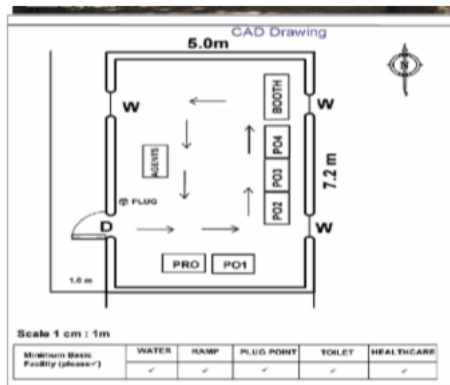

வாக்காளர் பதிவு அலுவலரின்
கையொப்பம்

Nazri Naksha

Google Map View

Polling Station Building Front View

Polling Station Front View

Cad View

Key MAP View

| | | | | | | | | | | | |
|----|------------|---|--------------------|----|------------|--|--------------------|----|------------|---|--------------------|
| 1 | ZHT0325928 | பெயர் : பெரியண்ணன் - தந்தையின் பெயர்: சந்திரன் - வீட்டு எண் : 2-15 வயது : 40 பாலினம் : ஆண் | Photo is available | 2 | ZHT0729970 | பெயர் : பெரியசாமி - தாயின் பெயர்: கெவரம்மாள் - வீட்டு எண் : 2-263 வயது : 38 பாலினம் : ஆண் | Photo is available | 3 | ZHT0975821 | பெயர் : ஆனந்தி - கணவர் பெயர்: சின்னராசு - வீட்டு எண் : 2-268 வயது : 29 பாலினம் : பெண் | Photo is available |
| 4 | ZHT0595751 | பெயர் : சின்னராசு - தந்தையின் பெயர்: மகாதேவி - வீட்டு எண் : 2-268A வயது : 30 பாலினம் : ஆண் | Photo is available | 5 | ZHT0408542 | பெயர் : முனிவேல் - தந்தையின் பெயர்: கோவிந்தசாமி - வீட்டு எண் : 2-287 வயது : 33 பாலினம் : ஆண் | Photo is available | 6 | ZHT0408625 | பெயர் : சக்திவேல் - தந்தையின் பெயர்: பெருமாள் - வீட்டு எண் : 3-30 வயது : 37 பாலினம் : ஆண் | Photo is available |
| 7 | ZHT1906239 | பெயர் : சாலி கணவர் பெயர்: குமார் வீட்டு எண் : 3-66 வயது : 38 பாலினம் : பெண் | Photo is available | 8 | ZHT1464262 | பெயர் : ராதாகிருஷ்ணன் - தந்தையின் பெயர்: சின்னசாமி - வீட்டு எண் : 3-366 வயது : 64 பாலினம் : ஆண் | Photo is available | 9 | ZHT1464270 | பெயர் : முனியம்மாள் - கணவர் பெயர்: ராதாகிருஷ்ணன் - வீட்டு எண் : 3-366 வயது : 59 பாலினம் : பெண் | Photo is available |
| 10 | ZHT0408435 | பெயர் : காளியம்மாள் - கணவர் பெயர்: சின்னசாமி - வீட்டு எண் : 4-4 வயது : 45 பாலினம் : பெண் | Photo is available | 11 | ZHT0729988 | பெயர் : ராதா - கணவர் பெயர்: இராஜேந்திரன் - வீட்டு எண் : 4-45 வயது : 42 பாலினம் : பெண் | Photo is available | 12 | ZHT0818468 | பெயர் : தினேஷ்குமார் - தந்தையின் பெயர்: திம்மாராயன் - வீட்டு எண் : 4-58 வயது : 28 பாலினம் : ஆண் | Photo is available |
| 13 | ZHT0595850 | பெயர் : குமரேசன் - தந்தையின் பெயர்: ராணி - வீட்டு எண் : 4-72A13 வயது : 31 பாலினம் : ஆண் | Photo is available | 14 | ZHT0595736 | பெயர் : சங்கர் - தந்தையின் பெயர்: சுப்பிரமணி - வீட்டு எண் : 4-72B வயது : 33 பாலினம் : ஆண் | Photo is available | 15 | ZHT1000561 | பெயர் : தென்மொழி கணவர் பெயர்: சங்கர் வீட்டு எண் : 4-72பி வயது : 29 பாலினம் : பெண் | Photo is available |
| 16 | ZHT0675348 | பெயர் : மாதேஷ் - தந்தையின் பெயர்: ராஜ் - வீட்டு எண் : 4-84 வயது : 31 பாலினம் : ஆண் | Photo is available | 17 | ZHT0888321 | பெயர் : முத்துலட்சுமி - கணவர் பெயர்: கிருஷ்ணன் - வீட்டு எண் : 4-85 வயது : 62 பாலினம் : பெண் | Photo is available | 18 | ZHT0730010 | பெயர் : பெரியப்பா - தந்தையின் பெயர்: ஆரிமுத்து - வீட்டு எண் : 4-85C2 வயது : 62 பாலினம் : பெண் | Photo is available |
| 19 | ZHT0730002 | பெயர் : உதயகாந்தி - தந்தையின் பெயர்: ஆரிமுத்து - வீட்டு எண் : 4-85C24 வயது : 39 பாலினம் : ஆண் | Photo is available | 20 | ZHT0729996 | பெயர் : பழனியம்மாள் - கணவர் பெயர்: உதயகாந்தி - வீட்டு எண் : 4-85C24 வயது : 38 பாலினம் : பெண் | Photo is available | 21 | ZHT0675306 | பெயர் : கிருஷ்ணன் - தந்தையின் பெயர்: செவத்தகவுண்டர் - வீட்டு எண் : 4-85E1 வயது : 62 பாலினம் : ஆண் | Photo is available |
| 22 | ZHT0873281 | பெயர் : பாக்கியலட்சுமி - கணவர் பெயர்: கிருஷ்ணன் - வீட்டு எண் : 4-85E1 வயது : 33 பாலினம் : பெண் | Photo is available | 23 | ZHT1417427 | பெயர் : பழனியம்மாள் - கணவர் பெயர்: சுப்புரமணி - வீட்டு எண் : 4-119 வயது : 92 பாலினம் : பெண் | Photo is available | 24 | ZHT0873265 | பெயர் : முகுந்தன் - தந்தையின் பெயர்: கிருஷ்ணன் - வீட்டு எண் : 4-128 வயது : 43 பாலினம் : ஆண் | Photo is available |
| 25 | ZHT0873273 | பெயர் : மங்கம்மாள் - கணவர் பெயர்: முகுந்தன் - வீட்டு எண் : 4-128 வயது : 40 பாலினம் : பெண் | Photo is available | 26 | ZHT1417450 | பெயர் : ரத்தினம் - தந்தையின் பெயர்: கூத்தன் - வீட்டு எண் : 4-130 வயது : 71 பாலினம் : ஆண் | Photo is available | 27 | ZHT1000603 | பெயர் : மாலிக் பாஷா தந்தையின் பெயர்: தாது சாய்பு இஸ்மாயில் வீட்டு எண் : 4/134 வயது : 52 பாலினம் : ஆண் | Photo is available |
| 28 | ZHT0933168 | பெயர் : ரிஸ்வானா - கணவர் பெயர்: மாலிக்பாஷா - வீட்டு எண் : 4-134 வயது : 43 பாலினம் : பெண் | Photo is available | 29 | ZHT0933184 | பெயர் : சுரையா - தந்தையின் பெயர்: மாலிக் - வீட்டு எண் : 4-134 வயது : 27 பாலினம் : பெண் | Photo is available | 30 | ZHT1055193 | பெயர் : அஜ்மல்பிபி தந்தையின் பெயர்: மாலிக் வீட்டு எண் : 4-134 வயது : 25 பாலினம் : பெண் | Photo is available |