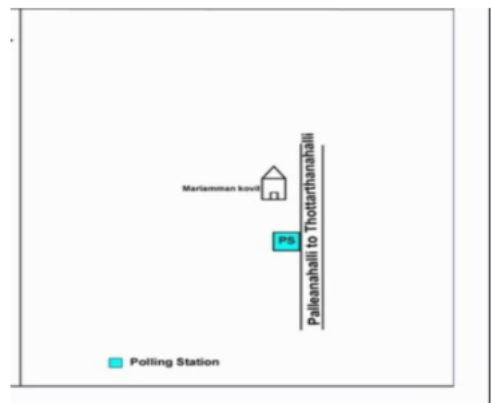

Google Map View

Polling Station Building Front View

Polling Station Front View

Cad View

Key MAP View

1	ZHT0675199	பெயர் : சித்தராஜ் - தந்தையின் பெயர்: வெங்கட்ராஜ் - வீட்டு எண் : 1 வயது : 29 பாலினம் : ஆண்	Photo is available	2	ZHT2177525	பெயர் : சந்துரு கி தந்தையின் பெயர்: கிருஷ்ணமூர்த்தி வீட்டு எண் : 1 வயது : 22 பாலினம் : ஆண்	Photo is available	3	KCY2233138	பெயர் : சித்தேஸ்வரன் - தந்தையின் பெயர்: பீரன் - வீட்டு எண் : 1-5 வயது : 64 பாலினம் : ஆண்	Photo is available
4	KCY2233146	பெயர் : பழனிமாமன் - கணவர் பெயர்: சித்தேஸ்வரன் - வீட்டு எண் : 1-5 வயது : 55 பாலினம் : பெண்	Photo is available	5	ZHT0043570	பெயர் : சங்கரன் - தந்தையின் பெயர்: சித்தேஸ்வரன் - வீட்டு எண் : 1-5 வயது : 38 பாலினம் : ஆண்	Photo is available	6	ZHT0186569	பெயர் : மணிகண்டன் - தந்தையின் பெயர்: சித்தேஸ்வரன் - வீட்டு எண் : 1-5 வயது : 35 பாலினம் : ஆண்	Photo is available
7	ZHT0873117	பெயர் : சசிகலா - கணவர் பெயர்: சங்கரன் - வீட்டு எண் : 1-5 வயது : 35 பாலினம் : பெண்	Photo is available	8	ZHT1734490	பெயர் : சிவசக்தி தந்தையின் பெயர்: மணிகண்டன் வீட்டு எண் : 1-5 வயது : 24 பாலினம் : பெண்	Photo is available	9	KCY4043709	பெயர் : சின்னப்பா - தாயின் பெயர்: நாகம்மாள் - வீட்டு எண் : 1-6 வயது : 51 பாலினம் : பெண்	Photo is available
10	ZHT2050540	பெயர் : விக்னேஷ் பி இதரர் பெயர்: நாகம்மாள் வீட்டு எண் : 1/6 வயது : 22 பாலினம் : ஆண்	Photo is available	11	ZHT0729582	பெயர் : வெங்கடேஷ் - தந்தையின் பெயர்: சின்னசாமி - வீட்டு எண் : 1-7 வயது : 71 பாலினம் : ஆண்	Photo is available	12	ZHT0480913	பெயர் : ரமேஷ் - தந்தையின் பெயர்: வெங்கடேஷ் - வீட்டு எண் : 1-7 வயது : 36 பாலினம் : ஆண்	Photo is available
13	ZHT0480905	பெயர் : ஆனந்த் - தந்தையின் பெயர்: வெங்கடேஷ் - வீட்டு எண் : 1-7 வயது : 33 பாலினம் : ஆண்	Photo is available	14	ZHT0817916	பெயர் : விஜயகுமார் - தந்தையின் பெயர்: வெங்கடேஷ் - வீட்டு எண் : 1-7 வயது : 32 பாலினம் : ஆண்	Photo is available	15	ZHT0817924	பெயர் : சிப்பா - கணவர் பெயர்: வெங்கடேஷ் - வீட்டு எண் : 1-7 வயது : 29 பாலினம் : பெண்	Photo is available
16	KCY2235745	பெயர் : வெங்கடேஷ் தந்தையின் பெயர்: செல்லப்பன் - வீட்டு எண் : 1-8 வயது : 42 பாலினம் : ஆண்	Photo is available	17	KCY2235661	பெயர் : சங்கீதா - கணவர் பெயர்: வெங்கடேஷ் வீட்டு எண் : 1-8 வயது : 36 பாலினம் : பெண்	Photo is available	18	ZHT0817809	பெயர் : அஜித்குமார் - தந்தையின் பெயர்: வெங்கடேசன் - வீட்டு எண் : 1-8 வயது : 29 பாலினம் : ஆண்	Photo is available
19	ZHT1394600	பெயர் : சங்கராச்சாரி - தந்தையின் பெயர்: கோவிந்தாச்சாரி - வீட்டு எண் : 1-8-1 வயது : 75 பாலினம் : ஆண்	Photo is available	20	ZHT1394618	பெயர் : கௌரம்மாள் - கணவர் பெயர்: சங்கராச்சாரி - வீட்டு எண் : 1-8-1 வயது : 72 பாலினம் : பெண்	Photo is available	21	ZHT1394626	பெயர் : ஞானசேகரன் - தந்தையின் பெயர்: சாமேகவுண்டர் - வீட்டு எண் : 1-10 வயது : 65 பாலினம் : ஆண்	Photo is available
22	ZHT1394634	பெயர் : சாந்தி - கணவர் பெயர்: ஞானசேகரன் - வீட்டு எண் : 1-10 வயது : 57 பாலினம் : பெண்	Photo is available	23	ZHT0116772	பெயர் : சிலம்பரசன் - தந்தையின் பெயர்: ஞானசேகரன் - வீட்டு எண் : 1-10 வயது : 38 பாலினம் : ஆண்	Photo is available	24	ZHT0116764	பெயர் : சுரேஸ் - தந்தையின் பெயர்: ஞானசேகரன் - வீட்டு எண் : 1-10 வயது : 36 பாலினம் : ஆண்	Photo is available
25	ZHT0595470	பெயர் : சவீதா - கணவர் பெயர்: சிலம்பரசன் - வீட்டு எண் : 1-10 வயது : 32 பாலினம் : பெண்	Photo is available	26	ZHT1394659	பெயர் : விஜயா - கணவர் பெயர்: கணேசன் - வீட்டு எண் : 1-11 வயது : 60 பாலினம் : பெண்	Photo is available	27	ZHT0369124	பெயர் : அருள் பாண்டியன் - தந்தையின் பெயர்: கணேசன் - வீட்டு எண் : 1-11 வயது : 33 பாலினம் : ஆண்	Photo is available
28	ZHT2055218	பெயர் : ரேகா கணவர் பெயர்: அருள்பாண்டியன் வீட்டு எண் : 1/11 வயது : 30 பாலினம் : பெண்	Photo is available	29	ZHT1394667	பெயர் : நாகன் - தந்தையின் பெயர்: கரியப்பன் - வீட்டு எண் : 1-12 வயது : 81 பாலினம் : ஆண்	Photo is available	30	ZHT1394675	பெயர் : சின்னப்பா - கணவர் பெயர்: நாகன் - வீட்டு எண் : 1-12 வயது : 70 பாலினம் : பெண்	Photo is available