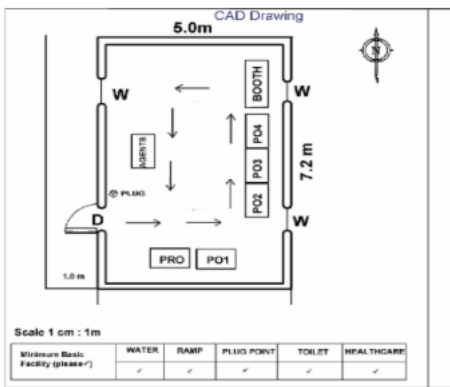

Google Map View

Polling Station Building Front View

Polling Station Front View

Cad View

Key MAP View

1	ZHT0675199	பெயர் : சித்தராஜ் - தந்தையின் பெயர்: வெங்கட்ராஜ் - வீட்டு எண் : 1 வயது : 29 பாலினம் : ஆண்	Photo is available	2	ZHT2177525	பெயர் : சந்துரு கி தந்தையின் பெயர்: கிருஷ்ணமூர்த்தி வீட்டு எண் : 1 வயது : 22 பாலினம் : ஆண்	Photo is available	3	KCY2233138	பெயர் : சித்தேஸ்வரன் - தந்தையின் பெயர்: பீரன் - வீட்டு எண் : 1-5 வயது : 64 பாலினம் : ஆண்	Photo is available
4	KCY2233146	பெயர் : பழனிமாமன் - கணவர் பெயர்: சித்தேஸ்வரன் - வீட்டு எண் : 1-5 வயது : 55 பாலினம் : பெண்	Photo is available	5	ZHT0043570	பெயர் : சங்கரன் - தந்தையின் பெயர்: சித்தேஸ்வரன் - வீட்டு எண் : 1-5 வயது : 38 பாலினம் : ஆண்	Photo is available	6	ZHT0186569	பெயர் : மணிகண்டன் - தந்தையின் பெயர்: சித்தேஸ்வரன் - வீட்டு எண் : 1-5 வயது : 35 பாலினம் : ஆண்	Photo is available
7	ZHT0873117	பெயர் : சசிகலா - கணவர் பெயர்: சங்கரன் - வீட்டு எண் : 1-5 வயது : 35 பாலினம் : பெண்	Photo is available	8	ZHT1734490	பெயர் : சிவசக்தி தந்தையின் பெயர்: மணிகண்டன் வீட்டு எண் : 1-5 வயது : 24 பாலினம் : பெண்	Photo is available	9	KCY4043709	பெயர் : சின்னப்பா - தாயின் பெயர்: நாகம்மாள் - வீட்டு எண் : 1-6 வயது : 51 பாலினம் : பெண்	Photo is available
10	ZHT2050540	பெயர் : விக்னேஷ் பி இதரர் பெயர்: நாகம்மாள் வீட்டு எண் : 1/6 வயது : 22 பாலினம் : ஆண்	Photo is available	11	ZHT0729582	பெயர் : வெங்கடேஷ் - தந்தையின் பெயர்: சின்னசாமி - வீட்டு எண் : 1-7 வயது : 71 பாலினம் : ஆண்	Photo is available	12	ZHT0480913	பெயர் : ரமேஷ் - தந்தையின் பெயர்: வெங்கடேஷ் - வீட்டு எண் : 1-7 வயது : 36 பாலினம் : ஆண்	Photo is available
13	ZHT0480905	பெயர் : ஆனந்த் - தந்தையின் பெயர்: வெங்கடேஷ் - வீட்டு எண் : 1-7 வயது : 33 பாலினம் : ஆண்	Photo is available	14	ZHT0817916	பெயர் : விஜயகுமார் - தந்தையின் பெயர்: வெங்கடேஷ் - வீட்டு எண் : 1-7 வயது : 32 பாலினம் : ஆண்	Photo is available	15	ZHT0817924	பெயர் : சிப்பா - கணவர் பெயர்: வெங்கடேஷ் - வீட்டு எண் : 1-7 வயது : 29 பாலினம் : பெண்	Photo is available
16	KCY2235745	பெயர் : வெங்கடேஷ் தந்தையின் பெயர்: செல்லப்பன் - வீட்டு எண் : 1-8 வயது : 42 பாலினம் : ஆண்	Photo is available	17	KCY2235661	பெயர் : சங்கீதா - கணவர் பெயர்: வெங்கடேஷ் வீட்டு எண் : 1-8 வயது : 36 பாலினம் : பெண்	Photo is available	18	ZHT0817809	பெயர் : அஜித்குமார் - தந்தையின் பெயர்: வெங்கடேசன் - வீட்டு எண் : 1-8 வயது : 29 பாலினம் : ஆண்	Photo is available
19	ZHT1394600	பெயர் : சங்கராச்சாரி - தந்தையின் பெயர்: கோவிந்தாச்சாரி - வீட்டு எண் : 1-8-1 வயது : 75 பாலினம் : ஆண்	Photo is available	20	ZHT1394618	பெயர் : கௌரம்மாள் - கணவர் பெயர்: சங்கராச்சாரி - வீட்டு எண் : 1-8-1 வயது : 72 பாலினம் : பெண்	Photo is available	21	ZHT1394626	பெயர் : ஞானசேகரன் - தந்தையின் பெயர்: சாமேகவுண்டர் - வீட்டு எண் : 1-10 வயது : 65 பாலினம் : ஆண்	Photo is available
22	ZHT1394634	பெயர் : சாந்தி - கணவர் பெயர்: ஞானசேகரன் - வீட்டு எண் : 1-10 வயது : 57 பாலினம் : பெண்	Photo is available	23	ZHT0116772	பெயர் : சிலம்பரசன் - தந்தையின் பெயர்: ஞானசேகரன் - வீட்டு எண் : 1-10 வயது : 38 பாலினம் : ஆண்	Photo is available	24	ZHT0116764	பெயர் : சுரேஸ் - தந்தையின் பெயர்: ஞானசேகரன் - வீட்டு எண் : 1-10 வயது : 36 பாலினம் : ஆண்	Photo is available
25	ZHT0595470	பெயர் : சவீதா - கணவர் பெயர்: சிலம்பரசன் - வீட்டு எண் : 1-10 வயது : 32 பாலினம் : பெண்	Photo is available	26	ZHT1394659	பெயர் : விஜயா - கணவர் பெயர்: கணேசன் - வீட்டு எண் : 1-11 வயது : 60 பாலினம் : பெண்	Photo is available	27	ZHT0369124	பெயர் : அருள் பாண்டியன் - தந்தையின் பெயர்: கணேசன் - வீட்டு எண் : 1-11 வயது : 33 பாலினம் : ஆண்	Photo is available
28	ZHT2055218	பெயர் : ரேகா கணவர் பெயர்: அருள்பாண்டியன் வீட்டு எண் : 1/11 வயது : 30 பாலினம் : பெண்	Photo is available	29	ZHT1394667	பெயர் : நாகன் - தந்தையின் பெயர்: கரியப்பன் - வீட்டு எண் : 1-12 வயது : 81 பாலினம் : ஆண்	Photo is available	30	ZHT1394675	பெயர் : சின்னப்பா - கணவர் பெயர்: நாகன் - வீட்டு எண் : 1-12 வயது : 70 பாலினம் : பெண்	Photo is available