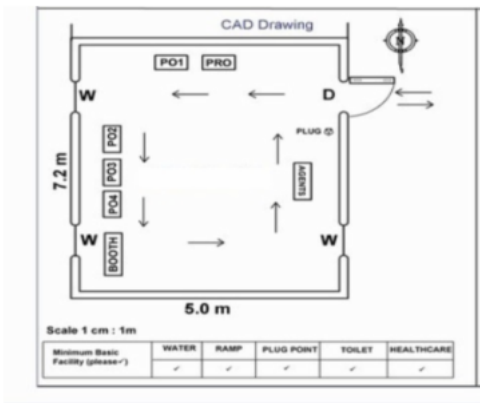

Google Map View

Polling Station Building Front View

Polling Station Front View

Cad View

Key MAP View

1 பெயர் : வட்சுமி - கணவர் பெயர்: குமரேசன் - வீட்டு எண் : 1 வயது : 46 பாலினம் : பெண்	ZHT0187856 Photo is available	2 பெயர் : சின்னப்பொன்னு - கணவர் பெயர்: மாணிக்கம் - வீட்டு எண் : 1 வயது : 45 பாலினம் : பெண்	ZHT0482497 Photo is available	3 பெயர் : சிந்து - கணவர் பெயர்: பிரசாத் - வீட்டு எண் : 1 வயது : 39 பாலினம் : பெண்	ZHT0187781 Photo is available
4 பெயர் : ரஞ்சித் - தந்தையின் பெயர்: நடராஜன் - வீட்டு எண் : 1 வயது : 31 பாலினம் : ஆண்	ZHT0482463 Photo is available	5 பெயர் : பூஜா - கணவர் பெயர்: ராஜ்குமார் - வீட்டு எண் : 1-172A வயது : 34 பாலினம் : பெண்	ZHT0596452 Photo is available	6 பெயர் : மகாலிங்கம் - தந்தையின் பெயர்: சின்னபையன் - வீட்டு எண் : 2-261 வயது : 27 பாலினம் : ஆண்	ZHT0975920 Photo is available
7 பெயர் : மஹாதேவிஇந் தந்தையின் பெயர்: சின்னபையன் வீட்டு எண் : 2-261 வயது : 25 பாலினம் : பெண்	ZHT1900703 Photo is available	8 பெயர் : கிருஷ்ணம்மாள் - கணவர் பெயர்: ராஜா - வீட்டு எண் : 2-281A வயது : 50 பாலினம் : பெண்	ZHT0818831 Photo is available	9 பெயர் : புகழேந்தி - தந்தையின் பெயர்: ராஜா - வீட்டு எண் : 2-281A வயது : 33 பாலினம் : ஆண்	ZHT0409318 Photo is available
10 பெயர் : பூமணி தந்தையின் பெயர்: ராஜா வீட்டு எண் : 2-281ஏ வயது : 26 பாலினம் : ஆண்	ZHT1814151 Photo is available	11 பெயர் : தினிஷா கணவர் பெயர்: புகழேந்தி வீட்டு எண் : 2-281ஏ வயது : 24 பாலினம் : பெண்	ZHT1814144 Photo is available	12 பெயர் : நந்தினி - தந்தையின் பெயர்: முனிராஜ் - வீட்டு எண் : 3-44 வயது : 43 பாலினம் : பெண்	KCY2234946 Photo is available
13 பெயர் : சிந்து தந்தையின் பெயர்: துரைசாமி வீட்டு எண் : 3-69 வயது : 26 பாலினம் : பெண்	ZHT1000678 Photo is available	14 பெயர் : காஞ்சனா தந்தையின் பெயர்: சின்னசாமி வீட்டு எண் : 3/219 வயது : 20 பாலினம் : பெண்	ZHT2008589 Photo is available	S 15 பெயர் : கலைச்செல்வி - கணவர் பெயர்: சின்னசாமி - வீட்டு எண் : 3-229 வயது : 45 பாலினம் : பெண்	KCY3213212 Photo is available
16 பெயர் : நித்யா - கணவர் பெயர்: செந்தில் - வீட்டு எண் : 3-470 வயது : 28 பாலினம் : பெண்	ZHT0933358 Photo is available	17 பெயர் : விக்கேஷ் தந்தையின் பெயர்: சிவராஜ் வீட்டு எண் : 4-1 வயது : 24 பாலினம் : ஆண்	ZHT1763143 Photo is available	S 18 பெயர் : ரம்யா தந்தையின் பெயர்: ஆர்மாசி வீட்டு எண் : 4/4 வயது : 19 பாலினம் : பெண்	ZHT2153732 Photo is available
19 பெயர் : சங்கீதா - கணவர் பெயர்: ஆனந்த் - வீட்டு எண் : 4-24 வயது : 40 பாலினம் : பெண்	ZHT0675561 Photo is available	20 பெயர் : சங்கர் - தந்தையின் பெயர்: மாதேஸ் - வீட்டு எண் : 4-39 வயது : 28 பாலினம் : ஆண்	ZHT0818807 Photo is available	21 பெயர் : காயத்ரி தந்தையின் பெயர்: ரத்தனவேல் வீட்டு எண் : 4/39 வயது : 26 பாலினம் : பெண்	ZHT1000728 Photo is available
22 பெயர் : ஜெயபிரகாஷ் - தந்தையின் பெயர்: முருகன் - வீட்டு எண் : 4-45 வயது : 27 பாலினம் : ஆண்	ZHT0975938 Photo is available	23 பெயர் : உதய குமார் தந்தையின் பெயர்: கிருஷ்ணமூர்த்தி வீட்டு எண் : 4/45ஏ வயது : 25 பாலினம் : ஆண்	ZHT1055557 Photo is available	24 பெயர் : வீரப்பன் - தந்தையின் பெயர்: மணி - வீட்டு எண் : 4-52 வயது : 40 பாலினம் : ஆண்	ZHT0369348 Photo is available
25 பெயர் : கோவிந்தசாமி - தந்தையின் பெயர்: மணி - வீட்டு எண் : 4-52 வயது : 38 பாலினம் : ஆண்	ZHT0483057 Photo is available	26 பெயர் : அன்பரசு - தந்தையின் பெயர்: சின்னகண்ணன் - வீட்டு எண் : 4-69 வயது : 31 பாலினம் : ஆண்	ZHT0933283 Photo is available	27 பெயர் : பூந்தேவி - கணவர் பெயர்: கோவிந்தராஜ் - வீட்டு எண் : 4-84 வயது : 47 பாலினம் : பெண்	KCY3213204 Photo is available
S 28 பெயர் : தொளிசி - கணவர் பெயர்: சோஸையப்பன் - வீட்டு எண் : 4-92 வயது : 58 பாலினம் : பெண்	ZHT1303270 Photo is available	S 29 பெயர் : அழகாத்திரி கணவர் பெயர்: பெருமாள் - வீட்டு எண் : 4-92 வயது : 56 பாலினம் : பெண்	ZHT1303288 Photo is available	30 பெயர் : மலர்விழி - தந்தையின் பெயர்: சுப்பிரமணி - வீட்டு எண் : 4-125 வயது : 29 பாலினம் : பெண்	ZHT0730481 Photo is available