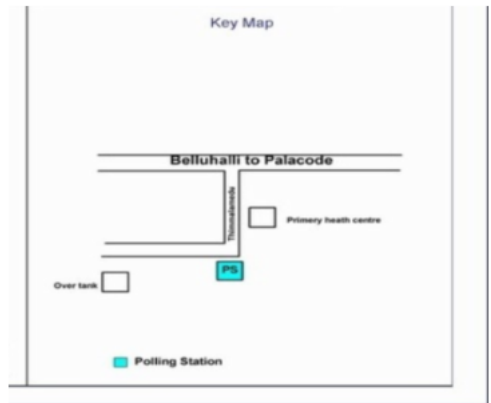

Google Map View

Polling Station Building Front View

Polling Station Front View

Cad View

Key MAP View

1 பெயர் : வட்சுமி - கணவர் பெயர்: குமரேசன் - வீட்டு எண் : 1 வயது : 46 பாலினம் : பெண்	ZHT0187856 Photo is available	2 பெயர் : சின்னப்பொன்னு - கணவர் பெயர்: மாணிக்கம் - வீட்டு எண் : 1 வயது : 45 பாலினம் : பெண்	ZHT0482497 Photo is available	3 பெயர் : சிந்து - கணவர் பெயர்: பிரசாத் - வீட்டு எண் : 1 வயது : 39 பாலினம் : பெண்	ZHT0187781 Photo is available
4 பெயர் : ரஞ்சித் - தந்தையின் பெயர்: நடராஜன் - வீட்டு எண் : 1 வயது : 31 பாலினம் : ஆண்	ZHT0482463 Photo is available	5 பெயர் : பூஜா - கணவர் பெயர்: ராஜ்குமார் - வீட்டு எண் : 1-172A வயது : 34 பாலினம் : பெண்	ZHT0596452 Photo is available	6 பெயர் : மகாலிங்கம் - தந்தையின் பெயர்: சின்னபையன் - வீட்டு எண் : 2-261 வயது : 27 பாலினம் : ஆண்	ZHT0975920 Photo is available
7 பெயர் : மஹாதேவிஇந் தந்தையின் பெயர்: சின்னபையன் வீட்டு எண் : 2-261 வயது : 25 பாலினம் : பெண்	ZHT1900703 Photo is available	8 பெயர் : கிருஷ்ணம்மாள் - கணவர் பெயர்: ராஜா - வீட்டு எண் : 2-281A வயது : 50 பாலினம் : பெண்	ZHT0818831 Photo is available	9 பெயர் : புகழேந்தி - தந்தையின் பெயர்: ராஜா - வீட்டு எண் : 2-281A வயது : 33 பாலினம் : ஆண்	ZHT0409318 Photo is available
10 பெயர் : பூமணி தந்தையின் பெயர்: ராஜா வீட்டு எண் : 2-281ஏ வயது : 26 பாலினம் : ஆண்	ZHT1814151 Photo is available	11 பெயர் : தினிஷா கணவர் பெயர்: புகழேந்தி வீட்டு எண் : 2-281ஏ வயது : 24 பாலினம் : பெண்	ZHT1814144 Photo is available	12 பெயர் : நந்தினி - தந்தையின் பெயர்: முனிராஜ் - வீட்டு எண் : 3-44 வயது : 43 பாலினம் : பெண்	KCY2234946 Photo is available
13 பெயர் : சிந்து தந்தையின் பெயர்: துரைசாமி வீட்டு எண் : 3-69 வயது : 26 பாலினம் : பெண்	ZHT1000678 Photo is available	14 பெயர் : காஞ்சனா தந்தையின் பெயர்: சின்னசாமி வீட்டு எண் : 3/219 வயது : 20 பாலினம் : பெண்	ZHT2008589 Photo is available	S 15 பெயர் : கலைச்செல்வி - கணவர் பெயர்: சின்னசாமி - வீட்டு எண் : 3-229 வயது : 45 பாலினம் : பெண்	KCY3213212 Photo is available
16 பெயர் : நித்யா - கணவர் பெயர்: செந்தில் - வீட்டு எண் : 3-470 வயது : 28 பாலினம் : பெண்	ZHT0933358 Photo is available	17 பெயர் : விக்கேஷ் தந்தையின் பெயர்: சிவராஜ் வீட்டு எண் : 4-1 வயது : 24 பாலினம் : ஆண்	ZHT1763143 Photo is available	S 18 பெயர் : ரம்யா தந்தையின் பெயர்: ஆர்மாசி வீட்டு எண் : 4/4 வயது : 19 பாலினம் : பெண்	ZHT2153732 Photo is available
19 பெயர் : சங்கீதா - கணவர் பெயர்: ஆனந்த் - வீட்டு எண் : 4-24 வயது : 40 பாலினம் : பெண்	ZHT0675561 Photo is available	20 பெயர் : சங்கர் - தந்தையின் பெயர்: மாதேஸ் - வீட்டு எண் : 4-39 வயது : 28 பாலினம் : ஆண்	ZHT0818807 Photo is available	21 பெயர் : காயத்ரி தந்தையின் பெயர்: ரத்தனவேல் வீட்டு எண் : 4/39 வயது : 26 பாலினம் : பெண்	ZHT1000728 Photo is available
22 பெயர் : ஜெயபிரகாஷ் - தந்தையின் பெயர்: முருகன் - வீட்டு எண் : 4-45 வயது : 27 பாலினம் : ஆண்	ZHT0975938 Photo is available	23 பெயர் : உதய குமார் தந்தையின் பெயர்: கிருஷ்ணமூர்த்தி வீட்டு எண் : 4/45ஏ வயது : 25 பாலினம் : ஆண்	ZHT1055557 Photo is available	24 பெயர் : வீரப்பன் - தந்தையின் பெயர்: மணி - வீட்டு எண் : 4-52 வயது : 40 பாலினம் : ஆண்	ZHT0369348 Photo is available
25 பெயர் : கோவிந்தசாமி - தந்தையின் பெயர்: மணி - வீட்டு எண் : 4-52 வயது : 38 பாலினம் : ஆண்	ZHT0483057 Photo is available	26 பெயர் : அன்பரசு - தந்தையின் பெயர்: சின்னகண்ணன் - வீட்டு எண் : 4-69 வயது : 31 பாலினம் : ஆண்	ZHT0933283 Photo is available	27 பெயர் : பூந்தேவி - கணவர் பெயர்: கோவிந்தராஜ் - வீட்டு எண் : 4-84 வயது : 47 பாலினம் : பெண்	KCY3213204 Photo is available
S 28 பெயர் : தொளிசி - கணவர் பெயர்: சோஸையப்பன் - வீட்டு எண் : 4-92 வயது : 58 பாலினம் : பெண்	ZHT1303270 Photo is available	S 29 பெயர் : அழகாத்திரி கணவர் பெயர்: பெருமாள் - வீட்டு எண் : 4-92 வயது : 56 பாலினம் : பெண்	ZHT1303288 Photo is available	30 பெயர் : மலர்விழி - தந்தையின் பெயர்: சுப்பிரமணி - வீட்டு எண் : 4-125 வயது : 29 பாலினம் : பெண்	ZHT0730481 Photo is available