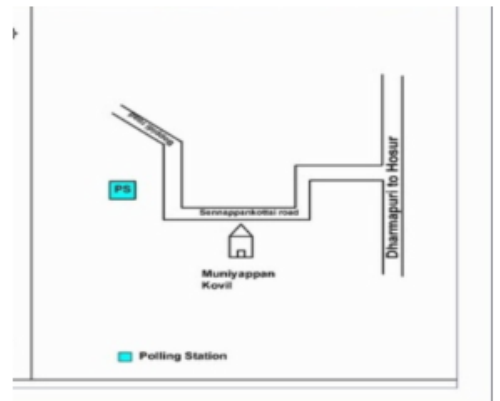

Cad View

Key MAP View