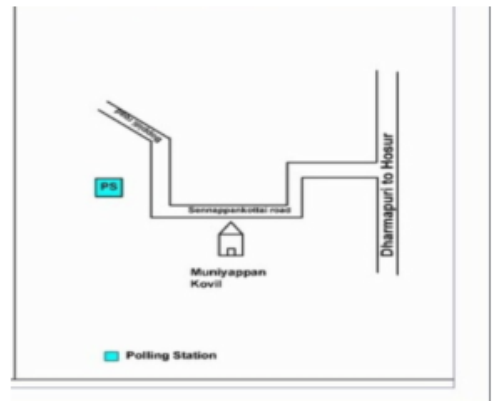

Google Map View

Polling Station Building Front View

Polling Station Front View

Cad View

Key MAP View

1	ZHT0843326	பெயர் : வினநாயகம் - தந்தையின் பெயர்: மனோகரன் - வீட்டு எண் : 1 வயது : 40 பாலினம் : ஆண்	Photo is available	2	ZHT0372615	பெயர் : பிரபாகரன் - தந்தையின் பெயர்: மாதுமுனி - வீட்டு எண் : 1 வயது : 35 பாலினம் : ஆண்	Photo is available	3	ZHT0519744	பெயர் : கிருஷ்ணன் - தந்தையின் பெயர்: ஆட்டுக்காரபெருமாள் - வீட்டு எண் : 1-6-1 வயது : 48 பாலினம் : ஆண்	Photo is available
4	ZHT0519736	பெயர் : அம்மாசி - கணவர் பெயர்: கிருஷ்ணன் - வீட்டு எண் : 1-6-1 வயது : 43 பாலினம் : பெண்	Photo is available	5	KCY1069871	பெயர் : சின்னகோவிந்தன் - தந்தையின் பெயர்: முனிய கவுண்டர் - வீட்டு எண் : 1-50 வயது : 68 பாலினம் : ஆண்	Photo is available	6	ZHT0376848	பெயர் : மாதப்பன் - தந்தையின் பெயர்: காவேரி - வீட்டு எண் : 1-53 வயது : 67 பாலினம் : ஆண்	Photo is available
7	ZHT0376830	பெயர் : சாரதா - கணவர் பெயர்: மாதப்பன் - வீட்டு எண் : 1-53 வயது : 55 பாலினம் : பெண்	Photo is available	8	ZHT0376863	பெயர் : செல்வம் - தந்தையின் பெயர்: மாதப்பன் - வீட்டு எண் : 1-53 வயது : 35 பாலினம் : ஆண்	Photo is available	9	ZHT2060564	பெயர் : ரேணுகா கணவர் பெயர்: செல்வம் வீட்டு எண் : 1/53 வயது : 21 பாலினம் : பெண்	Photo is available
10	ZHT1109867	பெயர் : திருநாவுச்செல்வி கணவர் பெயர்: குமார் வீட்டு எண் : 1/170 வயது : 25 பாலினம் : பெண்	Photo is available	11	ZHT2110393	பெயர் : முத்துராஜி தந்தையின் பெயர்: மகேந்திரன் வீட்டு எண் : 1/501-1 வயது : 19 பாலினம் : ஆண்	Photo is available	12	ZHT0381400	பெயர் : பாண்டியதுரை - தந்தையின் பெயர்: சின்னதம்பி - வீட்டு எண் : 2 வயது : 33 பாலினம் : ஆண்	Photo is available
13	ZHT0214031	பெயர் : முனியப்பன் - தந்தையின் பெயர்: ராஜா - வீட்டு எண் : 2-2-3 வயது : 36 பாலினம் : ஆண்	Photo is available	14	ZHT0214064	பெயர் : முனிராசு - தந்தையின் பெயர்: ராஜா - வீட்டு எண் : 2-2-3 வயது : 35 பாலினம் : ஆண்	Photo is available	15	ZHT0519751	பெயர் : சாலம்மாள் - கணவர் பெயர்: முனியப்பன் - வீட்டு எண் : 2-2-3 வயது : 32 பாலினம் : பெண்	Photo is available
16	KCY3042173	பெயர் : முனியப்பம்மாள் - கணவர் பெயர்: ராமர் - வீட்டு எண் : 2-3 வயது : 74 பாலினம் : பெண்	Photo is available	17	ZHT0890566	பெயர் : சாந்தி - கணவர் பெயர்: முனேஷ் - வீட்டு எண் : 2-3 வயது : 50 பாலினம் : பெண்	Photo is available	18	KCY2406171	பெயர் : மாணிக்கம் - தந்தையின் பெயர்: ராமர் - வீட்டு எண் : 2-3 வயது : 45 பாலினம் : ஆண்	Photo is available
19	KCY3780269	பெயர் : ராஜேஸ்வரி மாணிக்கம் கணவர் பெயர்: மாணிக்கம் - வீட்டு எண் : 2-3 வயது : 42 பாலினம் : பெண்	Photo is available	20	ZHT2161941	பெயர் : முனியப்பன் மு தந்தையின் பெயர்: முனேஷ் ரா வீட்டு எண் : 2/3 வயது : 30 பாலினம் : ஆண்	Photo is available	21	ZHT1947134	பெயர் : கிருஷ்ணன் தந்தையின் பெயர்: முனேஷ் வீட்டு எண் : 2/3 வயது : 22 பாலினம் : ஆண்	Photo is available
22	KCY3043353	பெயர் : ஜெகதா - கணவர் பெயர்: மாரியப்பன் - வீட்டு எண் : 2-4 வயது : 51 பாலினம் : பெண்	Photo is available	23	ZHT2145274	பெயர் : ஜெகதீஷ் மா தந்தையின் பெயர்: மாணிக்கம் ரா வீட்டு எண் : 2/5 வயது : 19 பாலினம் : ஆண்	Photo is available	24	ZHT0630590	பெயர் : லோகநாதன் - தாயின் பெயர்: ஜகதா - வீட்டு எண் : 2-6 வயது : 32 பாலினம் : ஆண்	Photo is available
25	KCY2406221	பெயர் : வடிவேல் - தந்தையின் பெயர்: நடேசன் - வீட்டு எண் : 2-6-1 வயது : 53 பாலினம் : ஆண்	Photo is available	26	KCY3042181	பெயர் : மஞ்சளா - கணவர் பெயர்: வடிவேல் - வீட்டு எண் : 2-6-1 வயது : 45 பாலினம் : பெண்	Photo is available	27	ZHT1476688	பெயர் : பெரியசாமி - தந்தையின் பெயர்: நடேசன் - வீட்டு எண் : 2-8 வயது : 55 பாலினம் : ஆண்	Photo is available
28	KCY2406379	பெயர் : தனம் - கணவர் பெயர்: பெரியசாமி - வீட்டு எண் : 2-8 வயது : 48 பாலினம் : பெண்	Photo is available	29	ZHT0843268	பெயர் : லோகநாதன் - தந்தையின் பெயர்: பெரியசாமி - வீட்டு எண் : 2-8 வயது : 28 பாலினம் : ஆண்	Photo is available	30	ZHT1814458	பெயர் : ஜீவா கிருஷ்ணன் தந்தையின் பெயர்: பெரியசாமி வீட்டு எண் : 2/8 வயது : 24 பாலினம் : ஆண்	Photo is available