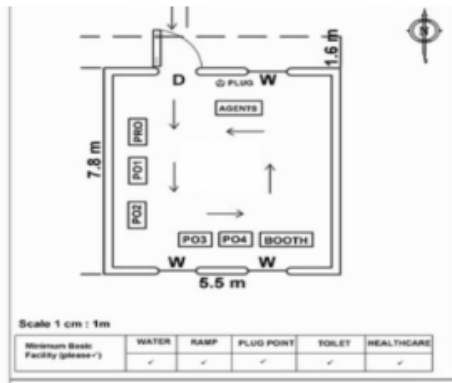

Google Map View

Polling Station Building Front View

Polling Station Front View

Cad View

Key MAP View

1	ZHT0843326	பெயர் : வினநாயகம் - தந்தையின் பெயர்: மனோகரன் - வீட்டு எண் : 1 வயது : 40 பாலினம் : ஆண்	Photo is available	2	ZHT0372615	பெயர் : பிரபாகரன் - தந்தையின் பெயர்: மாதுமுனி - வீட்டு எண் : 1 வயது : 35 பாலினம் : ஆண்	Photo is available	3	ZHT0519744	பெயர் : கிருஷ்ணன் - தந்தையின் பெயர்: ஆட்டுக்காரபெருமாள் - வீட்டு எண் : 1-6-1 வயது : 48 பாலினம் : ஆண்	Photo is available
4	ZHT0519736	பெயர் : அம்மாசி - கணவர் பெயர்: கிருஷ்ணன் - வீட்டு எண் : 1-6-1 வயது : 43 பாலினம் : பெண்	Photo is available	5	KCY1069871	பெயர் : சின்னகோவிந்தன் - தந்தையின் பெயர்: முனிய கவுண்டர் - வீட்டு எண் : 1-50 வயது : 68 பாலினம் : ஆண்	Photo is available	6	ZHT0376848	பெயர் : மாதப்பன் - தந்தையின் பெயர்: காவேரி - வீட்டு எண் : 1-53 வயது : 67 பாலினம் : ஆண்	Photo is available
7	ZHT0376830	பெயர் : சாரதா - கணவர் பெயர்: மாதப்பன் - வீட்டு எண் : 1-53 வயது : 55 பாலினம் : பெண்	Photo is available	8	ZHT0376863	பெயர் : செல்வம் - தந்தையின் பெயர்: மாதப்பன் - வீட்டு எண் : 1-53 வயது : 35 பாலினம் : ஆண்	Photo is available	9	ZHT2060564	பெயர் : ரேணுகா கணவர் பெயர்: செல்வம் வீட்டு எண் : 1/53 வயது : 21 பாலினம் : பெண்	Photo is available
10	ZHT1109867	பெயர் : திருநாவுச்செல்வி கணவர் பெயர்: குமார் வீட்டு எண் : 1/170 வயது : 25 பாலினம் : பெண்	Photo is available	11	ZHT2110393	பெயர் : முத்துராஜி தந்தையின் பெயர்: மகேந்திரன் வீட்டு எண் : 1/501-1 வயது : 19 பாலினம் : ஆண்	Photo is available	12	ZHT0381400	பெயர் : பாண்டியதுரை - தந்தையின் பெயர்: சின்னதம்பி - வீட்டு எண் : 2 வயது : 33 பாலினம் : ஆண்	Photo is available
13	ZHT0214031	பெயர் : முனியப்பன் - தந்தையின் பெயர்: ராஜா - வீட்டு எண் : 2-2-3 வயது : 36 பாலினம் : ஆண்	Photo is available	14	ZHT0214064	பெயர் : முனிராசு - தந்தையின் பெயர்: ராஜா - வீட்டு எண் : 2-2-3 வயது : 35 பாலினம் : ஆண்	Photo is available	15	ZHT0519751	பெயர் : சாலம்மாள் - கணவர் பெயர்: முனியப்பன் - வீட்டு எண் : 2-2-3 வயது : 32 பாலினம் : பெண்	Photo is available
16	KCY3042173	பெயர் : முனியப்பம்மாள் - கணவர் பெயர்: ராமர் - வீட்டு எண் : 2-3 வயது : 74 பாலினம் : பெண்	Photo is available	17	ZHT0890566	பெயர் : சாந்தி - கணவர் பெயர்: முனேஷ் - வீட்டு எண் : 2-3 வயது : 50 பாலினம் : பெண்	Photo is available	18	KCY2406171	பெயர் : மாணிக்கம் - தந்தையின் பெயர்: ராமர் - வீட்டு எண் : 2-3 வயது : 45 பாலினம் : ஆண்	Photo is available
19	KCY3780269	பெயர் : ராஜேஸ்வரி மாணிக்கம் கணவர் பெயர்: மாணிக்கம் - வீட்டு எண் : 2-3 வயது : 42 பாலினம் : பெண்	Photo is available	20	ZHT2161941	பெயர் : முனியப்பன் மு தந்தையின் பெயர்: முனேஷ் ரா வீட்டு எண் : 2/3 வயது : 30 பாலினம் : ஆண்	Photo is available	21	ZHT1947134	பெயர் : கிருஷ்ணன் தந்தையின் பெயர்: முனேஷ் வீட்டு எண் : 2/3 வயது : 22 பாலினம் : ஆண்	Photo is available
22	KCY3043353	பெயர் : ஜெகதா - கணவர் பெயர்: மாரியப்பன் - வீட்டு எண் : 2-4 வயது : 51 பாலினம் : பெண்	Photo is available	23	ZHT2145274	பெயர் : ஜெகதீஷ் மா தந்தையின் பெயர்: மாணிக்கம் ரா வீட்டு எண் : 2/5 வயது : 19 பாலினம் : ஆண்	Photo is available	24	ZHT0630590	பெயர் : லோகநாதன் - தாயின் பெயர்: ஜகதா - வீட்டு எண் : 2-6 வயது : 32 பாலினம் : ஆண்	Photo is available
25	KCY2406221	பெயர் : வடிவேல் - தந்தையின் பெயர்: நடேசன் - வீட்டு எண் : 2-6-1 வயது : 53 பாலினம் : ஆண்	Photo is available	26	KCY3042181	பெயர் : மஞ்சளா - கணவர் பெயர்: வடிவேல் - வீட்டு எண் : 2-6-1 வயது : 45 பாலினம் : பெண்	Photo is available	27	ZHT1476688	பெயர் : பெரியசாமி - தந்தையின் பெயர்: நடேசன் - வீட்டு எண் : 2-8 வயது : 55 பாலினம் : ஆண்	Photo is available
28	KCY2406379	பெயர் : தனம் - கணவர் பெயர்: பெரியசாமி - வீட்டு எண் : 2-8 வயது : 48 பாலினம் : பெண்	Photo is available	29	ZHT0843268	பெயர் : லோகநாதன் - தந்தையின் பெயர்: பெரியசாமி - வீட்டு எண் : 2-8 வயது : 28 பாலினம் : ஆண்	Photo is available	30	ZHT1814458	பெயர் : ஜீவா கிருஷ்ணன் தந்தையின் பெயர்: பெரியசாமி வீட்டு எண் : 2/8 வயது : 24 பாலினம் : ஆண்	Photo is available