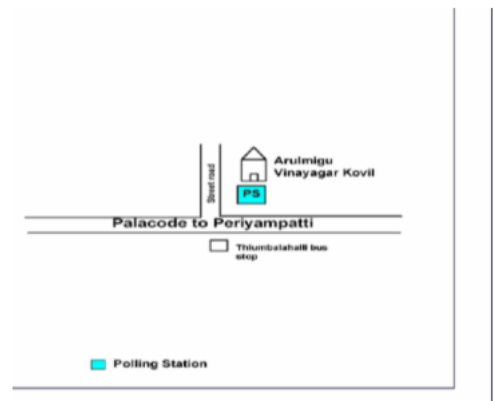

Cad View

Key MAP View