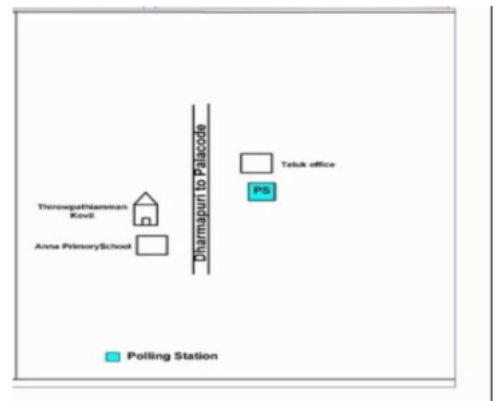

Google Map View

Polling Station Building Front View

Polling Station Front View

Cad View

Key MAP View

1 பெயர் : கார்முலி கணவர் பெயர்: ஹரி வீட்டு எண் : 1/11 வயது : 27 பாலினம் : பெண் Photo is available	ZHT2065852	2 பெயர் : பவித்ரா கணவர் பெயர்: ஜோதி சொரூபன் வீட்டு எண் : 8/143 வயது : 28 பாலினம் : பெண் Photo is available	RTW2480242	3 பெயர் : பிரியா தந்தையின் பெயர்: முருகேசன் வீட்டு எண் : 10/5 வயது : 24 பாலினம் : பெண் Photo is available	ZHT1793041
4 பெயர் : வானேஸ்வரி - கணவர் பெயர்: காளியப்பன் - வீட்டு எண் : 10-33-88 வயது : 45 பாலினம் : பெண் Photo is available	ZHT0425314	5 பெயர் : முகிலா தந்தையின் பெயர்: முனிரத்தினம் வீட்டு எண் : 10/40 வயது : 21 பாலினம் : பெண் Photo is available	ZHT1980754	6 பெயர் : கனிமொழி - தந்தையின் பெயர்: சின்னசாமி - வீட்டு எண் : 10-43 வயது : 28 பாலினம் : பெண் Photo is available	ZHT0862854
7 பெயர் : கீதா - தந்தையின் பெயர்: முருகன் - வீட்டு எண் : 10/75/55 வயது : 34 பாலினம் : பெண் Photo is available	ZHT0515247	8 பெயர் : ரஞ்சித் குமார் ச தந்தையின் பெயர்: சண்முகம் வீட்டு எண் : 10/89(2) வயது : 22 பாலினம் : ஆண் Photo is available	ZHT1942879	9 பெயர் : கோபி தந்தையின் பெயர்: சுக்தி வீட்டு எண் : 10/122 வயது : 26 பாலினம் : ஆண் Photo is available	ZHT1137108
10 பெயர் : முகிலரசன் தந்தையின் பெயர்: கணேசன் வீட்டு எண் : 11-4 வயது : 29 பாலினம் : ஆண் Photo is available	ZHT1820620	11 பெயர் : தமிழ்இல்லாளன் - தந்தையின் பெயர்: கணேசன் - வீட்டு எண் : 11-4 வயது : 29 பாலினம் : ஆண் Photo is available	ZHT0862839	12 பெயர் : ஆதிமுதல்வன் தந்தையின் பெயர்: கணேசன் வீட்டு எண் : 11-4 வயது : 25 பாலினம் : ஆண் Photo is available	ZHT1134220
13 பெயர் : சம்பத் தாயின் பெயர்: சாந்தி வீட்டு எண் : 11/9-2 வயது : 26 பாலினம் : ஆண் Photo is available	ZHT1088426	14 பெயர் : ஜோதிகா கணவர் பெயர்: ராஜேஷ் வீட்டு எண் : 11-15-1 வயது : 24 பாலினம் : பெண் Photo is available	ZHT1811181	15 பெயர் : சாந்தமூர்த்தி - தந்தையின் பெயர்: கொளந்தவேலு - வீட்டு எண் : 11-16 வயது : 54 பாலினம் : ஆண் Photo is available	KCY1312347
16 பெயர் : லதா - கணவர் பெயர்: சாந்தமூர்த்தி - வீட்டு எண் : 11-16 வயது : 47 பாலினம் : பெண் Photo is available	KCY1312289	17 பெயர் : வெங்கடேசன் - தந்தையின் பெயர்: நஞ்சன் - வீட்டு எண் : 11-25 வயது : 60 பாலினம் : ஆண் Photo is available	KCY3054400	18 பெயர் : தனம் - கணவர் பெயர்: வெங்கடேசன் - வீட்டு எண் : 11-25 வயது : 55 பாலினம் : பெண் Photo is available	ZHT1601061
19 பெயர் : நாஜினி - கணவர் பெயர்: ரிஹான் - வீட்டு எண் : 11-25 வயது : 45 பாலினம் : பெண் Photo is available	KCY3054855	20 பெயர் : சிவராஜ் - தந்தையின் பெயர்: முனுசாமி - வீட்டு எண் : 11-26 வயது : 58 பாலினம் : ஆண் Photo is available	KCY2454049	21 பெயர் : அன்பழகி - கணவர் பெயர்: சிவராஜ் - வீட்டு எண் : 11-26 வயது : 53 பாலினம் : பெண் Photo is available	KCY1084573
22 பெயர் : சாதி - கணவர் பெயர்: பெருமான் - வீட்டு எண் : 11-27 வயது : 70 பாலினம் : பெண் Photo is available	ZHT1601079	23 பெயர் : வசந்தா - கணவர் பெயர்: கோவிந்தசாமி - வீட்டு எண் : 11-32 வயது : 70 பாலினம் : பெண் Photo is available	ZHT1601095	24 பெயர் : கீதா - கணவர் பெயர்: குமார் - வீட்டு எண் : 11-32 வயது : 46 பாலினம் : பெண் Photo is available	KCY1085539
25 பெயர் : மாதம்மாள் - கணவர் பெயர்: கிருஷ்ணன் - வீட்டு எண் : 11-33 வயது : 65 பாலினம் : பெண் Photo is available	KCY1084896	26 பெயர் : சண்முகம் - தந்தையின் பெயர்: கிருஷ்ணன் - வீட்டு எண் : 11-33 வயது : 47 பாலினம் : ஆண் Photo is available	KCY1084045	27 பெயர் : செல்வராணி - கணவர் பெயர்: சண்முகம் - வீட்டு எண் : 11-33 வயது : 44 பாலினம் : பெண் Photo is available	KCY2947984
28 பெயர் : ராஜம்மாள் - கணவர் பெயர்: ரங்கசாமி - வீட்டு எண் : 11-34 வயது : 71 பாலினம் : பெண் Photo is available	KCY2453207	29 பெயர் : மாதேஸ் - தந்தையின் பெயர்: ரங்கசாமி - வீட்டு எண் : 11-34 வயது : 50 பாலினம் : ஆண் Photo is available	KCY2453652	30 பெயர் : மாத் கணவர் பெயர்: மாதேஸ் வீட்டு எண் : 11/34 வயது : 50 பாலினம் : பெண் Photo is available	ZHT1133073