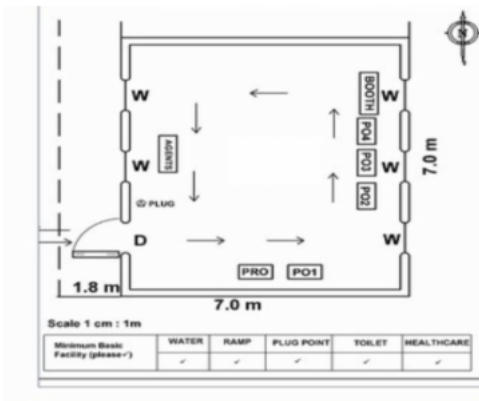

Google Map View

Polling Station Building Front View

Polling Station Front View

Cad View

Key MAP View

1 பெயர் : கார்முலி கணவர் பெயர்: ஹரி வீட்டு எண் : 1/11 வயது : 27 பாலினம் : பெண் Photo is available	ZHT2065852	2 பெயர் : பவித்ரா கணவர் பெயர்: ஜோதி சொரூபன் வீட்டு எண் : 8/143 வயது : 28 பாலினம் : பெண் Photo is available	RTW2480242	3 பெயர் : பிரியா தந்தையின் பெயர்: முருகேசன் வீட்டு எண் : 10/5 வயது : 24 பாலினம் : பெண் Photo is available	ZHT1793041
4 பெயர் : வானேஸ்வரி - கணவர் பெயர்: காளியப்பன் - வீட்டு எண் : 10-33-88 வயது : 45 பாலினம் : பெண் Photo is available	ZHT0425314	5 பெயர் : முகிலா தந்தையின் பெயர்: முனிரத்தினம் வீட்டு எண் : 10/40 வயது : 21 பாலினம் : பெண் Photo is available	ZHT1980754	6 பெயர் : கனிமொழி - தந்தையின் பெயர்: சின்னசாமி - வீட்டு எண் : 10-43 வயது : 28 பாலினம் : பெண் Photo is available	ZHT0862854
7 பெயர் : கீதா - தந்தையின் பெயர்: முருகன் - வீட்டு எண் : 10/75/55 வயது : 34 பாலினம் : பெண் Photo is available	ZHT0515247	8 பெயர் : ரஞ்சித் குமார் ச தந்தையின் பெயர்: சண்முகம் வீட்டு எண் : 10/89(2) வயது : 22 பாலினம் : ஆண் Photo is available	ZHT1942879	9 பெயர் : கோபி தந்தையின் பெயர்: சுக்தி வீட்டு எண் : 10/122 வயது : 26 பாலினம் : ஆண் Photo is available	ZHT1137108
10 பெயர் : முகிலரசன் தந்தையின் பெயர்: கணேசன் வீட்டு எண் : 11-4 வயது : 29 பாலினம் : ஆண் Photo is available	ZHT1820620	11 பெயர் : தமிழ்இல்லாளன் - தந்தையின் பெயர்: கணேசன் - வீட்டு எண் : 11-4 வயது : 29 பாலினம் : ஆண் Photo is available	ZHT0862839	12 பெயர் : ஆதிமுதல்வன் தந்தையின் பெயர்: கணேசன் வீட்டு எண் : 11-4 வயது : 25 பாலினம் : ஆண் Photo is available	ZHT1134220
13 பெயர் : சம்பத் தாயின் பெயர்: சாந்தி வீட்டு எண் : 11/9-2 வயது : 26 பாலினம் : ஆண் Photo is available	ZHT1088426	14 பெயர் : ஜோதிகா கணவர் பெயர்: ராஜேஷ் வீட்டு எண் : 11-15-1 வயது : 24 பாலினம் : பெண் Photo is available	ZHT1811181	15 பெயர் : சாந்தமூர்த்தி - தந்தையின் பெயர்: கொளந்தவேலு - வீட்டு எண் : 11-16 வயது : 54 பாலினம் : ஆண் Photo is available	KCY1312347
16 பெயர் : லதா - கணவர் பெயர்: சாந்தமூர்த்தி - வீட்டு எண் : 11-16 வயது : 47 பாலினம் : பெண் Photo is available	KCY1312289	17 பெயர் : வெங்கடேசன் - தந்தையின் பெயர்: நஞ்சன் - வீட்டு எண் : 11-25 வயது : 60 பாலினம் : ஆண் Photo is available	KCY3054400	18 பெயர் : தனம் - கணவர் பெயர்: வெங்கடேசன் - வீட்டு எண் : 11-25 வயது : 55 பாலினம் : பெண் Photo is available	ZHT1601061
19 பெயர் : நாஜினி - கணவர் பெயர்: ரிஹான் - வீட்டு எண் : 11-25 வயது : 45 பாலினம் : பெண் Photo is available	KCY3054855	20 பெயர் : சிவராஜ் - தந்தையின் பெயர்: முனுசாமி - வீட்டு எண் : 11-26 வயது : 58 பாலினம் : ஆண் Photo is available	KCY2454049	21 பெயர் : அன்பழகி - கணவர் பெயர்: சிவராஜ் - வீட்டு எண் : 11-26 வயது : 53 பாலினம் : பெண் Photo is available	KCY1084573
22 பெயர் : சாதி - கணவர் பெயர்: பெருமான் - வீட்டு எண் : 11-27 வயது : 70 பாலினம் : பெண் Photo is available	ZHT1601079	23 பெயர் : வசந்தா - கணவர் பெயர்: கோவிந்தசாமி - வீட்டு எண் : 11-32 வயது : 70 பாலினம் : பெண் Photo is available	ZHT1601095	24 பெயர் : கீதா - கணவர் பெயர்: குமார் - வீட்டு எண் : 11-32 வயது : 46 பாலினம் : பெண் Photo is available	KCY1085539
25 பெயர் : மாதம்மாள் - கணவர் பெயர்: கிருஷ்ணன் - வீட்டு எண் : 11-33 வயது : 65 பாலினம் : பெண் Photo is available	KCY1084896	26 பெயர் : சண்முகம் - தந்தையின் பெயர்: கிருஷ்ணன் - வீட்டு எண் : 11-33 வயது : 47 பாலினம் : ஆண் Photo is available	KCY1084045	27 பெயர் : செல்வராணி - கணவர் பெயர்: சண்முகம் - வீட்டு எண் : 11-33 வயது : 44 பாலினம் : பெண் Photo is available	KCY2947984
28 பெயர் : ராஜம்மாள் - கணவர் பெயர்: ரங்கசாமி - வீட்டு எண் : 11-34 வயது : 71 பாலினம் : பெண் Photo is available	KCY2453207	29 பெயர் : மாதேஸ் - தந்தையின் பெயர்: ரங்கசாமி - வீட்டு எண் : 11-34 வயது : 50 பாலினம் : ஆண் Photo is available	KCY2453652	30 பெயர் : மாத் கணவர் பெயர்: மாதேஸ் வீட்டு எண் : 11/34 வயது : 50 பாலினம் : பெண் Photo is available	ZHT1133073