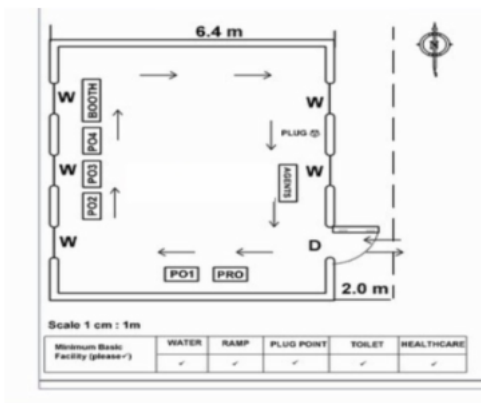

வாக்காளர் பதிவு அலுவலரின்
கையொப்பம்

Nazri Naksha

Google Map View

Polling Station Building Front View

Polling Station Front View

Cad View

Key MAP View

| | | | | | |
|------------------------------------------------------------------------------------------------------------------------------------|------------|------------------------------------------------------------------------------------------------------------------------------------|------------|------------------------------------------------------------------------------------------------------------------------------------|------------|
| 1 பெயர் : மாலிக்கான் தந்தையின் பெயர்: மஹாய்யப் பாஷா வீட்டு எண் : 1/3/ வயது : 38 பாலினம் : ஆண் Photo is available | ZHT1769223 | 2 பெயர் : நஜிர் - தந்தையின் பெயர்: காதிர் - வீட்டு எண் : 1-6 வயது : 37 பாலினம் : ஆண் Photo is available | ZHT0507194 | 3 பெயர் : மானிக்கவாசகம் - தந்தையின் பெயர்: மோகன் - வீட்டு எண் : 1-9 வயது : 34 பாலினம் : ஆண் Photo is available | ZHT0337006 |
| 4 பெயர் : ரியாஸ் - தந்தையின் பெயர்: மியாஜான் - வீட்டு எண் : 1-24 வயது : 29 பாலினம் : ஆண் Photo is available | ZHT0747030 | 5 பெயர் : சுகன்யா - கணவர் பெயர்: மாதேஸ் - வீட்டு எண் : 1-26 வயது : 34 பாலினம் : பெண் Photo is available | ZHT0282012 | 6 பெயர் : மீனா கணவர் பெயர்: மகேஷ்வரன் வீட்டு எண் : 1-27 வயது : 34 பாலினம் : பெண் Photo is available | ZHT1715432 |
| 7 பெயர் : மகேஸ்வரன் தந்தையின் பெயர்: மாதையன் வீட்டு எண் : 1-27ஏ வயது : 36 பாலினம் : ஆண் Photo is available | ZHT1030105 | 8 பெயர் : சதீஷ்குமார் தந்தையின் பெயர்: துரைராஜ் வீட்டு எண் : 1-28 வயது : 36 பாலினம் : ஆண் Photo is available | ZHT0282004 | 9 பெயர் : இந்துமதி - கணவர் பெயர்: சதீஸ்குமார் - வீட்டு எண் : 1-28 வயது : 32 பாலினம் : பெண் Photo is available | ZHT0894386 |
| 10 பெயர் : முஸ்தபா தந்தையின் பெயர்: அய்யப் வீட்டு எண் : 1-29ஏ வயது : 27 பாலினம் : ஆண் Photo is available | ZHT1769140 | 11 பெயர் : சதாம்உசேன் - தந்தையின் பெயர்: அமீர் - வீட்டு எண் : 1-47 வயது : 33 பாலினம் : ஆண் Photo is available | ZHT0682435 | 12 பெயர் : ஷாததஅலி - தந்தையின் பெயர்: ராஜகான் - வீட்டு எண் : 1-50 வயது : 42 பாலினம் : ஆண் Photo is available | KCY1368026 |
| 13 பெயர் : வேதநாயகம் - தந்தையின் பெயர்: ராஜிகவுண்டர் - வீட்டு எண் : 1-60 வயது : 61 பாலினம் : ஆண் Photo is available | ZHT0126359 | 14 பெயர் : மல்லிகா - கணவர் பெயர்: வேதநாயகம் - வீட்டு எண் : 1-60-54 வயது : 54 பாலினம் : பெண் Photo is available | ZHT0126367 | 15 பெயர் : ராகேஸ் - தந்தையின் பெயர்: வேதநாயகம் - வீட்டு எண் : 1-60-54 வயது : 37 பாலினம் : பெண் Photo is available | ZHT0126375 |
| 16 பெயர் : சாலமன் - தந்தையின் பெயர்: வேதநாயகம் - வீட்டு எண் : 1-60-54 வயது : 35 பாலினம் : ஆண் Photo is available | ZHT0126383 | 17 பெயர் : வெங்கடேசன் - தந்தையின் பெயர்: பெருமாள் - வீட்டு எண் : 1-64 வயது : 52 பாலினம் : ஆண் Photo is available | ZHT0338038 | 18 பெயர் : ஜமுனா - கணவர் பெயர்: வெங்கடேசன் - வீட்டு எண் : 1-64 வயது : 44 பாலினம் : பெண் Photo is available | ZHT0338046 |
| 19 பெயர் : இசைப் பிரியா கணவர் பெயர்: வெங்கடேசன் வீட்டு எண் : 1/64 வயது : 28 பாலினம் : பெண் Photo is available | ZHT1006246 | 20 பெயர் : நந்தினி தந்தையின் பெயர்: வெங்கடேசன் வீட்டு எண் : 1-64 வயது : 24 பாலினம் : பெண் Photo is available | ZHT1855576 | 21 பெயர் : கௌசர் - கணவர் பெயர்: மாலிக் - வீட்டு எண் : 1-75 வயது : 46 பாலினம் : பெண் Photo is available | ZHT0206961 |
| 22 பெயர் : அஸ்மத்துல்லா - தந்தையின் பெயர்: இப்ராஹீம் - வீட்டு எண் : 1-77 வயது : 66 பாலினம் : ஆண் Photo is available | ZHT0337071 | 23 பெயர் : ஹபீபுஉன்னிஸா - கணவர் பெயர்: அஸ்மத்துல்லா - வீட்டு எண் : 1-77 வயது : 64 பாலினம் : பெண் Photo is available | ZHT0337063 | 24 பெயர் : அப்துல்சமத் - தந்தையின் பெயர்: தாவுத்கான் - வீட்டு எண் : 1-80 வயது : 73 பாலினம் : ஆண் Photo is available | ZHT0207001 |
| 25 பெயர் : ஜமிலா - கணவர் பெயர்: அப்துல்சமத் - வீட்டு எண் : 1-80 வயது : 56 பாலினம் : பெண் Photo is available | ZHT0207019 | 26 பெயர் : ஷகிலா கணவர் பெயர்: சையத் பாகர் வீட்டு எண் : 1-81 வயது : 62 பாலினம் : பெண் Photo is available | ZHT1916428 | 27 பெயர் : மும்தாஜ்பீ - கணவர் பெயர்: மஹய்யுஷரீப் - வீட்டு எண் : 1-82 வயது : 76 பாலினம் : பெண் Photo is available | ZHT0207043 |
| 28 பெயர் : கான்ஷரீப் - தந்தையின் பெயர்: மஹய்யுஷரீப் - வீட்டு எண் : 1-82 வயது : 43 பாலினம் : ஆண் Photo is available | ZHT0207050 | 29 பெயர் : மஹய்யுப் - தந்தையின் பெயர்: மாருசா - வீட்டு எண் : 1-83 வயது : 63 பாலினம் : ஆண் Photo is available | ZHT0143982 | 30 பெயர் : ஷாதாஜ் - கணவர் பெயர்: மஹய்யுப் - வீட்டு எண் : 1-83 வயது : 57 பாலினம் : பெண் Photo is available | ZHT0143990 |