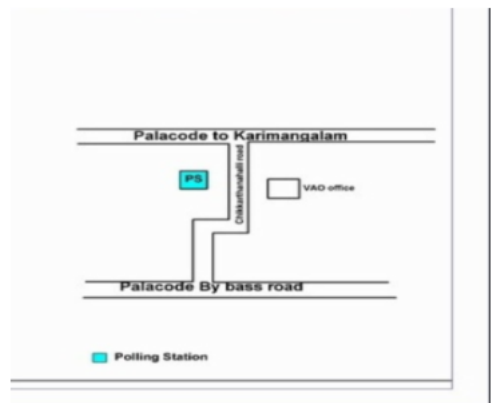

வாக்காளர் பதிவு அலுவலரின்
கையொப்பம்

Nazri Naksha

Google Map View

Polling Station Building Front View

Polling Station Front View

Cad View

Key MAP View

| | | | | | |
|------------------------------------------------------------------------------------------------------------------------------------|------------|------------------------------------------------------------------------------------------------------------------------------------|------------|------------------------------------------------------------------------------------------------------------------------------------|------------|
| 1 பெயர் : மாலிக்கான் தந்தையின் பெயர்: மஹாய்யப் பாஷா வீட்டு எண் : 1/3/ வயது : 38 பாலினம் : ஆண் Photo is available | ZHT1769223 | 2 பெயர் : நஜிர் - தந்தையின் பெயர்: காதிர் - வீட்டு எண் : 1-6 வயது : 37 பாலினம் : ஆண் Photo is available | ZHT0507194 | 3 பெயர் : மானிக்கவாசகம் - தந்தையின் பெயர்: மோகன் - வீட்டு எண் : 1-9 வயது : 34 பாலினம் : ஆண் Photo is available | ZHT0337006 |
| 4 பெயர் : ரியாஸ் - தந்தையின் பெயர்: மியாஜான் - வீட்டு எண் : 1-24 வயது : 29 பாலினம் : ஆண் Photo is available | ZHT0747030 | 5 பெயர் : சுகன்யா - கணவர் பெயர்: மாதேஸ் - வீட்டு எண் : 1-26 வயது : 34 பாலினம் : பெண் Photo is available | ZHT0282012 | 6 பெயர் : மீனா கணவர் பெயர்: மகேஷ்வரன் வீட்டு எண் : 1-27 வயது : 34 பாலினம் : பெண் Photo is available | ZHT1715432 |
| 7 பெயர் : மகேஸ்வரன் தந்தையின் பெயர்: மாதையன் வீட்டு எண் : 1-27ஏ வயது : 36 பாலினம் : ஆண் Photo is available | ZHT1030105 | 8 பெயர் : சதீஷ்குமார் தந்தையின் பெயர்: துரைராஜ் வீட்டு எண் : 1-28 வயது : 36 பாலினம் : ஆண் Photo is available | ZHT0282004 | 9 பெயர் : இந்துமதி - கணவர் பெயர்: சதீஸ்குமார் - வீட்டு எண் : 1-28 வயது : 32 பாலினம் : பெண் Photo is available | ZHT0894386 |
| 10 பெயர் : முஸ்தபா தந்தையின் பெயர்: அய்யப் வீட்டு எண் : 1-29ஏ வயது : 27 பாலினம் : ஆண் Photo is available | ZHT1769140 | 11 பெயர் : சதாம்உசேன் - தந்தையின் பெயர்: அமீர் - வீட்டு எண் : 1-47 வயது : 33 பாலினம் : ஆண் Photo is available | ZHT0682435 | 12 பெயர் : ஷாததஅலி - தந்தையின் பெயர்: ராஜகான் - வீட்டு எண் : 1-50 வயது : 42 பாலினம் : ஆண் Photo is available | KCY1368026 |
| 13 பெயர் : வேதநாயகம் - தந்தையின் பெயர்: ராஜிகவுண்டர் - வீட்டு எண் : 1-60 வயது : 61 பாலினம் : ஆண் Photo is available | ZHT0126359 | 14 பெயர் : மல்லிகா - கணவர் பெயர்: வேதநாயகம் - வீட்டு எண் : 1-60-54 வயது : 54 பாலினம் : பெண் Photo is available | ZHT0126367 | 15 பெயர் : ராகேஸ் - தந்தையின் பெயர்: வேதநாயகம் - வீட்டு எண் : 1-60-54 வயது : 37 பாலினம் : பெண் Photo is available | ZHT0126375 |
| 16 பெயர் : சாலமன் - தந்தையின் பெயர்: வேதநாயகம் - வீட்டு எண் : 1-60-54 வயது : 35 பாலினம் : ஆண் Photo is available | ZHT0126383 | 17 பெயர் : வெங்கடேசன் - தந்தையின் பெயர்: பெருமாள் - வீட்டு எண் : 1-64 வயது : 52 பாலினம் : ஆண் Photo is available | ZHT0338038 | 18 பெயர் : ஜமுனா - கணவர் பெயர்: வெங்கடேசன் - வீட்டு எண் : 1-64 வயது : 44 பாலினம் : பெண் Photo is available | ZHT0338046 |
| 19 பெயர் : இசைப் பிரியா கணவர் பெயர்: வெங்கடேசன் வீட்டு எண் : 1/64 வயது : 28 பாலினம் : பெண் Photo is available | ZHT1006246 | 20 பெயர் : நந்தினி தந்தையின் பெயர்: வெங்கடேசன் வீட்டு எண் : 1-64 வயது : 24 பாலினம் : பெண் Photo is available | ZHT1855576 | 21 பெயர் : கௌசர் - கணவர் பெயர்: மாலிக் - வீட்டு எண் : 1-75 வயது : 46 பாலினம் : பெண் Photo is available | ZHT0206961 |
| 22 பெயர் : அஸ்மத்துல்லா - தந்தையின் பெயர்: இப்ராஹீம் - வீட்டு எண் : 1-77 வயது : 66 பாலினம் : ஆண் Photo is available | ZHT0337071 | 23 பெயர் : ஹபீபுஉன்னிஸா - கணவர் பெயர்: அஸ்மத்துல்லா - வீட்டு எண் : 1-77 வயது : 64 பாலினம் : பெண் Photo is available | ZHT0337063 | 24 பெயர் : அப்துல்சமத் - தந்தையின் பெயர்: தாவுத்கான் - வீட்டு எண் : 1-80 வயது : 73 பாலினம் : ஆண் Photo is available | ZHT0207001 |
| 25 பெயர் : ஜமிலா - கணவர் பெயர்: அப்துல்சமத் - வீட்டு எண் : 1-80 வயது : 56 பாலினம் : பெண் Photo is available | ZHT0207019 | 26 பெயர் : ஷகிலா கணவர் பெயர்: சையத் பாகர் வீட்டு எண் : 1-81 வயது : 62 பாலினம் : பெண் Photo is available | ZHT1916428 | 27 பெயர் : மும்தாஜ்பீ - கணவர் பெயர்: மஹய்யுஷரீப் - வீட்டு எண் : 1-82 வயது : 76 பாலினம் : பெண் Photo is available | ZHT0207043 |
| 28 பெயர் : கான்ஷரீப் - தந்தையின் பெயர்: மஹய்யுஷரீப் - வீட்டு எண் : 1-82 வயது : 43 பாலினம் : ஆண் Photo is available | ZHT0207050 | 29 பெயர் : மஹய்யுப் - தந்தையின் பெயர்: மாருசா - வீட்டு எண் : 1-83 வயது : 63 பாலினம் : ஆண் Photo is available | ZHT0143982 | 30 பெயர் : ஷாதாஜ் - கணவர் பெயர்: மஹய்யுப் - வீட்டு எண் : 1-83 வயது : 57 பாலினம் : பெண் Photo is available | ZHT0143990 |