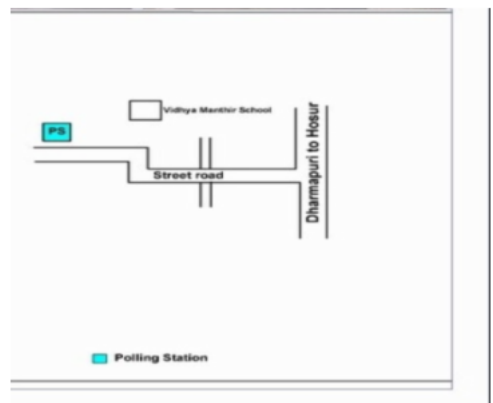

Google Map View

Polling Station Building Front View

Polling Station Front View

Cad View

Key MAP View

1 பெயர் : பழனியம்மாள் - கணவர் பெயர்: மணிகுட்டி - வீட்டு எண் : 1 வயது : 56 பாலினம் : பெண் Photo is available ZHT0681478	2 பெயர் : சக்ரவர்த்தி - தந்தையின் பெயர்: மாரியப்பன் - வீட்டு எண் : 1 வயது : 56 பாலினம் : ஆண் Photo is available ZHT0681601	3 பெயர் : சகுந்தலா - கணவர் பெயர்: கோவிந்தசாமி - வீட்டு எண் : 1 வயது : 51 பாலினம் : பெண் Photo is available ZHT0681577
4 பெயர் : சரவணன் - தந்தையின் பெயர்: பழனியப்பன் - வீட்டு எண் : 1 வயது : 48 பாலினம் : ஆண் Photo is available ZHT0280784	5 பெயர் : கங்கம்மாள் - கணவர் பெயர்: சக்கரவர்த்தி - வீட்டு எண் : 1 வயது : 47 பாலினம் : பெண் Photo is available ZHT0681460	6 பெயர் : மாதையன் - தந்தையின் பெயர்: ஜம்பேரி - வீட்டு எண் : 1 வயது : 44 பாலினம் : ஆண் Photo is available ZHT0681619
7 பெயர் : முனியம்மாள் - கணவர் பெயர்: மாது - வீட்டு எண் : 1 வயது : 44 பாலினம் : பெண் Photo is available ZHT0280727	8 பெயர் : முருகேசன் - தந்தையின் பெயர்: மணிகுட்டி - வீட்டு எண் : 1 வயது : 43 பாலினம் : ஆண் Photo is available ZHT0681544	9 பெயர் : முனியப்பன் - தந்தையின் பெயர்: மாரியப்பன் - வீட்டு எண் : 1 வயது : 43 பாலினம் : ஆண் Photo is available ZHT0204693
10 பெயர் : ராதா - கணவர் பெயர்: மாதேஷ் - வீட்டு எண் : 1 வயது : 41 பாலினம் : பெண் Photo is available ZHT0280701	11 பெயர் : ஜெயக்கொடி - கணவர் பெயர்: சரவணன் - வீட்டு எண் : 1 வயது : 41 பாலினம் : பெண் Photo is available ZHT0280644	12 பெயர் : தெய்வானை - கணவர் பெயர்: சின்னசாமி - வீட்டு எண் : 1 வயது : 40 பாலினம் : பெண் Photo is available ZHT0742312
13 பெயர் : மாரியப்பன் - தந்தையின் பெயர்: கோவிந்தப்பன் - வீட்டு எண் : 1 வயது : 36 பாலினம் : ஆண் Photo is available ZHT0681635	14 பெயர் : சாந்தி - கணவர் பெயர்: முனியப்பன் - வீட்டு எண் : 1 வயது : 36 பாலினம் : பெண் Photo is available ZHT0204701	15 பெயர் : மாரியப்பன் - தந்தையின் பெயர்: மணி - வீட்டு எண் : 1 வயது : 35 பாலினம் : ஆண் Photo is available ZHT0280735
16 பெயர் : சிவலிங்கம் - தந்தையின் பெயர்: பெருமாள் - வீட்டு எண் : 1 வயது : 35 பாலினம் : ஆண் Photo is available ZHT0280636	17 பெயர் : பெருமா - கணவர் பெயர்: மாரியப்பன் - வீட்டு எண் : 1 வயது : 35 பாலினம் : பெண் Photo is available ZHT0204685	18 பெயர் : சிலம்பரசன் - தந்தையின் பெயர்: ராஜ் - வீட்டு எண் : 1 வயது : 30 பாலினம் : ஆண் Photo is available ZHT0681569
19 பெயர் : மல்லிகா - கணவர் பெயர்: சின்னசாமி - வீட்டு எண் : 1-1 வயது : 60 பாலினம் : பெண் Photo is available ZHT1516681	20 பெயர் : குமார் - தந்தையின் பெயர்: சின்னசாமி - வீட்டு எண் : 1-1 வயது : 42 பாலினம் : ஆண் Photo is available KCY2472892	21 பெயர் : சித்ரா - கணவர் பெயர்: குமார் - வீட்டு எண் : 1-1 வயது : 36 பாலினம் : பெண் Photo is available ZHT0124933
22 பெயர் : லட்சுமி கணவர் பெயர்: மாரியப்பன் வீட்டு எண் : 1-1 வயது : 33 பாலினம் : பெண் Photo is available ZHT1066182	23 பெயர் : சுகன்யா கணவர் பெயர்: கோவிந்தராஜ் வீட்டு எண் : 1/1-1 வயது : 33 பாலினம் : பெண் Photo is available ZHT1125590	24 பெயர் : கோவிந்தராஜ் தந்தையின் பெயர்: தாதேகவுண்டர் வீட்டு எண் : 1/1/67 வயது : 52 பாலினம் : ஆண் Photo is available ZHT2037075
25 பெயர் : வேடியம்மாள் கணவர் பெயர்: கோவிந்தராஜ் வீட்டு எண் : 1/1/67 வயது : 44 பாலினம் : பெண் Photo is available ZHT2037307	26 பெயர் : சின்னம்மா - கணவர் பெயர்: முனியப்பன் - வீட்டு எண் : 1-2 வயது : 71 பாலினம் : பெண் Photo is available ZHT0618082	27 பெயர் : முரளி - தந்தையின் பெயர்: முனியப்பன் - வீட்டு எண் : 1-2 வயது : 42 பாலினம் : ஆண் Photo is available ZHT0204446
28 பெயர் : மாரிம்மாள் - தந்தையின் பெயர்: முனியப்பன் - வீட்டு எண் : 1-2 வயது : 38 பாலினம் : பெண் Photo is available ZHT0204438	29 பெயர் : பழனியம்மாள் - கணவர் பெயர்: முனியப்பன் - வீட்டு எண் : 1-2NA வயது : 66 பாலினம் : பெண் Photo is available ZHT0058396	30 பெயர் : முத்தம்மாள் - கணவர் பெயர்: சின்னசாமி - வீட்டு எண் : 1-3 வயது : 69 பாலினம் : பெண் Photo is available KCY4002630