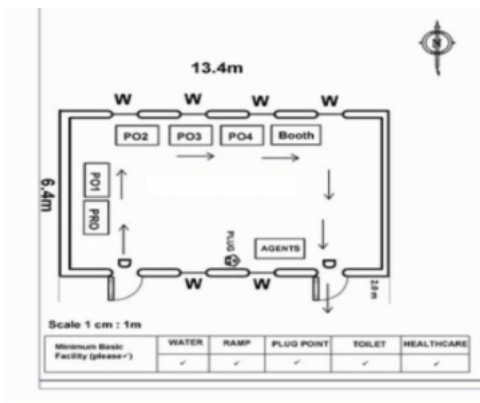

Google Map View

Polling Station Building Front View

Polling Station Front View

Cad View

Key MAP View

1 பெயர் : பழனியம்மாள் - கணவர் பெயர்: மணிகுட்டி - வீட்டு எண் : 1 வயது : 56 பாலினம் : பெண் Photo is available ZHT0681478	2 பெயர் : சக்ரவர்த்தி - தந்தையின் பெயர்: மாரியப்பன் - வீட்டு எண் : 1 வயது : 56 பாலினம் : ஆண் Photo is available ZHT0681601	3 பெயர் : சகுந்தலா - கணவர் பெயர்: கோவிந்தசாமி - வீட்டு எண் : 1 வயது : 51 பாலினம் : பெண் Photo is available ZHT0681577
4 பெயர் : சரவணன் - தந்தையின் பெயர்: பழனியப்பன் - வீட்டு எண் : 1 வயது : 48 பாலினம் : ஆண் Photo is available ZHT0280784	5 பெயர் : கங்கம்மாள் - கணவர் பெயர்: சக்கரவர்த்தி - வீட்டு எண் : 1 வயது : 47 பாலினம் : பெண் Photo is available ZHT0681460	6 பெயர் : மாதையன் - தந்தையின் பெயர்: ஜம்பேரி - வீட்டு எண் : 1 வயது : 44 பாலினம் : ஆண் Photo is available ZHT0681619
7 பெயர் : முனியம்மாள் - கணவர் பெயர்: மாது - வீட்டு எண் : 1 வயது : 44 பாலினம் : பெண் Photo is available ZHT0280727	8 பெயர் : முருகேசன் - தந்தையின் பெயர்: மணிகுட்டி - வீட்டு எண் : 1 வயது : 43 பாலினம் : ஆண் Photo is available ZHT0681544	9 பெயர் : முனியப்பன் - தந்தையின் பெயர்: மாரியப்பன் - வீட்டு எண் : 1 வயது : 43 பாலினம் : ஆண் Photo is available ZHT0204693
10 பெயர் : ராதா - கணவர் பெயர்: மாதேஷ் - வீட்டு எண் : 1 வயது : 41 பாலினம் : பெண் Photo is available ZHT0280701	11 பெயர் : ஜெயக்கொடி - கணவர் பெயர்: சரவணன் - வீட்டு எண் : 1 வயது : 41 பாலினம் : பெண் Photo is available ZHT0280644	12 பெயர் : தெய்வானை - கணவர் பெயர்: சின்னசாமி - வீட்டு எண் : 1 வயது : 40 பாலினம் : பெண் Photo is available ZHT0742312
13 பெயர் : மாரியப்பன் - தந்தையின் பெயர்: கோவிந்தப்பன் - வீட்டு எண் : 1 வயது : 36 பாலினம் : ஆண் Photo is available ZHT0681635	14 பெயர் : சாந்தி - கணவர் பெயர்: முனியப்பன் - வீட்டு எண் : 1 வயது : 36 பாலினம் : பெண் Photo is available ZHT0204701	15 பெயர் : மாரியப்பன் - தந்தையின் பெயர்: மணி - வீட்டு எண் : 1 வயது : 35 பாலினம் : ஆண் Photo is available ZHT0280735
16 பெயர் : சிவலிங்கம் - தந்தையின் பெயர்: பெருமாள் - வீட்டு எண் : 1 வயது : 35 பாலினம் : ஆண் Photo is available ZHT0280636	17 பெயர் : பெருமா - கணவர் பெயர்: மாரியப்பன் - வீட்டு எண் : 1 வயது : 35 பாலினம் : பெண் Photo is available ZHT0204685	18 பெயர் : சிலம்பரசன் - தந்தையின் பெயர்: ராஜ் - வீட்டு எண் : 1 வயது : 30 பாலினம் : ஆண் Photo is available ZHT0681569
19 பெயர் : மல்லிகா - கணவர் பெயர்: சின்னசாமி - வீட்டு எண் : 1-1 வயது : 60 பாலினம் : பெண் Photo is available ZHT1516681	20 பெயர் : குமார் - தந்தையின் பெயர்: சின்னசாமி - வீட்டு எண் : 1-1 வயது : 42 பாலினம் : ஆண் Photo is available KCY2472892	21 பெயர் : சித்ரா - கணவர் பெயர்: குமார் - வீட்டு எண் : 1-1 வயது : 36 பாலினம் : பெண் Photo is available ZHT0124933
22 பெயர் : லட்சுமி கணவர் பெயர்: மாரியப்பன் வீட்டு எண் : 1-1 வயது : 33 பாலினம் : பெண் Photo is available ZHT1066182	23 பெயர் : சுகன்யா கணவர் பெயர்: கோவிந்தராஜ் வீட்டு எண் : 1/1-1 வயது : 33 பாலினம் : பெண் Photo is available ZHT1125590	24 பெயர் : கோவிந்தராஜ் தந்தையின் பெயர்: தாதேகவுண்டர் வீட்டு எண் : 1/1/67 வயது : 52 பாலினம் : ஆண் Photo is available ZHT2037075
25 பெயர் : வேடியம்மாள் கணவர் பெயர்: கோவிந்தராஜ் வீட்டு எண் : 1/1/67 வயது : 44 பாலினம் : பெண் Photo is available ZHT2037307	26 பெயர் : சின்னம்மா - கணவர் பெயர்: முனியப்பன் - வீட்டு எண் : 1-2 வயது : 71 பாலினம் : பெண் Photo is available ZHT0618082	27 பெயர் : முரளி - தந்தையின் பெயர்: முனியப்பன் - வீட்டு எண் : 1-2 வயது : 42 பாலினம் : ஆண் Photo is available ZHT0204446
28 பெயர் : மாரிம்மாள் - தந்தையின் பெயர்: முனியப்பன் - வீட்டு எண் : 1-2 வயது : 38 பாலினம் : பெண் Photo is available ZHT0204438	29 பெயர் : பழனியம்மாள் - கணவர் பெயர்: முனியப்பன் - வீட்டு எண் : 1-2NA வயது : 66 பாலினம் : பெண் Photo is available ZHT0058396	30 பெயர் : முத்தம்மாள் - கணவர் பெயர்: சின்னசாமி - வீட்டு எண் : 1-3 வயது : 69 பாலினம் : பெண் Photo is available KCY4002630