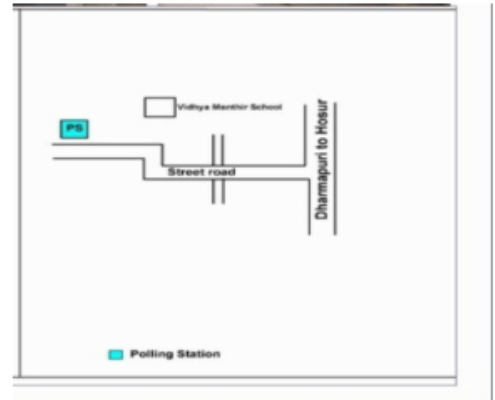

Google Map View

Polling Station Building Front View

Polling Station Front View

Cad View

Key MAP View

சட்டமன்றத் தொகுதியின் எண் மற்றும் பெயர் : 57-பாலக்கோடு
பிரிவு எண் மற்றும் பெயர் 1-பேளாரஹள்ளி (வ.கி) மற்றும் (ஊ), வார்டு 5,6 புதூர் மாரியம்மன் கோயில் தெரு