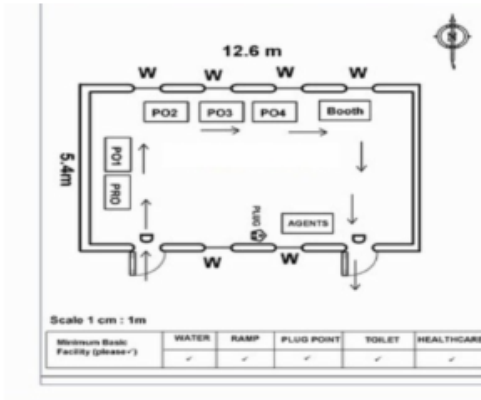

Google Map View

Polling Station Building Front View

Polling Station Front View

Cad View

Key MAP View

சட்டமன்றத் தொகுதியின் எண் மற்றும் பெயர் : 57-பாலக்கோடு
பிரிவு எண் மற்றும் பெயர் 1-பேளாரஹள்ளி (வ.கி) மற்றும் (ஊ), வார்டு 5,6 புதூர் மாரியம்மன் கோயில் தெரு