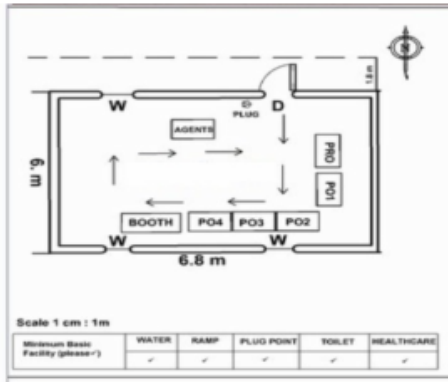

Google Map View

Polling Station Building Front View

Polling Station Front View

Cad View

Key MAP View

1 பெயர் : ஜம்பு ச தந்தையின் பெயர் : சக்தி வீட்டு எண் : 1/115ஏ வயது : 22 பாலினம் : ஆண் Photo is available	ZHT1956499	2 பெயர் : தர்ஷன் தந்தையின் பெயர் : கனகராஜ் வீட்டு எண் : 1/135 வயது : 25 பாலினம் : ஆண் Photo is available	ZHT1108745	3 பெயர் : கலியரசு - தந்தையின் பெயர் : பழனி - வீட்டு எண் : 1-148 வயது : 28 பாலினம் : ஆண் Photo is available	ZHT0839068
4 பெயர் : தியாகராசன் - தந்தையின் பெயர் : பெருமான் - வீட்டு எண் : 5/190 வயது : 60 பாலினம் : ஆண் Photo is available	ZHT1670900	5 பெயர் : பூர்ணிதேவி - தந்தையின் பெயர் : தியாகராஜன் - வீட்டு எண் : 5-190 வயது : 29 பாலினம் : பெண் Photo is available	ZHT0839217	6 பெயர் : கணேசுத்ரமார் - தந்தையின் பெயர் : மதியன் - வீட்டு எண் : 5-416 வயது : 33 பாலினம் : ஆண் Photo is available	ZHT0338772
7 பெயர் : அருளானந்தன் தந்தையின் பெயர் : பாலகிருஷ்ணவர்மா வீட்டு எண் : 7-53 வயது : 43 பாலினம் : ஆண் Photo is available	ZHT1918994	8 பெயர் : வின்னரசி கணவர் பெயர் : அருளானந்தன் வீட்டு எண் : 7-53 வயது : 34 பாலினம் : பெண் Photo is available	ZHT1918986	9 பெயர் : அசோக்குமார் - தந்தையின் பெயர் : பன்னீர்செல்வம் - வீட்டு எண் : 7-57 வயது : 32 பாலினம் : ஆண் Photo is available	ZHT0425850
10 பெயர் : மாரிமுத்து - கணவர் பெயர் : வேடியப்பன் - வீட்டு எண் : 7-94 வயது : 66 பாலினம் : பெண் Photo is available	ZHT1612753	11 பெயர் : பாலாஜி - தந்தையின் பெயர் : அம்மாசி - வீட்டு எண் : 7-100-2 வயது : 35 பாலினம் : ஆண் Photo is available	ZHT0144378	12 பெயர் : கோவிந்தம்மாள் - கணவர் பெயர் : நாராயணன் - வீட்டு எண் : 7-110 வயது : 68 பாலினம் : பெண் Photo is available	ZHT1612779
13 பெயர் : நந்தக்குமார் - தந்தையின் பெயர் : நாராயணன் - வீட்டு எண் : 7-110 வயது : 50 பாலினம் : ஆண் Photo is available	ZHT1612787	14 பெயர் : தீர்த்தராமன் - தந்தையின் பெயர் : நாராயணன் - வீட்டு எண் : 7-110 வயது : 43 பாலினம் : ஆண் Photo is available	KCY2444354	15 பெயர் : பழனிவேல் - தந்தையின் பெயர் : சின்னசாமிசுவண்டர் - வீட்டு எண் : 7-111 வயது : 61 பாலினம் : ஆண் Photo is available	KCY1080399
16 பெயர் : ஜெயந்தி - கணவர் பெயர் : பழனிவேல் - வீட்டு எண் : 7-111 வயது : 53 பாலினம் : பெண் Photo is available	KCY1081496	17 பெயர் : ரமேஷ் - தந்தையின் பெயர் : நஞ்சுண்டன் - வீட்டு எண் : 7-113 வயது : 51 பாலினம் : ஆண் Photo is available	KCY4068490	18 பெயர் : சாலம்மாள் - கணவர் பெயர் : ரமேஷ் - வீட்டு எண் : 7-113 வயது : 50 பாலினம் : பெண் Photo is available	KCY4068508
19 பெயர் : திலீப் - தந்தையின் பெயர் : ராமையா - வீட்டு எண் : 7-114 வயது : 52 பாலினம் : ஆண் Photo is available	KCY4080610	20 பெயர் : சாந்தி - கணவர் பெயர் : திலீப் - வீட்டு எண் : 7-114 வயது : 47 பாலினம் : பெண் Photo is available	KCY4068557	21 பெயர் : சக்தி - தந்தையின் பெயர் : சக்கரவேல் - வீட்டு எண் : 7-115A வயது : 51 பாலினம் : ஆண் Photo is available	KCY4068482
22 பெயர் : ஜோதி - கணவர் பெயர் : சக்தி - வீட்டு எண் : 7-115A வயது : 42 பாலினம் : பெண் Photo is available	KCY4068474	23 பெயர் : நந்தினி தந்தையின் பெயர் : சக்தி வீட்டு எண் : 7/115-ஏ வயது : 25 பாலினம் : பெண் Photo is available	ZHT1142827	24 பெயர் : காவேரி - தந்தையின் பெயர் : சஞ்சீவன் - வீட்டு எண் : 7-129 வயது : 63 பாலினம் : ஆண் Photo is available	ZHT1612803
25 பெயர் : லட்சுமி - கணவர் பெயர் : காவேரி - வீட்டு எண் : 7-129 வயது : 63 பாலினம் : பெண் Photo is available	ZHT1612811	26 பெயர் : கோபிகா தந்தையின் பெயர் : ரவி வீட்டு எண் : 7/147 வயது : 24 பாலினம் : பெண் Photo is available	ZHT1742626	27 பெயர் : பழனி - தந்தையின் பெயர் : பெரியண்ணன் - வீட்டு எண் : 7-148 வயது : 50 பாலினம் : ஆண் Photo is available	KCY4081477
28 பெயர் : மாதம்மாள் - கணவர் பெயர் : பழனி - வீட்டு எண் : 7-148 வயது : 50 பாலினம் : பெண் Photo is available	KCY4081485	29 பெயர் : அர்ஜீனன் - தந்தையின் பெயர் : அருணாசலம் - வீட்டு எண் : 7-149 வயது : 56 பாலினம் : ஆண் Photo is available	KCY4068185	30 பெயர் : சத்யா - கணவர் பெயர் : அர்ஜீனன் - வீட்டு எண் : 7-149 வயது : 41 பாலினம் : பெண் Photo is available	ZHT0065326