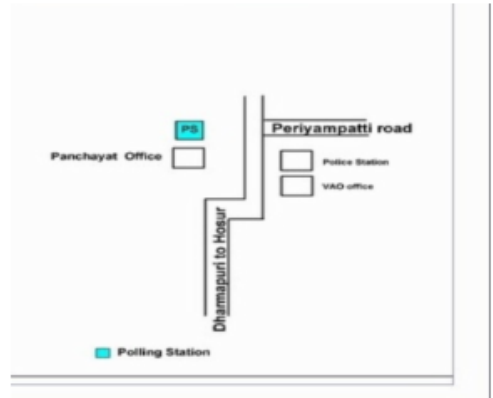

வாக்காளர் பதிவு அலுவலரின்
கையொப்பம்

Nazri Naksha

Google Map View

Polling Station Building Front View

Polling Station Front View

Cad View

Key MAP View

சட்டமன்றத் தொகுதியின் எண் மற்றும் பெயர் : 57-பாலக்கோடு
பிரிவு எண் மற்றும் பெயர் 1-பாலக்கோடு (பே), வார்டு 14 கடை தெரு