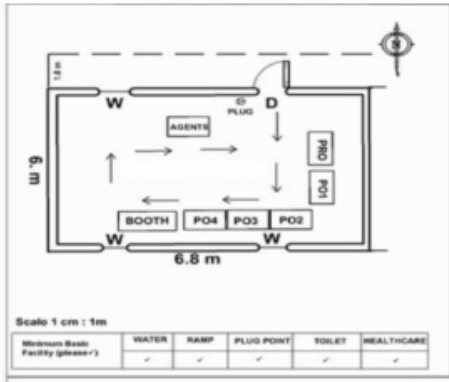

வாக்காளர் பதிவு அலுவலரின்
கையொப்பம்

Nazri Naksha

Google Map View

Polling Station Building Front View

Polling Station Front View

Cad View

Key MAP View

சட்டமன்றத் தொகுதியின் எண் மற்றும் பெயர் : 57-பாலக்கோடு
பிரிவு எண் மற்றும் பெயர் 1-பாலக்கோடு (பே), வார்டு 14 கடை தெரு