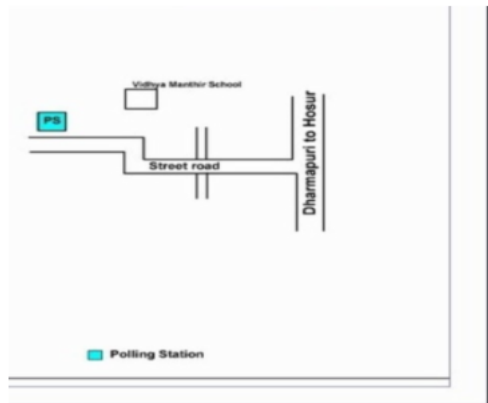

Google Map View

Polling Station Building Front View

Polling Station Front View

Cad View

Key MAP View

1 பெயர் : மலர் - கணவர் பெயர்: முனிவெங்கட்டன் - வீட்டு எண் : 1 வயது : 39 பாலினம் : பெண் Photo is available	ZHT0204412	2 பெயர் : தமிழரசி - தந்தையின் பெயர்: ராமன் - வீட்டு எண் : 1 வயது : 33 பாலினம் : பெண் Photo is available	ZHT0335562	3 பெயர் : தேவராஜன் - தந்தையின் பெயர்: காந்தி - வீட்டு எண் : 1-130 வயது : 33 பாலினம் : ஆண் Photo is available	ZHT0422394
4 பெயர் : சந்தியா - தந்தையின் பெயர்: ராமன் - வீட்டு எண் : 1/130 வயது : 30 பாலினம் : பெண் Photo is available	AXL1253400	S 5 பெயர் : ஆனந்தன் - தந்தையின் பெயர்: சண்முகம் - வீட்டு எண் : 1-210 வயது : 49 பாலினம் : ஆண் DELETED	ZHT1507367	6 பெயர் : கீர்த்தனா தந்தையின் பெயர்: ராஜ்குமார் வீட்டு எண் : 1-239 வயது : 20 பாலினம் : பெண் Photo is available	ZHT2040160
7 பெயர் : சரசு - கணவர் பெயர்: சேகர் - வீட்டு எண் : 2-1 வயது : 46 பாலினம் : பெண் Photo is available	ZHT0124875	8 பெயர் : ஈஸ்வரி - கணவர் பெயர்: நாகராஜ் - வீட்டு எண் : 2-2 வயது : 44 பாலினம் : பெண் Photo is available	ZHT0504985	9 பெயர் : மதியழகன் - தந்தையின் பெயர்: நந்தன் - வீட்டு எண் : 2-3 வயது : 61 பாலினம் : ஆண் Photo is available	ZHT1507375
10 பெயர் : முனியம்மாள் - கணவர் பெயர்: மதியழகன் - வீட்டு எண் : 2-3 வயது : 55 பாலினம் : பெண் Photo is available	ZHT1507383	11 பெயர் : பிரபு - தந்தையின் பெயர்: மதியழகன் - வீட்டு எண் : 2-3 வயது : 35 பாலினம் : ஆண் Photo is available	ZHT0422071	12 பெயர் : அருணா - தந்தையின் பெயர்: மதியழகன் - வீட்டு எண் : 2-3 வயது : 30 பாலினம் : பெண் Photo is available	ZHT0889428
13 பெயர் : இளையராஜா - தந்தையின் பெயர்: நந்தன் - வீட்டு எண் : 2-5 வயது : 45 பாலினம் : ஆண் Photo is available	KCY2997401	14 பெயர் : அன்னிமா கணவர் பெயர்: இளையராஜா - வீட்டு எண் : 2-5 வயது : 40 பாலினம் : பெண் Photo is available	KCY2997393	15 பெயர் : பிரசாந்த் தந்தையின் பெயர்: இளையராஜா வீட்டு எண் : 2/5 வயது : 21 பாலினம் : ஆண் Photo is available	ZHT2000396
16 பெயர் : ஹேமலதா தந்தையின் பெயர்: இளையராஜா வீட்டு எண் : 2-5 வயது : 20 பாலினம் : பெண் Photo is available	ZHT2111870	17 பெயர் : பெருமாள் - தந்தையின் பெயர்: நந்தன் - வீட்டு எண் : 2-6 வயது : 49 பாலினம் : ஆண் Photo is available	KCY3058310	18 பெயர் : பாஞ்சாலி - கணவர் பெயர்: வேடிப்பன் - வீட்டு எண் : 2-9-1 வயது : 56 பாலினம் : பெண் Photo is available	KCY1378967
19 பெயர் : வேடி - தந்தையின் பெயர்: பருசுராமன் - வீட்டு எண் : 2-9-1 வயது : 53 பாலினம் : ஆண் Photo is available	ZHT1507391	20 பெயர் : சரசு - கணவர் பெயர்: வேடி - வீட்டு எண் : 2-9-1 வயது : 45 பாலினம் : பெண் Photo is available	KCY1378959	21 பெயர் : ரம்பா தந்தையின் பெயர்: வேடி வீட்டு எண் : 2-9-1 வயது : 26 பாலினம் : பெண் Photo is available	ZHT1005255
22 பெயர் : ஆரோக்கிமேரி - கணவர் பெயர்: இராஜி - வீட்டு எண் : 2-10 வயது : 49 பாலினம் : பெண் Photo is available	ZHT0617696	23 பெயர் : செல்வி - கணவர் பெயர்: சம்பத்தூர் - வீட்டு எண் : 2/10 வயது : 32 பாலினம் : பெண் Photo is available	IEB0683730	24 பெயர் : கிரண் தாயின் பெயர்: ஆரோக்கியமேரி வீட்டு எண் : 2-10 வயது : 22 பாலினம் : ஆண் Photo is available	ZHT2040038
25 பெயர் : கோபிநாத் தந்தையின் பெயர்: அண்ணாமலை வீட்டு எண் : 2/14 வயது : 25 பாலினம் : ஆண் Photo is available	ZHT1065945	26 பெயர் : அசோக்குமார் - தந்தையின் பெயர்: ராமன் - வீட்டு எண் : 2-15 வயது : 34 பாலினம் : ஆண் Photo is available	ZHT0335836	27 பெயர் : கிருத்திகா கணவர் பெயர்: அசோக்குமார் வீட்டு எண் : 2/15 வயது : 27 பாலினம் : பெண் Photo is available	ZHT1028059
28 பெயர் : சக்திவேல் - தந்தையின் பெயர்: காவேரி - வீட்டு எண் : 2-19 வயது : 36 பாலினம் : ஆண் Photo is available	ZHT0371930	29 பெயர் : வேலன் தந்தையின் பெயர்: சுப்பிரமணி வீட்டு எண் : 2-20 வயது : 35 பாலினம் : ஆண் Photo is available	ZHT1740653	30 பெயர் : மாரிமுத்து - தந்தையின் பெயர்: சுப்பிரமணி - வீட்டு எண் : 2-20 வயது : 32 பாலினம் : ஆண் Photo is available	ZHT0943514