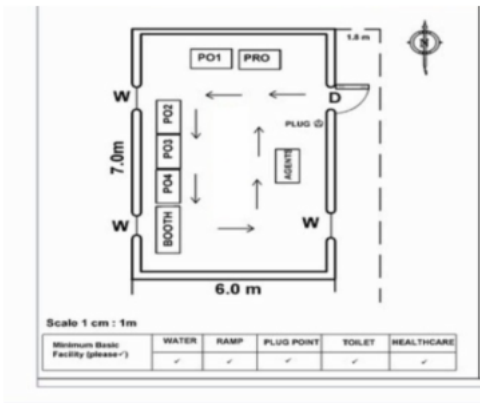

Google Map View

Polling Station Building Front View

Polling Station Front View

Cad View

Key MAP View

1 பெயர் : மலர் - கணவர் பெயர்: முனிவெங்கட்டன் - வீட்டு எண் : 1 வயது : 39 பாலினம் : பெண் Photo is available	ZHT0204412	2 பெயர் : தமிழரசி - தந்தையின் பெயர்: ராமன் - வீட்டு எண் : 1 வயது : 33 பாலினம் : பெண் Photo is available	ZHT0335562	3 பெயர் : தேவராஜன் - தந்தையின் பெயர்: காந்தி - வீட்டு எண் : 1-130 வயது : 33 பாலினம் : ஆண் Photo is available	ZHT0422394
4 பெயர் : சந்தியா - தந்தையின் பெயர்: ராமன் - வீட்டு எண் : 1/130 வயது : 30 பாலினம் : பெண் Photo is available	AXL1253400	S 5 பெயர் : ஆனந்தன் - தந்தையின் பெயர்: சண்முகம் - வீட்டு எண் : 1-210 வயது : 49 பாலினம் : ஆண் DELETED	ZHT1507367	6 பெயர் : கீர்த்தனா தந்தையின் பெயர்: ராஜ்குமார் வீட்டு எண் : 1-239 வயது : 20 பாலினம் : பெண் Photo is available	ZHT2040160
7 பெயர் : சரசு - கணவர் பெயர்: சேகர் - வீட்டு எண் : 2-1 வயது : 46 பாலினம் : பெண் Photo is available	ZHT0124875	8 பெயர் : ஈஸ்வரி - கணவர் பெயர்: நாகராஜ் - வீட்டு எண் : 2-2 வயது : 44 பாலினம் : பெண் Photo is available	ZHT0504985	9 பெயர் : மதியழகன் - தந்தையின் பெயர்: நந்தன் - வீட்டு எண் : 2-3 வயது : 61 பாலினம் : ஆண் Photo is available	ZHT1507375
10 பெயர் : முனியம்மாள் - கணவர் பெயர்: மதியழகன் - வீட்டு எண் : 2-3 வயது : 55 பாலினம் : பெண் Photo is available	ZHT1507383	11 பெயர் : பிரபு - தந்தையின் பெயர்: மதியழகன் - வீட்டு எண் : 2-3 வயது : 35 பாலினம் : ஆண் Photo is available	ZHT0422071	12 பெயர் : அருணா - தந்தையின் பெயர்: மதியழகன் - வீட்டு எண் : 2-3 வயது : 30 பாலினம் : பெண் Photo is available	ZHT0889428
13 பெயர் : இளையராஜா - தந்தையின் பெயர்: நந்தன் - வீட்டு எண் : 2-5 வயது : 45 பாலினம் : ஆண் Photo is available	KCY2997401	14 பெயர் : அன்னிமா கணவர் பெயர்: இளையராஜா - வீட்டு எண் : 2-5 வயது : 40 பாலினம் : பெண் Photo is available	KCY2997393	15 பெயர் : பிரசாந்த் தந்தையின் பெயர்: இளையராஜா வீட்டு எண் : 2/5 வயது : 21 பாலினம் : ஆண் Photo is available	ZHT2000396
16 பெயர் : ஹேமலதா தந்தையின் பெயர்: இளையராஜா வீட்டு எண் : 2-5 வயது : 20 பாலினம் : பெண் Photo is available	ZHT2111870	17 பெயர் : பெருமாள் - தந்தையின் பெயர்: நந்தன் - வீட்டு எண் : 2-6 வயது : 49 பாலினம் : ஆண் Photo is available	KCY3058310	18 பெயர் : பாஞ்சாலி - கணவர் பெயர்: வேடிப்பன் - வீட்டு எண் : 2-9-1 வயது : 56 பாலினம் : பெண் Photo is available	KCY1378967
19 பெயர் : வேடி - தந்தையின் பெயர்: பருசுராமன் - வீட்டு எண் : 2-9-1 வயது : 53 பாலினம் : ஆண் Photo is available	ZHT1507391	20 பெயர் : சரசு - கணவர் பெயர்: வேடி - வீட்டு எண் : 2-9-1 வயது : 45 பாலினம் : பெண் Photo is available	KCY1378959	21 பெயர் : ரம்பா தந்தையின் பெயர்: வேடி வீட்டு எண் : 2-9-1 வயது : 26 பாலினம் : பெண் Photo is available	ZHT1005255
22 பெயர் : ஆரோக்கிமேரி - கணவர் பெயர்: இராஜி - வீட்டு எண் : 2-10 வயது : 49 பாலினம் : பெண் Photo is available	ZHT0617696	23 பெயர் : செல்வி - கணவர் பெயர்: சம்பத்தூர் - வீட்டு எண் : 2/10 வயது : 32 பாலினம் : பெண் Photo is available	IEB0683730	24 பெயர் : கிரண் தாயின் பெயர்: ஆரோக்கியமேரி வீட்டு எண் : 2-10 வயது : 22 பாலினம் : ஆண் Photo is available	ZHT2040038
25 பெயர் : கோபிநாத் தந்தையின் பெயர்: அண்ணாமலை வீட்டு எண் : 2/14 வயது : 25 பாலினம் : ஆண் Photo is available	ZHT1065945	26 பெயர் : அசோக்குமார் - தந்தையின் பெயர்: ராமன் - வீட்டு எண் : 2-15 வயது : 34 பாலினம் : ஆண் Photo is available	ZHT0335836	27 பெயர் : கிருத்திகா கணவர் பெயர்: அசோக்குமார் வீட்டு எண் : 2/15 வயது : 27 பாலினம் : பெண் Photo is available	ZHT1028059
28 பெயர் : சக்திவேல் - தந்தையின் பெயர்: காவேரி - வீட்டு எண் : 2-19 வயது : 36 பாலினம் : ஆண் Photo is available	ZHT0371930	29 பெயர் : வேலன் தந்தையின் பெயர்: சுப்பிரமணி வீட்டு எண் : 2-20 வயது : 35 பாலினம் : ஆண் Photo is available	ZHT1740653	30 பெயர் : மாரிமுத்து - தந்தையின் பெயர்: சுப்பிரமணி - வீட்டு எண் : 2-20 வயது : 32 பாலினம் : ஆண் Photo is available	ZHT0943514