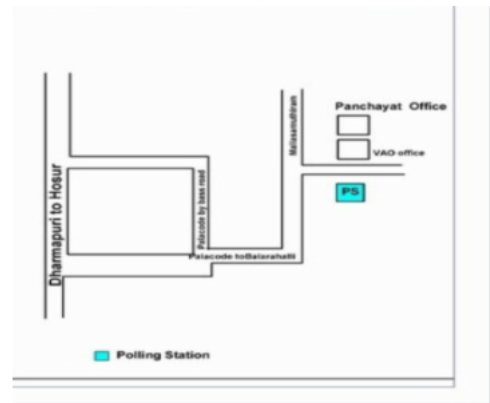

Google Map View

Polling Station Building Front View

Polling Station Front View

Cad View

Key MAP View

1	ZHT1817964	பெயர் : கோகுலகிருஷ்ணன் தந்தையின் பெயர்: மாது வீட்டு எண் : 1-13 வயது : 23 பாலினம் : ஆண்	Photo is available	2	ZHT1106707	பெயர் : இந்துமதி கணவர் பெயர்: முத்துசாமி வீட்டு எண் : 1/21 வயது : 30 பாலினம் : பெண்	Photo is available	3	ZHT1106624	பெயர் : தங்கம் கணவர் பெயர்: காளியப்பன் வீட்டு எண் : 1-21 வயது : 26 பாலினம் : பெண்	Photo is available
4	KCY1386820	பெயர் : மாதேஸ்வரி - கணவர் பெயர்: பெரியசாமி - வீட்டு எண் : 1-33 வயது : 49 பாலினம் : பெண்	Photo is available	5	ZHT0277152	பெயர் : அனிதா - கணவர் பெயர்: பெரியசாமி - வீட்டு எண் : 1-85 வயது : 37 பாலினம் : பெண்	Photo is available	6	KCY4049847	பெயர் : மீனா - கணவர் பெயர்: ராமகிருஷ்ணன் - வீட்டு எண் : 2-1 வயது : 42 பாலினம் : பெண்	Photo is available
7	ZHT0276329	பெயர் : திருப்பதி - தந்தையின் பெயர்: முனியப்பன் - வீட்டு எண் : 2-1 வயது : 34 பாலினம் : ஆண்	Photo is available	8	ZHT0942185	பெயர் : பிரியா - கணவர் பெயர்: திருப்பதி - வீட்டு எண் : 2-1 வயது : 28 பாலினம் : பெண்	Photo is available	9	KCY3061298	பெயர் : இராமகிருஷ்ணன் - தந்தையின் பெயர்: திக்குவாயன் பச்சை - வீட்டு எண் : 2-1-1 வயது : 42 பாலினம் : ஆண்	Photo is available
10	ZHT1434893	பெயர் : முனியப்பன் - தந்தையின் பெயர்: பச்சை - வீட்டு எண் : 2-1-2 வயது : 61 பாலினம் : ஆண்	Photo is available	11	KCY1098185	பெயர் : ஜெயக்கொடி - கணவர் பெயர்: முனியப்பன் - வீட்டு எண் : 2-1-2 வயது : 60 பாலினம் : பெண்	Photo is available	12	ZHT1434901	பெயர் : வேலப்பன் - தந்தையின் பெயர்: முனியப்பன் - வீட்டு எண் : 2-2 வயது : 51 பாலினம் : ஆண்	Photo is available
13	ZHT0615740	பெயர் : குமார் - தந்தையின் பெயர்: வேலப்பன் - வீட்டு எண் : 2-2 வயது : 33 பாலினம் : ஆண்	Photo is available	14	ZHT1434919	பெயர் : பச்சியம்மாள் - கணவர் பெயர்: முனியப்பன் - வீட்டு எண் : 2-2-1 வயது : 74 பாலினம் : பெண்	Photo is available	15	ZHT1434927	பெயர் : பெரியண்ணன் - தந்தையின் பெயர்: முனியப்பன் - வீட்டு எண் : 2-3 வயது : 59 பாலினம் : ஆண்	Photo is available
16	ZHT1434935	பெயர் : கோவிந்தம்மாள் - கணவர் பெயர்: பெரியண்ணன் - வீட்டு எண் : 2-3 வயது : 54 பாலினம் : பெண்	Photo is available	17	ZHT1065184	பெயர் : அன்பரசு தந்தையின் பெயர்: பெரியண்ணன் வீட்டு எண் : 2-3 வயது : 26 பாலினம் : ஆண்	Photo is available	18	ZHT1434943	பெயர் : கிருஷ்ணன் - தந்தையின் பெயர்: முனியப்பன் - வீட்டு எண் : 2-4 வயது : 69 பாலினம் : ஆண்	Photo is available
19	ZHT1434950	பெயர் : குப்பம்மாள் - கணவர் பெயர்: கிருஷ்ணன் - வீட்டு எண் : 2-4 வயது : 66 பாலினம் : பெண்	Photo is available	20	KCY1097807	பெயர் : செல்வகுமரன் - தந்தையின் பெயர்: கிருஷ்ணன் - வீட்டு எண் : 2-4 வயது : 51 பாலினம் : ஆண்	Photo is available	21	ZHT1434968	பெயர் : அருள்மணி - தந்தையின் பெயர்: கிருஷ்ணன் - வீட்டு எண் : 2-4 வயது : 49 பாலினம் : ஆண்	Photo is available
22	KCY2483410	பெயர் : ஜெயந்தி - கணவர் பெயர்: செல்வக்குமார் - வீட்டு எண் : 2-4 வயது : 43 பாலினம் : பெண்	Photo is available	23	ZHT0203893	பெயர் : அம்பிகா - கணவர் பெயர்: அருள்மணி - வீட்டு எண் : 2-4 வயது : 38 பாலினம் : பெண்	Photo is available	24	ZHT0774869	பெயர் : பச்சியப்பன் - தந்தையின் பெயர்: சின்னசாமி - வீட்டு எண் : 2-5 வயது : 61 பாலினம் : ஆண்	Photo is available
25	ZHT2089829	பெயர் : கௌதம் தந்தையின் பெயர்: காளியப்பன் வீட்டு எண் : 2/5 வயது : 20 பாலினம் : ஆண்	Photo is available	26	KCY3061306	பெயர் : பெரியக்கா - கணவர் பெயர்: பச்சியப்பன் - வீட்டு எண் : 2-6 வயது : 56 பாலினம் : பெண்	Photo is available	27	KCY2484541	பெயர் : காளியப்பன் - தந்தையின் பெயர்: பச்சியப்பன் - வீட்டு எண் : 2-6 வயது : 47 பாலினம் : ஆண்	Photo is available
28	KCY3061314	பெயர் : சாலா - கணவர் பெயர்: ஏழுகுண்டன்முனியப்பன் - வீட்டு எண் : 2-7 வயது : 63 பாலினம் : பெண்	Photo is available	29	KCY2484558	பெயர் : சிவலிங்கம் - தந்தையின் பெயர்: முனியப்பன் - வீட்டு எண் : 2-7 வயது : 46 பாலினம் : ஆண்	Photo is available	30	KCY2483691	பெயர் : சின்னசாமி - தந்தையின் பெயர்: முனியப்பன் - வீட்டு எண் : 2-7 வயது : 42 பாலினம் : ஆண்	Photo is available