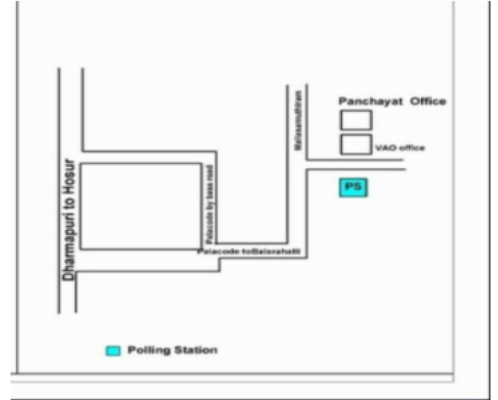

Google Map View

Polling Station Building Front View

Polling Station Front View

Cad View

Key MAP View

சட்டமன்றத் தொகுதியின் எண் மற்றும் பெயர் : 57-பாலக்கோடு
பிரிவு எண் மற்றும் பெயர் 1-புலிக்கல் (வ.கி) மற்றும் (ஊ), வார்டு 1 தொங்கன் கொட்டாய்