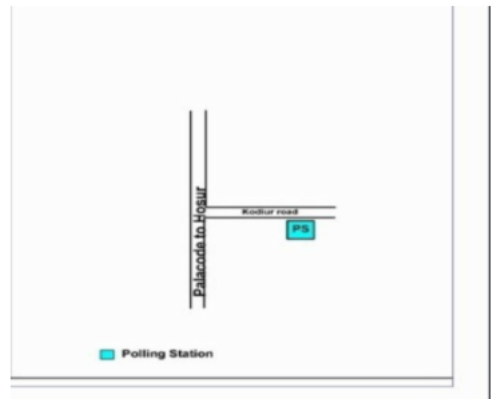

Google Map View

Polling Station Building Front View

Polling Station Front View

Cad View

Key MAP View

சட்டமன்றத் தொகுதியின் எண் மற்றும் பெயர் : 57-பாலக்கோடு  
பிரிவு எண் மற்றும் பெயர் 1-காட்டம்பட்டி (வ.கி) மற்றும் (ஊ), வார்டு 4 போலபகுத்தலஹள்ளி