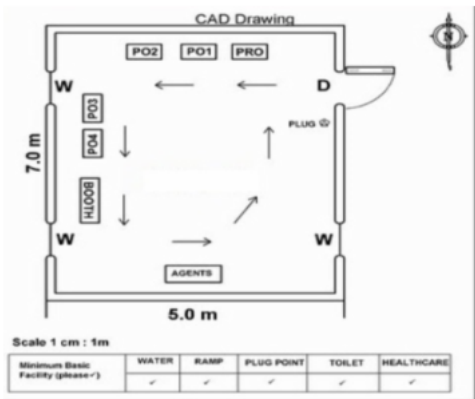

Google Map View

Polling Station Building Front View

Polling Station Front View

Cad View

Key MAP View

சட்டமன்றத் தொகுதியின் எண் மற்றும் பெயர் : 57-பாலக்கோடு  
பிரிவு எண் மற்றும் பெயர் 1-காட்டம்பட்டி (வ.கி) மற்றும் (ஊ), வார்டு 4 போலபகுத்தலஹள்ளி