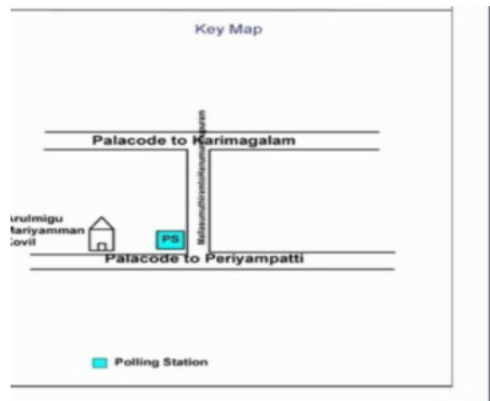

Google Map View

Polling Station Building Front View

Polling Station Front View

Cad View

Key MAP View

1 பெயர் : ராணி - கணவர் பெயர்: காசி - வீட்டு எண் : 1 வயது : 61 பாலினம் : பெண் Photo is available ZHT0730770	2 பெயர் : முனிராஜ் தந்தையின் பெயர்: மாறன் வீட்டு எண் : 1 வயது : 58 பாலினம் : ஆண் Photo is available ZHT1911437	3 பெயர் : கோவிந்தன் - தந்தையின் பெயர்: கண்ணாறு - வீட்டு எண் : 1 வயது : 54 பாலினம் : ஆண் Photo is available ZHT0236240
4 பெயர் : சமதி - கணவர் பெயர்: கோவிந்தன் - வீட்டு எண் : 1 வயது : 48 பாலினம் : பெண் Photo is available ZHT0188169	5 பெயர் : மாயக்கண்ணன் - தந்தையின் பெயர்: சினின்பையன் - வீட்டு எண் : 1 வயது : 44 பாலினம் : ஆண் Photo is available ZHT0326397	6 பெயர் : பாணு - கணவர் பெயர்: இராஜேந்திரன் - வீட்டு எண் : 1 வயது : 40 பாலினம் : பெண் Photo is available ZHT0188383
7 பெயர் : சாலா - கணவர் பெயர்: சாமிதுரை - வீட்டு எண் : 1 வயது : 39 பாலினம் : பெண் Photo is available ZHT0596841	8 பெயர் : போத்துராஜ் - தந்தையின் பெயர்: சின்னவன் - வீட்டு எண் : 1 வயது : 38 பாலினம் : ஆண் Photo is available ZHT0188128	9 பெயர் : மணிமாரன் - தந்தையின் பெயர்: அப்பாதுரை - வீட்டு எண் : 1 வயது : 37 பாலினம் : ஆண் Photo is available ZHT0188250
10 பெயர் : கனகா - கணவர் பெயர்: மாருதுரை - வீட்டு எண் : 1 வயது : 36 பாலினம் : பெண் Photo is available ZHT0188482	11 பெயர் : வள்ளி - கணவர் பெயர்: வேலன் - வீட்டு எண் : 1 வயது : 36 பாலினம் : பெண் Photo is available ZHT0188466	12 பெயர் : சங்கீதா - தாயின் பெயர்: கிளியம்மாள் - வீட்டு எண் : 1 வயது : 35 பாலினம் : பெண் Photo is available ZHT0730762
13 பெயர் : கிருஷ்ணன் - தந்தையின் பெயர்: குப்புசாமி - வீட்டு எண் : 1 வயது : 34 பாலினம் : ஆண் Photo is available ZHT0188458	14 பெயர் : மாலா - கணவர் பெயர்: சின்னகாளிமுத்து - வீட்டு எண் : 1 வயது : 34 பாலினம் : பெண் Photo is available ZHT0188235	15 பெயர் : மா ஜஸ்வரயா கணவர் பெயர்: சாமுண்டி வீட்டு எண் : 1 வயது : 34 பாலினம் : பெண் Photo is available ZHT0188441
16 பெயர் : ராகசுதா - தந்தையின் பெயர்: ரவி - வீட்டு எண் : 1 வயது : 33 பாலினம் : பெண் Photo is available ZHT0483438	17 பெயர் : மஞ்சநாத் - தந்தையின் பெயர்: காசி - வீட்டு எண் : 1 வயது : 30 பாலினம் : ஆண் Photo is available ZHT0730812	18 பெயர் : கிரிஜா - தந்தையின் பெயர்: மகேந்திரன் - வீட்டு எண் : 1 வயது : 30 பாலினம் : பெண் Photo is available ZHT0596858
19 பெயர் : சாரதி - தந்தையின் பெயர்: சந்திரன் - வீட்டு எண் : 1 வயது : 28 பாலினம் : ஆண் Photo is available ZHT0819375	20 பெயர் : பரணீஸ்ரீ தாயின் பெயர்: பரணீஸ்ரீ பரணீஸ்ரீ வீட்டு எண் : 1 வயது : 20 பாலினம் : பெண் Photo is available ZHT2013688	21 பெயர் : ரமேஷ் - தந்தையின் பெயர்: செல்வப்பன் - வீட்டு எண் : 1-1 வயது : 49 பாலினம் : ஆண் Photo is available ZHT0483446
22 பெயர் : முனியம்மாள் - தந்தையின் பெயர்: ரமேஷ் ரமேஷ் வீட்டு எண் : 1-1 வயது : 26 பாலினம் : பெண் Photo is available ZHT1794718	23 பெயர் : சத்யா ஏ தந்தையின் பெயர்: ரமேஷ் வீட்டு எண் : 1/1 வயது : 22 பாலினம் : பெண் Photo is available ZHT1985605	24 பெயர் : முருகன் தந்தையின் பெயர்: ரமேஷ் வீட்டு எண் : 1/1 வயது : 22 பாலினம் : ஆண் Photo is available ZHT2081495
25 பெயர் : முனிராஜி - தந்தையின் பெயர்: கந்தசாமி - வீட்டு எண் : 1-10 வயது : 69 பாலினம் : ஆண் Photo is available ZHT0596866	26 பெயர் : விஜி - தந்தையின் பெயர்: முனிராஜ் - வீட்டு எண் : 1-10 வயது : 34 பாலினம் : ஆண் Photo is available ZHT0596874	27 பெயர் : சந்திரன் - தந்தையின் பெயர்: குருக்கன் - வீட்டு எண் : 1-14 வயது : 70 பாலினம் : ஆண் Photo is available ZHT0188094
28 பெயர் : துர்கா - கணவர் பெயர்: வெங்கடாஜலம் - வீட்டு எண் : 1-14 வயது : 36 பாலினம் : பெண் Photo is available ZHT0188086	29 பெயர் : மாரம்மாள் - கணவர் பெயர்: பாஸ்கர் - வீட்டு எண் : 1-14 வயது : 35 பாலினம் : பெண் Photo is available ZHT0141671	30 பெயர் : ஈஸ்வரி - தந்தையின் பெயர்: கோபி - வீட்டு எண் : 1/17 வயது : 49 பாலினம் : பெண் Photo is available KCY3556511