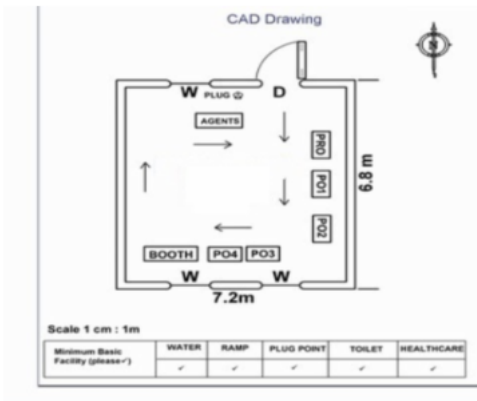

Google Map View

Polling Station Building Front View

Polling Station Front View

Cad View

Key MAP View

1 பெயர் : ராணி - கணவர் பெயர்: காசி - வீட்டு எண் : 1 வயது : 61 பாலினம் : பெண் Photo is available ZHT0730770	2 பெயர் : முனிராஜ் தந்தையின் பெயர்: மாறன் வீட்டு எண் : 1 வயது : 58 பாலினம் : ஆண் Photo is available ZHT1911437	3 பெயர் : கோவிந்தன் - தந்தையின் பெயர்: கண்ணாறு - வீட்டு எண் : 1 வயது : 54 பாலினம் : ஆண் Photo is available ZHT0236240
4 பெயர் : சமதி - கணவர் பெயர்: கோவிந்தன் - வீட்டு எண் : 1 வயது : 48 பாலினம் : பெண் Photo is available ZHT0188169	5 பெயர் : மாயக்கண்ணன் - தந்தையின் பெயர்: சினின்பையன் - வீட்டு எண் : 1 வயது : 44 பாலினம் : ஆண் Photo is available ZHT0326397	6 பெயர் : பாணு - கணவர் பெயர்: இராஜேந்திரன் - வீட்டு எண் : 1 வயது : 40 பாலினம் : பெண் Photo is available ZHT0188383
7 பெயர் : சாலா - கணவர் பெயர்: சாமிதுரை - வீட்டு எண் : 1 வயது : 39 பாலினம் : பெண் Photo is available ZHT0596841	8 பெயர் : போத்துராஜ் - தந்தையின் பெயர்: சின்னவன் - வீட்டு எண் : 1 வயது : 38 பாலினம் : ஆண் Photo is available ZHT0188128	9 பெயர் : மணிமாரன் - தந்தையின் பெயர்: அப்பாதுரை - வீட்டு எண் : 1 வயது : 37 பாலினம் : ஆண் Photo is available ZHT0188250
10 பெயர் : கனகா - கணவர் பெயர்: மாருதுரை - வீட்டு எண் : 1 வயது : 36 பாலினம் : பெண் Photo is available ZHT0188482	11 பெயர் : வள்ளி - கணவர் பெயர்: வேலன் - வீட்டு எண் : 1 வயது : 36 பாலினம் : பெண் Photo is available ZHT0188466	12 பெயர் : சங்கீதா - தாயின் பெயர்: கிளியம்மாள் - வீட்டு எண் : 1 வயது : 35 பாலினம் : பெண் Photo is available ZHT0730762
13 பெயர் : கிருஷ்ணன் - தந்தையின் பெயர்: குப்புசாமி - வீட்டு எண் : 1 வயது : 34 பாலினம் : ஆண் Photo is available ZHT0188458	14 பெயர் : மாலா - கணவர் பெயர்: சின்னகாளிமுத்து - வீட்டு எண் : 1 வயது : 34 பாலினம் : பெண் Photo is available ZHT0188235	15 பெயர் : மா ஜஸ்வரயா கணவர் பெயர்: சாமுண்டி வீட்டு எண் : 1 வயது : 34 பாலினம் : பெண் Photo is available ZHT0188441
16 பெயர் : ராகசுதா - தந்தையின் பெயர்: ரவி - வீட்டு எண் : 1 வயது : 33 பாலினம் : பெண் Photo is available ZHT0483438	17 பெயர் : மஞ்சநாத் - தந்தையின் பெயர்: காசி - வீட்டு எண் : 1 வயது : 30 பாலினம் : ஆண் Photo is available ZHT0730812	18 பெயர் : கிரிஜா - தந்தையின் பெயர்: மகேந்திரன் - வீட்டு எண் : 1 வயது : 30 பாலினம் : பெண் Photo is available ZHT0596858
19 பெயர் : சாரதி - தந்தையின் பெயர்: சந்திரன் - வீட்டு எண் : 1 வயது : 28 பாலினம் : ஆண் Photo is available ZHT0819375	20 பெயர் : பரணீஸ்ரீ தாயின் பெயர்: பரணீஸ்ரீ பரணீஸ்ரீ வீட்டு எண் : 1 வயது : 20 பாலினம் : பெண் Photo is available ZHT2013688	21 பெயர் : ரமேஷ் - தந்தையின் பெயர்: செல்வப்பன் - வீட்டு எண் : 1-1 வயது : 49 பாலினம் : ஆண் Photo is available ZHT0483446
22 பெயர் : முனியம்மாள் - தந்தையின் பெயர்: ரமேஷ் ரமேஷ் வீட்டு எண் : 1-1 வயது : 26 பாலினம் : பெண் Photo is available ZHT1794718	23 பெயர் : சத்யா ஏ தந்தையின் பெயர்: ரமேஷ் வீட்டு எண் : 1/1 வயது : 22 பாலினம் : பெண் Photo is available ZHT1985605	24 பெயர் : முருகன் தந்தையின் பெயர்: ரமேஷ் வீட்டு எண் : 1/1 வயது : 22 பாலினம் : ஆண் Photo is available ZHT2081495
25 பெயர் : முனிராஜி - தந்தையின் பெயர்: கந்தசாமி - வீட்டு எண் : 1-10 வயது : 69 பாலினம் : ஆண் Photo is available ZHT0596866	26 பெயர் : விஜி - தந்தையின் பெயர்: முனிராஜ் - வீட்டு எண் : 1-10 வயது : 34 பாலினம் : ஆண் Photo is available ZHT0596874	27 பெயர் : சந்திரன் - தந்தையின் பெயர்: குருக்கன் - வீட்டு எண் : 1-14 வயது : 70 பாலினம் : ஆண் Photo is available ZHT0188094
28 பெயர் : துர்கா - கணவர் பெயர்: வெங்கடாஜலம் - வீட்டு எண் : 1-14 வயது : 36 பாலினம் : பெண் Photo is available ZHT0188086	29 பெயர் : மாரம்மாள் - கணவர் பெயர்: பாஸ்கர் - வீட்டு எண் : 1-14 வயது : 35 பாலினம் : பெண் Photo is available ZHT0141671	30 பெயர் : ஈஸ்வரி - தந்தையின் பெயர்: கோபி - வீட்டு எண் : 1/17 வயது : 49 பாலினம் : பெண் Photo is available KCY3556511