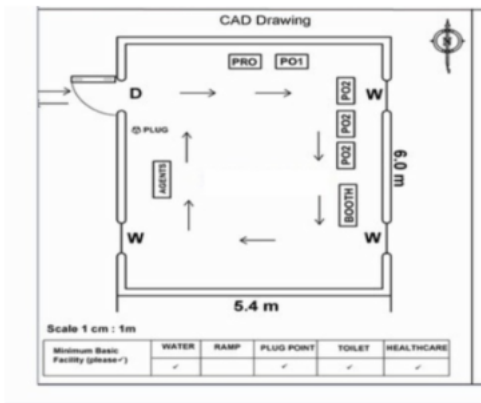

Google Map View

Polling Station Building Front View

Polling Station Front View

Cad View

Key MAP View

1 பெயர் : ராஜேஸ்வரி - கணவர் பெயர் : லட்சுமணன் - வீட்டு எண் : 1 வயது : 37 பாலினம் : பெண் Photo is available ZHT0190041	2 பெயர் : கோவிந்தராஜ் - தந்தையின் பெயர் : முருகன் - வீட்டு எண் : 1 வயது : 36 பாலினம் : ஆண் Photo is available ZHT0732719	3 பெயர் : முத்துவேல் - தந்தையின் பெயர் : துரைசாமி - வீட்டு எண் : 1-10A வயது : 37 பாலினம் : ஆண் Photo is available ZHT0141838
4 பெயர் : சென்பகம் - கணவர் பெயர் : முத்துசாமி - வீட்டு எண் : 1-10A வயது : 32 பாலினம் : பெண் Photo is available ZHT0873919	5 பெயர் : ராதா - கணவர் பெயர் : முனியப்பன் - வீட்டு எண் : 1-12 வயது : 46 பாலினம் : பெண் Photo is available ZHT0190058	6 பெயர் : மல்லிகா - கணவர் பெயர் : ராமசாமி - வீட்டு எண் : 1-15A வயது : 55 பாலினம் : பெண் Photo is available KCY3768231
7 பெயர் : திருவாசகன் - தந்தையின் பெயர் : மாதேசன் - வீட்டு எண் : 1-27 வயது : 30 பாலினம் : ஆண் Photo is available ZHT0599944	8 பெயர் : கோவிந்தராஜ் - தந்தையின் பெயர் : ரங்கசாமி - வீட்டு எண் : 1-36 வயது : 37 பாலினம் : ஆண் Photo is available ZHT0190488	9 பெயர் : சந்திரன் தந்தையின் பெயர் : பூவன் வீட்டு எண் : 1/36ஏ வயது : 43 பாலினம் : ஆண் Photo is available ZHT2162675
10 பெயர் : சங்கீதா கணவர் பெயர் : சந்திரன் வீட்டு எண் : 1/36ஏ வயது : 34 பாலினம் : பெண் Photo is available ZHT2162618	11 பெயர் : விஜேந்திரன் கோ இதரர் பெயர் : வேடியம்மாள் வீட்டு எண் : 1/38 வயது : 60 பாலினம் : ஆண் Photo is available ZHT1942697	12 பெயர் : வேடியம்மாள் - கணவர் பெயர் : விஜயன் - வீட்டு எண் : 1-39 வயது : 48 பாலினம் : பெண் Photo is available KCY1257476
13 பெயர் : ஜீவா - கணவர் பெயர் : நடேசன் - வீட்டு எண் : 1-62B வயது : 52 பாலினம் : பெண் Photo is available KCY1257575	14 பெயர் : கௌரப்பன் - தந்தையின் பெயர் : அண்ணாமலை கவுண்டர் - வீட்டு எண் : 1-70 வயது : 59 பாலினம் : ஆண் Photo is available KCY1257864	15 பெயர் : ராஜேஸ்வரி கணவர் பெயர் : கோவிந்தன் - வீட்டு எண் : 1-71 வயது : 47 பாலினம் : பெண் Photo is available KCY1257260
16 பெயர் : மணிகண்டன் - தந்தையின் பெயர் : துரை - வீட்டு எண் : 1-71 வயது : 34 பாலினம் : ஆண் Photo is available ZHT0190165	17 பெயர் : பழனிம்மாள் - கணவர் பெயர் : பெருமாள் - வீட்டு எண் : 1-72 வயது : 57 பாலினம் : பெண் Photo is available ZHT1333624	18 பெயர் : முருகன் - தந்தையின் பெயர் : அண்ணாமலை கவுண்டர் - வீட்டு எண் : 1-72 வயது : 56 பாலினம் : ஆண் Photo is available ZHT1333632
19 பெயர் : சின்னதம்பி - தந்தையின் பெயர் : அண்ணாமலை கவுண்டர் - வீட்டு எண் : 1-72 வயது : 49 பாலினம் : ஆண் Photo is available KCY1257856	20 பெயர் : மாரி - கணவர் பெயர் : மூர்த்தி - வீட்டு எண் : 1-72A வயது : 46 பாலினம் : பெண் Photo is available KCY1257278	21 பெயர் : பிரகாஷ் - தந்தையின் பெயர் : தீர்த்தகிரி - வீட்டு எண் : 1-74 வயது : 30 பாலினம் : ஆண் Photo is available ZHT0599969
22 பெயர் : பிரகாஷ் - தந்தையின் பெயர் : அண்ணாமலை - வீட்டு எண் : 1-75 வயது : 36 பாலினம் : ஆண் Photo is available ZHT0189928	23 பெயர் : சரேஷ் - தந்தையின் பெயர் : ஞானமூர்த்தி - வீட்டு எண் : 1-82 வயது : 48 பாலினம் : ஆண் Photo is available KCY1257237	24 பெயர் : ஜெயந்தி - கணவர் பெயர் : வினோத்குமார் - வீட்டு எண் : 1-86 வயது : 35 பாலினம் : பெண் Photo is available ZHT0190066
25 பெயர் : முருகேசன் - தந்தையின் பெயர் : முனியப்பன் - வீட்டு எண் : 1-87 வயது : 46 பாலினம் : ஆண் Photo is available KCY1257351	26 பெயர் : எல்லம்மாள் - கணவர் பெயர் : கேவிந்தராஜ் - வீட்டு எண் : 1-88 வயது : 35 பாலினம் : பெண் Photo is available ZHT0189720	27 பெயர் : சக்கரவர்த்தி - தந்தையின் பெயர் : முனியப்பன் - வீட்டு எண் : 1-92 வயது : 54 பாலினம் : ஆண் Photo is available ZHT1333640
28 பெயர் : ரவிதா - கணவர் பெயர் : தங்கராஜ் - வீட்டு எண் : 1-94 வயது : 47 பாலினம் : பெண் Photo is available KCY3768835	29 பெயர் : ரவி - தந்தையின் பெயர் : கண்ணையன் - வீட்டு எண் : 1-97 வயது : 46 பாலினம் : ஆண் Photo is available KCY1257419	30 பெயர் : உமாராணி - கணவர் பெயர் : விஜயன் - வீட்டு எண் : 1-97 வயது : 39 பாலினம் : பெண் Photo is available ZHT0189829