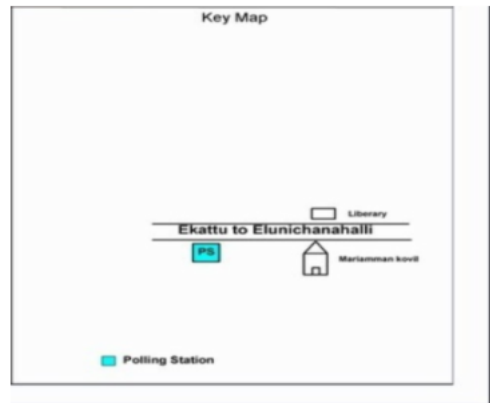

Google Map View

Polling Station Building Front View

Polling Station Front View

Cad View

Key MAP View

1 பெயர் : ராஜேஸ்வரி - கணவர் பெயர் : லட்சுமணன் - வீட்டு எண் : 1 வயது : 37 பாலினம் : பெண் Photo is available ZHT0190041	2 பெயர் : கோவிந்தராஜ் - தந்தையின் பெயர் : முருகன் - வீட்டு எண் : 1 வயது : 36 பாலினம் : ஆண் Photo is available ZHT0732719	3 பெயர் : முத்துவேல் - தந்தையின் பெயர் : துரைசாமி - வீட்டு எண் : 1-10A வயது : 37 பாலினம் : ஆண் Photo is available ZHT0141838
4 பெயர் : சென்பகம் - கணவர் பெயர் : முத்துசாமி - வீட்டு எண் : 1-10A வயது : 32 பாலினம் : பெண் Photo is available ZHT0873919	5 பெயர் : ராதா - கணவர் பெயர் : முனியப்பன் - வீட்டு எண் : 1-12 வயது : 46 பாலினம் : பெண் Photo is available ZHT0190058	6 பெயர் : மல்லிகா - கணவர் பெயர் : ராமசாமி - வீட்டு எண் : 1-15A வயது : 55 பாலினம் : பெண் Photo is available KCY3768231
7 பெயர் : திருவாசகன் - தந்தையின் பெயர் : மாதேசன் - வீட்டு எண் : 1-27 வயது : 30 பாலினம் : ஆண் Photo is available ZHT0599944	8 பெயர் : கோவிந்தராஜ் - தந்தையின் பெயர் : ரங்கசாமி - வீட்டு எண் : 1-36 வயது : 37 பாலினம் : ஆண் Photo is available ZHT0190488	9 பெயர் : சந்திரன் தந்தையின் பெயர் : பூவன் வீட்டு எண் : 1/36ஏ வயது : 43 பாலினம் : ஆண் Photo is available ZHT2162675
10 பெயர் : சங்கீதா கணவர் பெயர் : சந்திரன் வீட்டு எண் : 1/36ஏ வயது : 34 பாலினம் : பெண் Photo is available ZHT2162618	11 பெயர் : விஜேந்திரன் கோ இதரர் பெயர் : வேடியம்மாள் வீட்டு எண் : 1/38 வயது : 60 பாலினம் : ஆண் Photo is available ZHT1942697	12 பெயர் : வேடியம்மாள் - கணவர் பெயர் : விஜயன் - வீட்டு எண் : 1-39 வயது : 48 பாலினம் : பெண் Photo is available KCY1257476
13 பெயர் : ஜீவா - கணவர் பெயர் : நடேசன் - வீட்டு எண் : 1-62B வயது : 52 பாலினம் : பெண் Photo is available KCY1257575	14 பெயர் : கௌரப்பன் - தந்தையின் பெயர் : அண்ணாமலை கவுண்டர் - வீட்டு எண் : 1-70 வயது : 59 பாலினம் : ஆண் Photo is available KCY1257864	15 பெயர் : ராஜேஸ்வரி கணவர் பெயர் : கோவிந்தன் - வீட்டு எண் : 1-71 வயது : 47 பாலினம் : பெண் Photo is available KCY1257260
16 பெயர் : மணிகண்டன் - தந்தையின் பெயர் : துரை - வீட்டு எண் : 1-71 வயது : 34 பாலினம் : ஆண் Photo is available ZHT0190165	17 பெயர் : பழனிம்மாள் - கணவர் பெயர் : பெருமாள் - வீட்டு எண் : 1-72 வயது : 57 பாலினம் : பெண் Photo is available ZHT1333624	18 பெயர் : முருகன் - தந்தையின் பெயர் : அண்ணாமலை கவுண்டர் - வீட்டு எண் : 1-72 வயது : 56 பாலினம் : ஆண் Photo is available ZHT1333632
19 பெயர் : சின்னதம்பி - தந்தையின் பெயர் : அண்ணாமலை கவுண்டர் - வீட்டு எண் : 1-72 வயது : 49 பாலினம் : ஆண் Photo is available KCY1257856	20 பெயர் : மாரி - கணவர் பெயர் : மூர்த்தி - வீட்டு எண் : 1-72A வயது : 46 பாலினம் : பெண் Photo is available KCY1257278	21 பெயர் : பிரகாஷ் - தந்தையின் பெயர் : தீர்த்தகிரி - வீட்டு எண் : 1-74 வயது : 30 பாலினம் : ஆண் Photo is available ZHT0599969
22 பெயர் : பிரகாஷ் - தந்தையின் பெயர் : அண்ணாமலை - வீட்டு எண் : 1-75 வயது : 36 பாலினம் : ஆண் Photo is available ZHT0189928	23 பெயர் : சரேஷ் - தந்தையின் பெயர் : ஞானமூர்த்தி - வீட்டு எண் : 1-82 வயது : 48 பாலினம் : ஆண் Photo is available KCY1257237	24 பெயர் : ஜெயந்தி - கணவர் பெயர் : வினோத்குமார் - வீட்டு எண் : 1-86 வயது : 35 பாலினம் : பெண் Photo is available ZHT0190066
25 பெயர் : முருகேசன் - தந்தையின் பெயர் : முனியப்பன் - வீட்டு எண் : 1-87 வயது : 46 பாலினம் : ஆண் Photo is available KCY1257351	26 பெயர் : எல்லம்மாள் - கணவர் பெயர் : கேவிந்தராஜ் - வீட்டு எண் : 1-88 வயது : 35 பாலினம் : பெண் Photo is available ZHT0189720	27 பெயர் : சக்கரவர்த்தி - தந்தையின் பெயர் : முனியப்பன் - வீட்டு எண் : 1-92 வயது : 54 பாலினம் : ஆண் Photo is available ZHT1333640
28 பெயர் : ரவிதா - கணவர் பெயர் : தங்கராஜ் - வீட்டு எண் : 1-94 வயது : 47 பாலினம் : பெண் Photo is available KCY3768835	29 பெயர் : ரவி - தந்தையின் பெயர் : கண்ணையன் - வீட்டு எண் : 1-97 வயது : 46 பாலினம் : ஆண் Photo is available KCY1257419	30 பெயர் : உமாராணி - கணவர் பெயர் : விஜயன் - வீட்டு எண் : 1-97 வயது : 39 பாலினம் : பெண் Photo is available ZHT0189829