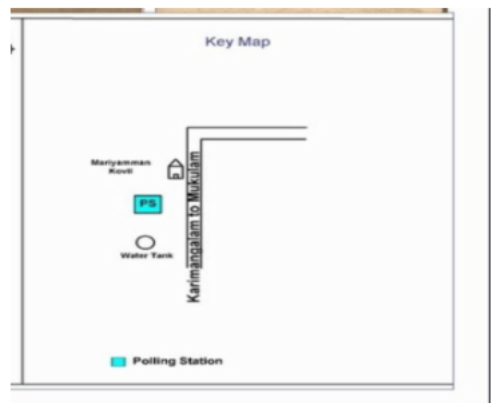

Google Map View

Polling Station Building Front View

Polling Station Front View

Cad View

Key MAP View

சட்டமன்றத் தொகுதியின் எண் மற்றும் பெயர் : 57-பாலக்கோடு

பிரிவு எண் மற்றும் பெயர் 1-எலுமிச்சனஹள்ளி (வ.கி) மற்றும் (ஊ), வார்டு 2 முதலிப்பட்டி