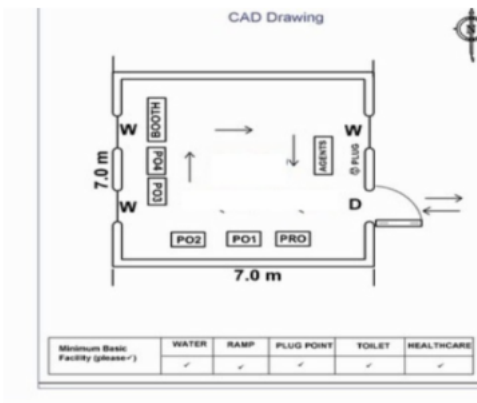

Google Map View

Polling Station Building Front View

Polling Station Front View

Cad View

Key MAP View

சட்டமன்றத் தொகுதியின் எண் மற்றும் பெயர் : 57-பாலக்கோடு

பிரிவு எண் மற்றும் பெயர் 1-எலுமிச்சனஹள்ளி (வ.கி) மற்றும் (ஊ), வார்டு 2 முதலிப்பட்டி