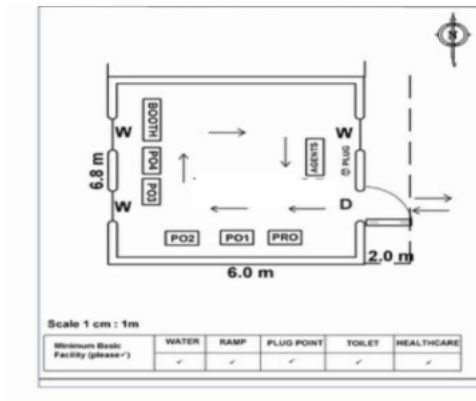

Google Map View

Polling Station Building Front View

Polling Station Front View

Cad View

Key MAP View

1	ZHT0600916	பெயர் : ஆறுமுகம் - தந்தையின் பெயர்: வேலப்பன் - வீட்டு எண் : 1 வயது : 46 பாலினம் : ஆண்	Photo is available	2	ZHT0733329	பெயர் : சத்யாகலா - கணவர் பெயர்: ராஜேந்திரன் - வீட்டு எண் : 1 வயது : 30 பாலினம் : பெண்	Photo is available	3	ZHT1022763	பெயர் : கோவிந்தசாமி தந்தையின் பெயர்: மாது வீட்டு எண் : 1-1 வயது : 56 பாலினம் : ஆண்	Photo is available
4	ZHT2110054	பெயர் : அர்ச்சனா கணவர் பெயர்: ஆனந்தன் வீட்டு எண் : 1/60 வயது : 24 பாலினம் : பெண்	Photo is available	5	KCY4032918	பெயர் : காஞ்சனா - கணவர் பெயர்: கன்னுபிள்ளை - வீட்டு எண் : 1-110B வயது : 40 பாலினம் : பெண்	Photo is available	6	KCY4032900	பெயர் : கன்னுபிள்ளை - தாயின் பெயர்: நீலா - வீட்டு எண் : 1-118B வயது : 45 பாலினம் : ஆண்	Photo is available
7	ZHT1357573	பெயர் : மாது - தந்தையின் பெயர்: காவேரி - வீட்டு எண் : 1-172 வயது : 51 பாலினம் : ஆண்	Photo is available	8	ZHT1022896	பெயர் : காயத்திரி கணவர் பெயர்: முத்துசாமி வீட்டு எண் : 1-504 வயது : 34 பாலினம் : பெண்	Photo is available	9	ZHT0600924	பெயர் : இராஜேஸ்வரி கணவர் பெயர்: சரவணன் - வீட்டு எண் : 2 வயது : 33 பாலினம் : பெண்	Photo is available
10	ZHT0192161	பெயர் : முத்துசாமி - தந்தையின் பெயர்: பழனி - வீட்டு எண் : 2-19B வயது : 39 பாலினம் : ஆண்	Photo is available	11	ZHT0192179	பெயர் : ராஜ்குமார் - தந்தையின் பெயர்: பழனி - வீட்டு எண் : 2-19B வயது : 36 பாலினம் : ஆண்	Photo is available	12	ZHT0192021	பெயர் : சாந்தி - கணவர் பெயர்: சங்கர் - வீட்டு எண் : 2-24A வயது : 41 பாலினம் : பெண்	Photo is available
13	ZHT0192039	பெயர் : ராஜேஸ்வரி - கணவர் பெயர்: மாதப்பன் - வீட்டு எண் : 2-41 வயது : 40 பாலினம் : பெண்	Photo is available	14	KCY4032868	பெயர் : வளர்மதி - கணவர் பெயர்: தங்கம் - வீட்டு எண் : 2-81 வயது : 45 பாலினம் : பெண்	Photo is available	15	ZHT0874180	பெயர் : நீலா - கணவர் பெயர்: கண்ணன் - வீட்டு எண் : 2-118 வயது : 66 பாலினம் : பெண்	Photo is available
16	ZHT2057982	பெயர் : கிரிதரன் தந்தையின் பெயர்: கன்னுபிள்ளை வீட்டு எண் : 2/118பி வயது : 20 பாலினம் : ஆண்	Photo is available	17	KCY1294826	பெயர் : மாரிமுத்து - கணவர் பெயர்: செவத்தான் - வீட்டு எண் : 2-128 வயது : 59 பாலினம் : பெண்	Photo is available	18	KCY3553880	பெயர் : கண்ணையன் - தந்தையின் பெயர்: எம் ஜி ஆர் - வீட்டு எண் : 2-131 வயது : 64 பாலினம் : ஆண்	Photo is available
19	ZHT0411991	பெயர் : சதீஷ் - தந்தையின் பெயர்: மாது - வீட்டு எண் : 2-134 வயது : 36 பாலினம் : ஆண்	Photo is available	20	ZHT0192047	பெயர் : மாது - கணவர் பெயர்: கோவிந்தசாமி - வீட்டு எண் : 2-151 வயது : 48 பாலினம் : பெண்	Photo is available	21	ZHT1764901	பெயர் : கார்த்திகா கணவர் பெயர்: குமார் வீட்டு எண் : 2-165 வயது : 25 பாலினம் : பெண்	Photo is available
22	ZHT1357599	பெயர் : வேடியப்பன் - தந்தையின் பெயர்: முத்தன் - வீட்டு எண் : 2-166 வயது : 66 பாலினம் : ஆண்	Photo is available	23	ZHT1357607	பெயர் : சாலம்மாள் - கணவர் பெயர்: வேடியப்பன் - வீட்டு எண் : 2-166 வயது : 64 பாலினம் : பெண்	Photo is available	24	KCY1294859	பெயர் : திருப்பதி - தாயின் பெயர்: செவத்தான் - வீட்டு எண் : 2-166 வயது : 44 பாலினம் : ஆண்	Photo is available
25	KCY3553898	பெயர் : மாதேஸ் - தந்தையின் பெயர்: முனுசாமி - வீட்டு எண் : 2-167 வயது : 44 பாலினம் : ஆண்	Photo is available	26	ZHT0048017	பெயர் : சசி - கணவர் பெயர்: பெரியசாமி - வீட்டு எண் : 2-167 வயது : 37 பாலினம் : பெண்	Photo is available	27	ZHT0733337	பெயர் : ஸ்ரீதேவி - கணவர் பெயர்: மாதேஸ் - வீட்டு எண் : 2-167 வயது : 36 பாலினம் : பெண்	Photo is available
28	ZHT1357623	பெயர் : ரங்கசாமி - தந்தையின் பெயர்: சின்னலாரி - வீட்டு எண் : 2-168 வயது : 76 பாலினம் : ஆண்	Photo is available	29	ZHT1357656	பெயர் : ஆறுமுகம் - தந்தையின் பெயர்: பெருமாள் - வீட்டு எண் : 2-169 வயது : 58 பாலினம் : ஆண்	Photo is available	30	ZHT1357672	பெயர் : செல்வி - கணவர் பெயர்: ஆறுமுகம் - வீட்டு எண் : 2-169 வயது : 50 பாலினம் : பெண்	Photo is available