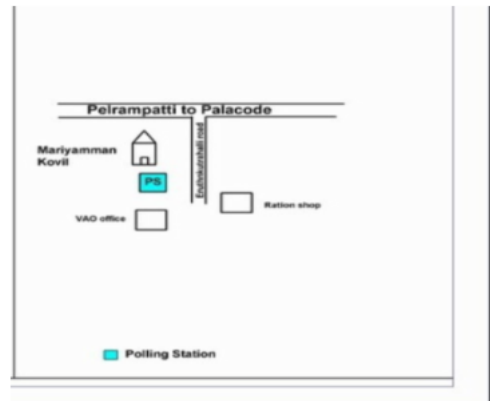

Google Map View

Polling Station Building Front View

Polling Station Front View

Cad View

Key MAP View

1	ZHT0600916	பெயர் : ஆறுமுகம் - தந்தையின் பெயர்: வேலப்பன் - வீட்டு எண் : 1 வயது : 46 பாலினம் : ஆண்	Photo is available	2	ZHT0733329	பெயர் : சத்யாகலா - கணவர் பெயர்: ராஜேந்திரன் - வீட்டு எண் : 1 வயது : 30 பாலினம் : பெண்	Photo is available	3	ZHT1022763	பெயர் : கோவிந்தசாமி தந்தையின் பெயர்: மாது வீட்டு எண் : 1-1 வயது : 56 பாலினம் : ஆண்	Photo is available
4	ZHT2110054	பெயர் : அர்ச்சனா கணவர் பெயர்: ஆனந்தன் வீட்டு எண் : 1/60 வயது : 24 பாலினம் : பெண்	Photo is available	5	KCY4032918	பெயர் : காஞ்சனா - கணவர் பெயர்: கன்னுபிள்ளை - வீட்டு எண் : 1-110B வயது : 40 பாலினம் : பெண்	Photo is available	6	KCY4032900	பெயர் : கன்னுபிள்ளை - தாயின் பெயர்: நீலா - வீட்டு எண் : 1-118B வயது : 45 பாலினம் : ஆண்	Photo is available
7	ZHT1357573	பெயர் : மாது - தந்தையின் பெயர்: காவேரி - வீட்டு எண் : 1-172 வயது : 51 பாலினம் : ஆண்	Photo is available	8	ZHT1022896	பெயர் : காயத்திரி கணவர் பெயர்: முத்துசாமி வீட்டு எண் : 1-504 வயது : 34 பாலினம் : பெண்	Photo is available	9	ZHT0600924	பெயர் : இராஜேஸ்வரி கணவர் பெயர்: சரவணன் - வீட்டு எண் : 2 வயது : 33 பாலினம் : பெண்	Photo is available
10	ZHT0192161	பெயர் : முத்துசாமி - தந்தையின் பெயர்: பழனி - வீட்டு எண் : 2-19B வயது : 39 பாலினம் : ஆண்	Photo is available	11	ZHT0192179	பெயர் : ராஜ்குமார் - தந்தையின் பெயர்: பழனி - வீட்டு எண் : 2-19B வயது : 36 பாலினம் : ஆண்	Photo is available	12	ZHT0192021	பெயர் : சாந்தி - கணவர் பெயர்: சங்கர் - வீட்டு எண் : 2-24A வயது : 41 பாலினம் : பெண்	Photo is available
13	ZHT0192039	பெயர் : ராஜேஸ்வரி - கணவர் பெயர்: மாதப்பன் - வீட்டு எண் : 2-41 வயது : 40 பாலினம் : பெண்	Photo is available	14	KCY4032868	பெயர் : வளர்மதி - கணவர் பெயர்: தங்கம் - வீட்டு எண் : 2-81 வயது : 45 பாலினம் : பெண்	Photo is available	15	ZHT0874180	பெயர் : நீலா - கணவர் பெயர்: கண்ணன் - வீட்டு எண் : 2-118 வயது : 66 பாலினம் : பெண்	Photo is available
16	ZHT2057982	பெயர் : கிரிதரன் தந்தையின் பெயர்: கன்னுபிள்ளை வீட்டு எண் : 2/118பி வயது : 20 பாலினம் : ஆண்	Photo is available	17	KCY1294826	பெயர் : மாரிமுத்து - கணவர் பெயர்: செவத்தான் - வீட்டு எண் : 2-128 வயது : 59 பாலினம் : பெண்	Photo is available	18	KCY3553880	பெயர் : கண்ணையன் - தந்தையின் பெயர்: எம் ஜி ஆர் - வீட்டு எண் : 2-131 வயது : 64 பாலினம் : ஆண்	Photo is available
19	ZHT0411991	பெயர் : சதீஷ் - தந்தையின் பெயர்: மாது - வீட்டு எண் : 2-134 வயது : 36 பாலினம் : ஆண்	Photo is available	20	ZHT0192047	பெயர் : மாது - கணவர் பெயர்: கோவிந்தசாமி - வீட்டு எண் : 2-151 வயது : 48 பாலினம் : பெண்	Photo is available	21	ZHT1764901	பெயர் : கார்த்திகா கணவர் பெயர்: குமார் வீட்டு எண் : 2-165 வயது : 25 பாலினம் : பெண்	Photo is available
22	ZHT1357599	பெயர் : வேடியப்பன் - தந்தையின் பெயர்: முத்தன் - வீட்டு எண் : 2-166 வயது : 66 பாலினம் : ஆண்	Photo is available	23	ZHT1357607	பெயர் : சாலம்மாள் - கணவர் பெயர்: வேடியப்பன் - வீட்டு எண் : 2-166 வயது : 64 பாலினம் : பெண்	Photo is available	24	KCY1294859	பெயர் : திருப்பதி - தாயின் பெயர்: செவத்தான் - வீட்டு எண் : 2-166 வயது : 44 பாலினம் : ஆண்	Photo is available
25	KCY3553898	பெயர் : மாதேஸ் - தந்தையின் பெயர்: முனுசாமி - வீட்டு எண் : 2-167 வயது : 44 பாலினம் : ஆண்	Photo is available	26	ZHT0048017	பெயர் : சசி - கணவர் பெயர்: பெரியசாமி - வீட்டு எண் : 2-167 வயது : 37 பாலினம் : பெண்	Photo is available	27	ZHT0733337	பெயர் : ஸ்ரீதேவி - கணவர் பெயர்: மாதேஸ் - வீட்டு எண் : 2-167 வயது : 36 பாலினம் : பெண்	Photo is available
28	ZHT1357623	பெயர் : ரங்கசாமி - தந்தையின் பெயர்: சின்னலாரி - வீட்டு எண் : 2-168 வயது : 76 பாலினம் : ஆண்	Photo is available	29	ZHT1357656	பெயர் : ஆறுமுகம் - தந்தையின் பெயர்: பெருமாள் - வீட்டு எண் : 2-169 வயது : 58 பாலினம் : ஆண்	Photo is available	30	ZHT1357672	பெயர் : செல்வி - கணவர் பெயர்: ஆறுமுகம் - வீட்டு எண் : 2-169 வயது : 50 பாலினம் : பெண்	Photo is available