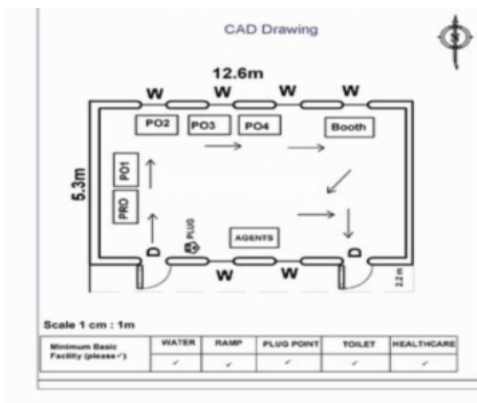

Google Map View

Polling Station Building Front View

Polling Station Front View

Cad View

Key MAP View

1 பெயர் : முருகன் - தந்தையின் பெயர்: ரங்கசாமி - வீட்டு எண் : 1 வயது : 42 பாலினம் : ஆண் Photo is available ZHT0601419	2 பெயர் : நிரமலா - கணவர் பெயர்: மூர்த்தி - வீட்டு எண் : 1 வயது : 36 பாலினம் : பெண் Photo is available ZHT0412247	3 பெயர் : புவனா - தந்தையின் பெயர்: சிவக்குமார் - வீட்டு எண் : 1 வயது : 27 பாலினம் : பெண் Photo is available ZHT0977199
4 பெயர் : மாதம்மாள் - கணவர் பெயர்: ரங்கசாமி - வீட்டு எண் : 1-8 வயது : 53 பாலினம் : பெண் Photo is available ZHT0327668	5 பெயர் : ஜெயகொடி - கணவர் பெயர்: பழனி - வீட்டு எண் : 1-13 வயது : 35 பாலினம் : பெண் Photo is available ZHT0822007	6 பெயர் : சத்தியமூர்த்தி - தந்தையின் பெயர்: முத்துவேல் - வீட்டு எண் : 1-16 வயது : 27 பாலினம் : ஆண் Photo is available ZHT0977231
7 பெயர் : அம்சா - கணவர் பெயர்: ஜோதி பிரகாஷ் - வீட்டு எண் : 1-20 வயது : 40 பாலினம் : பெண் Photo is available ZHT0821884	8 பெயர் : ராஜசேகர் - தந்தையின் பெயர்: பெருமாள் - வீட்டு எண் : 1-22 வயது : 39 பாலினம் : ஆண் Photo is available ZHT0267328	9 பெயர் : முத்துமணி கணவர் பெயர்: ராஜசேகர் வீட்டு எண் : 1/22 வயது : 30 பாலினம் : பெண் Photo is available ZHT1887405
10 பெயர் : ஜெயவேல் - தந்தையின் பெயர்: கோபால் - வீட்டு எண் : 1-24 வயது : 42 பாலினம் : ஆண் Photo is available ZHT0601450	11 பெயர் : நரத்திகா தி தந்தையின் பெயர்: திருப்பதி வீட்டு எண் : 1/25 வயது : 19 பாலினம் : பெண் Photo is available ZHT2168623	12 பெயர் : சூதாகர் - தந்தையின் பெயர்: செல்வம் - வீட்டு எண் : 1-38 வயது : 34 பாலினம் : ஆண் Photo is available ZHT0487702
13 பெயர் : சண்முகம் - தந்தையின் பெயர்: திருப்பதி - வீட்டு எண் : 1-39 வயது : 40 பாலினம் : ஆண் Photo is available ZHT0412288	14 பெயர் : ஜோதி பிரகாஸ் - தந்தையின் பெயர்: கணேசன் - வீட்டு எண் : 1-50a வயது : 46 பாலினம் : ஆண் Photo is available ZHT0821850	15 பெயர் : வெண்ணிலா - கணவர் பெயர்: பெருமாள் - வீட்டு எண் : 1-57 வயது : 34 பாலினம் : பெண் Photo is available ZHT0327692
16 பெயர் : முருகம்மாள் - கணவர் பெயர்: முருகன் - வீட்டு எண் : 1/62 வயது : 33 பாலினம் : பெண் Photo is available ZHT0327759	17 பெயர் : இராமமூர்த்தி - தந்தையின் பெயர்: மாணிக்கம் - வீட்டு எண் : 1-66 வயது : 37 பாலினம் : ஆண் Photo is available ZHT0327700	18 பெயர் : பொன்னியின்செல்வம் - தந்தையின் பெயர்: பாரப்பன் - வீட்டு எண் : 1/68 வயது : 37 பாலினம் : ஆண் Photo is available ZHT0327684
19 பெயர் : அண்ணாமலை - தந்தையின் பெயர்: சஜ்ஜீவராயன் - வீட்டு எண் : 1-72 வயது : 54 பாலினம் : ஆண் Photo is available ZHT0267104	20 பெயர் : முருகன் - தந்தையின் பெயர்: சின்னராஜ் - வீட்டு எண் : 1-72 வயது : 45 பாலினம் : ஆண் Photo is available ZHT0267435	21 பெயர் : சின்னசாமி - தந்தையின் பெயர்: மாதன் - வீட்டு எண் : 1-73 வயது : 33 பாலினம் : ஆண் Photo is available ZHT0327775
22 பெயர் : சலா தந்தையின் பெயர்: சிலம்பரசன் வீட்டு எண் : 1/75 வயது : 30 பாலினம் : பெண் Photo is available ZHT1103084	23 பெயர் : சின்னசாமி - தந்தையின் பெயர்: அண்ணாமலை - வீட்டு எண் : 1-76 வயது : 42 பாலினம் : ஆண் Photo is available ZHT0412270	24 பெயர் : இலட்சுமி - கணவர் பெயர்: தங்கராஜ் - வீட்டு எண் : 1-76 வயது : 33 பாலினம் : பெண் Photo is available ZHT0327809
25 பெயர் : செல்வகுமார் தந்தையின் பெயர்: கிருஷ்ணன் வீட்டு எண் : 1/84 வயது : 36 பாலினம் : ஆண் Photo is available ZHT2158384	26 பெயர் : சத்யா - கணவர் பெயர்: நாராயணன் - வீட்டு எண் : 1-85 வயது : 38 பாலினம் : பெண் Photo is available ZHT0370031	27 பெயர் : விஜயா கணவர் பெயர்: குமார் வீட்டு எண் : 1/87ஏ வயது : 25 பாலினம் : பெண் Photo is available ZHT1950211
28 பெயர் : மணிவண்ணன் ஜோ தந்தையின் பெயர்: ஜோதிப்பிரகாஷ் வீட்டு எண் : 1/90 வயது : 19 பாலினம் : ஆண் Photo is available ZHT2133726	29 பெயர் : சேகர் - தந்தையின் பெயர்: குப்புசாமி - வீட்டு எண் : 1-95 வயது : 34 பாலினம் : ஆண் Photo is available ZHT0412239	30 பெயர் : குமார் - தந்தையின் பெயர்: பெருமாள் - வீட்டு எண் : 1-97 வயது : 40 பாலினம் : ஆண் Photo is available ZHT0487751