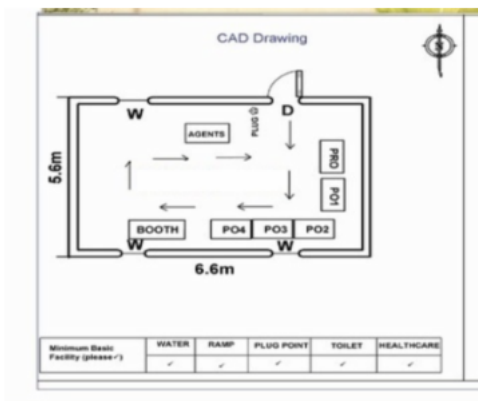

Google Map View

Polling Station Building Front View

Polling Station Front View

Cad View

Key MAP View

1 பெயர் : சின்னசாமி - தந்தையின் பெயர்: பெருமாள் - வீட்டு எண் : 01/11 வயது : 41 பாலினம் : ஆண் Photo is available ZHT0610550	2 பெயர் : ஜெய் லக்ஷ்மி - கணவர் பெயர்: சஞ்சீவன் - வீட்டு எண் : 7 வயது : 40 பாலினம் : பெண் Photo is available ZHT0497255	3 பெயர் : தண்டபாணி தந்தையின் பெயர்: சின்னசாமி வீட்டு எண் : 10/15 வயது : 24 பாலினம் : ஆண் Photo is available ZHT1737949
4 பெயர் : செந்தில்குமார் - தந்தையின் பெயர்: பெருமாள் - வீட்டு எண் : 15-1 வயது : 44 பாலினம் : ஆண் Photo is available KCY2306322	5 பெயர் : வெங்கட்டம்மாள் - கணவர் பெயர்: செல்வம் - வீட்டு எண் : 15-4 வயது : 49 பாலினம் : பெண் Photo is available ZHT1441401	6 பெயர் : சாம்ராஜ் - தந்தையின் பெயர்: பெருமாள் - வீட்டு எண் : 15-5 வயது : 65 பாலினம் : ஆண் Photo is available ZHT1133990
7 பெயர் : பெரியப்பா - கணவர் பெயர்: சாம்ராஜ் - வீட்டு எண் : 15-5 வயது : 60 பாலினம் : பெண் Photo is available ZHT1441419	8 பெயர் : சூதா - கணவர் பெயர்: ரமேஷ் - வீட்டு எண் : 15-5 வயது : 44 பாலினம் : பெண் Photo is available KCY3242708	9 பெயர் : ரமேஷ் - தந்தையின் பெயர்: சாம்ராஜ் - வீட்டு எண் : 15-5 வயது : 43 பாலினம் : ஆண் Photo is available KCY2301182
10 பெயர் : சங்கோதி - கணவர் பெயர்: சின்னமுருகன் - வீட்டு எண் : 15-6 வயது : 49 பாலினம் : பெண் Photo is available KCY4054029	11 பெயர் : மாதா - கணவர் பெயர்: முருகன் - வீட்டு எண் : 15-9 வயது : 58 பாலினம் : பெண் Photo is available ZHT1441435	12 பெயர் : கணபதி தாயின் பெயர்: மது வீட்டு எண் : 15/9 வயது : 21 பாலினம் : ஆண் Photo is available ZHT1988732
13 பெயர் : சின்னசாமி - தந்தையின் பெயர்: சின்னசாமி - வீட்டு எண் : 15-10 வயது : 57 பாலினம் : ஆண் Photo is available ZHT1441443	14 பெயர் : தமிழ்செல்வி - கணவர் பெயர்: சின்னசாமி - வீட்டு எண் : 15-10 வயது : 52 பாலினம் : பெண் Photo is available ZHT1441450	15 பெயர் : பெருமாள் - தந்தையின் பெயர்: சின்னசாமி - வீட்டு எண் : 15-11 வயது : 71 பாலினம் : ஆண் Photo is available ZHT1441468
16 பெயர் : பழனியம்மாள் - கணவர் பெயர்: பெருமாள் - வீட்டு எண் : 15-11 வயது : 65 பாலினம் : பெண் Photo is available ZHT1441476	17 பெயர் : சண்முகம் - தந்தையின் பெயர்: பெருமாள் - வீட்டு எண் : 15-11 வயது : 49 பாலினம் : ஆண் Photo is available ZHT1441484	18 பெயர் : காளியப்பன் - தந்தையின் பெயர்: பாட்டப்பன் - வீட்டு எண் : 15-12 வயது : 76 பாலினம் : ஆண் Photo is available KCY3243052
19 பெயர் : ராஜம்மாள் - கணவர் பெயர்: காளியப்பன் - வீட்டு எண் : 15-12 வயது : 71 பாலினம் : பெண் Photo is available KCY1394204	20 பெயர் : சக்கரவேல் - தந்தையின் பெயர்: காளியப்பன் - வீட்டு எண் : 15-13 வயது : 49 பாலினம் : ஆண் Photo is available KCY3242815	21 பெயர் : மாதா - கணவர் பெயர்: சக்கரவேல் - வீட்டு எண் : 15-13 வயது : 43 பாலினம் : பெண் Photo is available KCY3242906
22 பெயர் : முருகேசன் - தந்தையின் பெயர்: சகாதேவன் - வீட்டு எண் : 15-14 வயது : 64 பாலினம் : ஆண் Photo is available ZHT1441492	23 பெயர் : சின்னவள் - கணவர் பெயர்: முருகேசன் - வீட்டு எண் : 15-14 வயது : 60 பாலினம் : பெண் Photo is available ZHT1441500	24 பெயர் : மாரியப்பன் - தந்தையின் பெயர்: முத்தாகவுண்டர் - வீட்டு எண் : 15-15 வயது : 74 பாலினம் : ஆண் Photo is available ZHT1441518
25 பெயர் : பட்டியம்மாள் - கணவர் பெயர்: மாரியப்பன் - வீட்டு எண் : 15-15 வயது : 66 பாலினம் : பெண் Photo is available ZHT1441526	26 பெயர் : மாதா - தந்தையின் பெயர்: வேடியப்பன் - வீட்டு எண் : 15/15 வயது : 49 பாலினம் : ஆண் Photo is available ZHT0052050	27 பெயர் : மோகன்குமார் தந்தையின் பெயர்: முருகேசன் வீட்டு எண் : 15/15 வயது : 24 பாலினம் : ஆண் Photo is available ZHT1948793
28 பெயர் : முருகம்மாள் - கணவர் பெயர்: சுப்ரமணி - வீட்டு எண் : 15-15A வயது : 61 பாலினம் : பெண் Photo is available KCY2302065	29 பெயர் : பிரகாஷ் - தந்தையின் பெயர்: சின்னசாமி - வீட்டு எண் : 15-16 வயது : 36 பாலினம் : ஆண் Photo is available ZHT0196683	30 பெயர் : சிவன் - தந்தையின் பெயர்: கோவிந்தசாமி - வீட்டு எண் : 15-18 வயது : 44 பாலினம் : ஆண் Photo is available KCY2303865