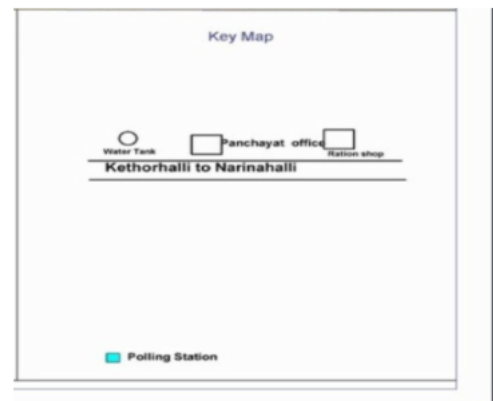

Google Map View

Polling Station Building Front View

Polling Station Front View

Cad View

Key MAP View

1 பெயர் : சின்னசாமி - தந்தையின் பெயர்: பெருமாள் - வீட்டு எண் : 01/11 வயது : 41 பாலினம் : ஆண் Photo is available ZHT0610550	2 பெயர் : ஜெய் லக்ஷ்மி - கணவர் பெயர்: சஞ்சீவன் - வீட்டு எண் : 7 வயது : 40 பாலினம் : பெண் Photo is available ZHT0497255	3 பெயர் : தண்டபாணி தந்தையின் பெயர்: சின்னசாமி வீட்டு எண் : 10/15 வயது : 24 பாலினம் : ஆண் Photo is available ZHT1737949
4 பெயர் : செந்தில்குமார் - தந்தையின் பெயர்: பெருமாள் - வீட்டு எண் : 15-1 வயது : 44 பாலினம் : ஆண் Photo is available KCY2306322	5 பெயர் : வெங்கட்டம்மாள் - கணவர் பெயர்: செல்வம் - வீட்டு எண் : 15-4 வயது : 49 பாலினம் : பெண் Photo is available ZHT1441401	6 பெயர் : சாம்ராஜ் - தந்தையின் பெயர்: பெருமாள் - வீட்டு எண் : 15-5 வயது : 65 பாலினம் : ஆண் Photo is available ZHT1133990
7 பெயர் : பெரியப்பா - கணவர் பெயர்: சாம்ராஜ் - வீட்டு எண் : 15-5 வயது : 60 பாலினம் : பெண் Photo is available ZHT1441419	8 பெயர் : சூதா - கணவர் பெயர்: ரமேஷ் - வீட்டு எண் : 15-5 வயது : 44 பாலினம் : பெண் Photo is available KCY3242708	9 பெயர் : ரமேஷ் - தந்தையின் பெயர்: சாம்ராஜ் - வீட்டு எண் : 15-5 வயது : 43 பாலினம் : ஆண் Photo is available KCY2301182
10 பெயர் : சங்கோதி - கணவர் பெயர்: சின்னமுருகன் - வீட்டு எண் : 15-6 வயது : 49 பாலினம் : பெண் Photo is available KCY4054029	11 பெயர் : மாதா - கணவர் பெயர்: முருகன் - வீட்டு எண் : 15-9 வயது : 58 பாலினம் : பெண் Photo is available ZHT1441435	12 பெயர் : கணபதி தாயின் பெயர்: மது வீட்டு எண் : 15/9 வயது : 21 பாலினம் : ஆண் Photo is available ZHT1988732
13 பெயர் : சின்னசாமி - தந்தையின் பெயர்: சின்னசாமி - வீட்டு எண் : 15-10 வயது : 57 பாலினம் : ஆண் Photo is available ZHT1441443	14 பெயர் : தமிழ்செல்வி - கணவர் பெயர்: சின்னசாமி - வீட்டு எண் : 15-10 வயது : 52 பாலினம் : பெண் Photo is available ZHT1441450	15 பெயர் : பெருமாள் - தந்தையின் பெயர்: சின்னசாமி - வீட்டு எண் : 15-11 வயது : 71 பாலினம் : ஆண் Photo is available ZHT1441468
16 பெயர் : பழனியம்மாள் - கணவர் பெயர்: பெருமாள் - வீட்டு எண் : 15-11 வயது : 65 பாலினம் : பெண் Photo is available ZHT1441476	17 பெயர் : சண்முகம் - தந்தையின் பெயர்: பெருமாள் - வீட்டு எண் : 15-11 வயது : 49 பாலினம் : ஆண் Photo is available ZHT1441484	18 பெயர் : காளியப்பன் - தந்தையின் பெயர்: பாட்டப்பன் - வீட்டு எண் : 15-12 வயது : 76 பாலினம் : ஆண் Photo is available KCY3243052
19 பெயர் : ராஜம்மாள் - கணவர் பெயர்: காளியப்பன் - வீட்டு எண் : 15-12 வயது : 71 பாலினம் : பெண் Photo is available KCY1394204	20 பெயர் : சக்கரவேல் - தந்தையின் பெயர்: காளியப்பன் - வீட்டு எண் : 15-13 வயது : 49 பாலினம் : ஆண் Photo is available KCY3242815	21 பெயர் : மாதா - கணவர் பெயர்: சக்கரவேல் - வீட்டு எண் : 15-13 வயது : 43 பாலினம் : பெண் Photo is available KCY3242906
22 பெயர் : முருகேசன் - தந்தையின் பெயர்: சகாதேவன் - வீட்டு எண் : 15-14 வயது : 64 பாலினம் : ஆண் Photo is available ZHT1441492	23 பெயர் : சின்னவள் - கணவர் பெயர்: முருகேசன் - வீட்டு எண் : 15-14 வயது : 60 பாலினம் : பெண் Photo is available ZHT1441500	24 பெயர் : மாரியப்பன் - தந்தையின் பெயர்: முத்தாகவுண்டர் - வீட்டு எண் : 15-15 வயது : 74 பாலினம் : ஆண் Photo is available ZHT1441518
25 பெயர் : பட்டியம்மாள் - கணவர் பெயர்: மாரியப்பன் - வீட்டு எண் : 15-15 வயது : 66 பாலினம் : பெண் Photo is available ZHT1441526	26 பெயர் : மாதா - தந்தையின் பெயர்: வேடியப்பன் - வீட்டு எண் : 15/15 வயது : 49 பாலினம் : ஆண் Photo is available ZHT0052050	27 பெயர் : மோகன்குமார் தந்தையின் பெயர்: முருகேசன் வீட்டு எண் : 15/15 வயது : 24 பாலினம் : ஆண் Photo is available ZHT1948793
28 பெயர் : முருகம்மாள் - கணவர் பெயர்: சுப்ரமணி - வீட்டு எண் : 15-15A வயது : 61 பாலினம் : பெண் Photo is available KCY2302065	29 பெயர் : பிரகாஷ் - தந்தையின் பெயர்: சின்னசாமி - வீட்டு எண் : 15-16 வயது : 36 பாலினம் : ஆண் Photo is available ZHT0196683	30 பெயர் : சிவன் - தந்தையின் பெயர்: கோவிந்தசாமி - வீட்டு எண் : 15-18 வயது : 44 பாலினம் : ஆண் Photo is available KCY2303865