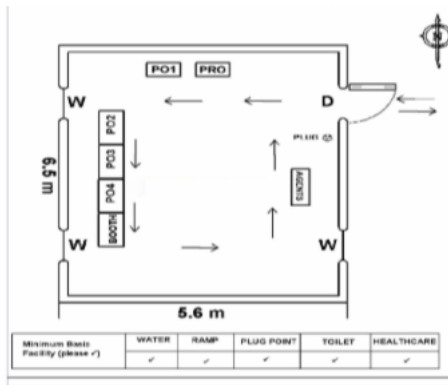

Google Map View

Polling Station Building Front View

Polling Station Front View

Cad View

Key MAP View

1 பெயர் : பரமேஸ்வரி - கணவர் பெயர்: முனிராஜ் - வீட்டு எண் : 1 வயது : 56 பாலினம் : பெண்	ZHT0418004 Photo is available	2 பெயர் : ஜெயலட்சுமி - கணவர் பெயர்: முருகன் - வீட்டு எண் : 1 வயது : 54 பாலினம் : பெண்	ZHT0679506 Photo is available	3 பெயர் : சீதா - கணவர் பெயர்: பெருமாள் - வீட்டு எண் : 1 வயது : 51 பாலினம் : பெண்	ZHT0273383 Photo is available
4 பெயர் : முருகன் - தந்தையின் பெயர்: ராமசாமி - வீட்டு எண் : 1 வயது : 50 பாலினம் : ஆண்	ZHT0331991 Photo is available	5 பெயர் : மாதையன் - தந்தையின் பெயர்: மாரிசெட்டி - வீட்டு எண் : 1 வயது : 46 பாலினம் : ஆண்	ZHT0332452 Photo is available	6 பெயர் : சென்னம்மாள் - கணவர் பெயர்: செந்தில்நாதன் - வீட்டு எண் : 1 வயது : 46 பாலினம் : பெண்	ZHT0332627 Photo is available
7 பெயர் : கிருஷ்ணன் - தந்தையின் பெயர்: பெருமாள் - வீட்டு எண் : 1 வயது : 42 பாலினம் : ஆண்	ZHT0273409 Photo is available	8 பெயர் : சிவகுமார் - தந்தையின் பெயர்: ராமன் - வீட்டு எண் : 1 வயது : 41 பாலினம் : ஆண்	ZHT0273730 Photo is available	9 பெயர் : குமுதா - கணவர் பெயர்: மாதையன் - வீட்டு எண் : 1 வயது : 40 பாலினம் : பெண்	ZHT0332445 Photo is available
10 பெயர் : சரளா - கணவர் பெயர்: சென்னையன் - வீட்டு எண் : 1 வயது : 40 பாலினம் : பெண்	ZHT0332346 Photo is available	11 பெயர் : சென்பகவெள்ளி - கணவர் பெயர்: சதாசிவம் - வீட்டு எண் : 1 வயது : 40 பாலினம் : பெண்	ZHT0332221 Photo is available	12 பெயர் : முரளி - தந்தையின் பெயர்: மாதையன் - வீட்டு எண் : 1 வயது : 38 பாலினம் : ஆண்	ZHT0273540 Photo is available
13 பெயர் : சுரேஷ் - தந்தையின் பெயர்: மாதையன் - வீட்டு எண் : 1 வயது : 37 பாலினம் : ஆண்	ZHT0273235 Photo is available	14 பெயர் : பாக்கியம்மா - தந்தையின் பெயர்: சிவகுமார் - வீட்டு எண் : 1 வயது : 37 பாலினம் : பெண்	ZHT0273243 Photo is available	15 பெயர் : முருகன் - தாயின் பெயர்: ராஜம்மாள் - வீட்டு எண் : 1 வயது : 37 பாலினம் : ஆண்	ZHT0273722 Photo is available
16 பெயர் : லக்ஷ்மி - கணவர் பெயர்: முரளி - வீட்டு எண் : 1 வயது : 34 பாலினம் : பெண்	ZHT0273284 Photo is available	17 பெயர் : வள்ளி கணவர் பெயர்: கிருஷ்ணன் வீட்டு எண் : 1 வயது : 34 பாலினம் : பெண்	ZHT0273326 Photo is available	18 பெயர் : ராதாகிருஷ்ணன் - தந்தையின் பெயர்: முனிராஜ் - வீட்டு எண் : 1 வயது : 33 பாலினம் : ஆண்	ZHT0331967 Photo is available
19 பெயர் : கோமதி - கணவர் பெயர்: மாதையன் - வீட்டு எண் : 1 வயது : 33 பாலினம் : பெண்	ZHT0332254 Photo is available	20 பெயர் : முரளி - தந்தையின் பெயர்: மாது - வீட்டு எண் : 1 வயது : 28 பாலினம் : ஆண்	ZHT0830059 Photo is available	21 பெயர் : சங்கர்நாராயணன் ராமன் தந்தையின் பெயர்: இராமன் - வீட்டு எண் : 1/1சி வயது : 33 பாலினம் : ஆண்	ZHT0418152 Photo is available
22 பெயர் : சக்திவேல் - தந்தையின் பெயர்: கொளந்தை - வீட்டு எண் : 1-3B வயது : 34 பாலினம் : ஆண்	ZHT0332536 Photo is available	23 பெயர் : ஜானகி - கணவர் பெயர்: குமரேசன் - வீட்டு எண் : 1-3C வயது : 43 பாலினம் : பெண்	ZHT0332577 Photo is available	24 பெயர் : முருகேசன் - தந்தையின் பெயர்: பழனி - வீட்டு எண் : 1-5 வயது : 43 பாலினம் : ஆண்	ZHT0273532 Photo is available
25 பெயர் : மங்கம்மாள் - கணவர் பெயர்: முருகேசன் - வீட்டு எண் : 1-5 வயது : 40 பாலினம் : பெண்	ZHT0122192 Photo is available	26 பெயர் : பாஸ்கர் - தந்தையின் பெயர்: பழனி - வீட்டு எண் : 1-6 வயது : 32 பாலினம் : ஆண்	ZHT0418293 Photo is available	27 பெயர் : சபரி தந்தையின் பெயர்: மாது வீட்டு எண் : 1/7 வயது : 24 பாலினம் : ஆண்	ZHT1883271 Photo is available
28 பெயர் : சக்கரவர்த்தி - தந்தையின் பெயர்: பார்த்திபன் - வீட்டு எண் : 1-7P வயது : 40 பாலினம் : ஆண்	ZHT0142885 Photo is available	29 பெயர் : முனியப்பன் - தந்தையின் பெயர்: மாது - வீட்டு எண் : 1-8 வயது : 43 பாலினம் : ஆண்	ZHT0417857 Photo is available	30 பெயர் : இளவரசி - கணவர் பெயர்: நாகராஜ் - வீட்டு எண் : 1-8 வயது : 39 பாலினம் : பெண்	ZHT0054049 Photo is available