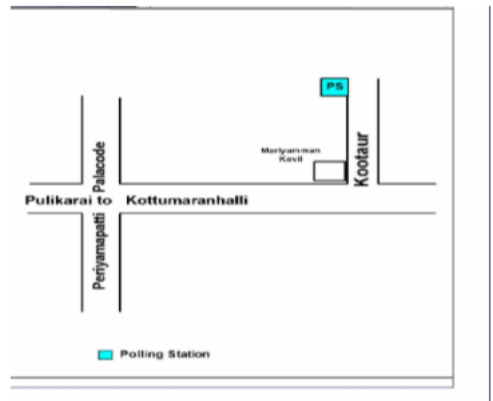

Google Map View

Polling Station Building Front View

Polling Station Front View

Cad View

Key MAP View

1 பெயர் : பரமேஸ்வரி - கணவர் பெயர்: முனிராஜ் - வீட்டு எண் : 1 வயது : 56 பாலினம் : பெண்	ZHT0418004 Photo is available	2 பெயர் : ஜெயலட்சுமி - கணவர் பெயர்: முருகன் - வீட்டு எண் : 1 வயது : 54 பாலினம் : பெண்	ZHT0679506 Photo is available	3 பெயர் : சீதா - கணவர் பெயர்: பெருமாள் - வீட்டு எண் : 1 வயது : 51 பாலினம் : பெண்	ZHT0273383 Photo is available
4 பெயர் : முருகன் - தந்தையின் பெயர்: ராமசாமி - வீட்டு எண் : 1 வயது : 50 பாலினம் : ஆண்	ZHT0331991 Photo is available	5 பெயர் : மாதையன் - தந்தையின் பெயர்: மாரிசெட்டி - வீட்டு எண் : 1 வயது : 46 பாலினம் : ஆண்	ZHT0332452 Photo is available	6 பெயர் : சென்னம்மாள் - கணவர் பெயர்: செந்தில்நாதன் - வீட்டு எண் : 1 வயது : 46 பாலினம் : பெண்	ZHT0332627 Photo is available
7 பெயர் : கிருஷ்ணன் - தந்தையின் பெயர்: பெருமாள் - வீட்டு எண் : 1 வயது : 42 பாலினம் : ஆண்	ZHT0273409 Photo is available	8 பெயர் : சிவகுமார் - தந்தையின் பெயர்: ராமன் - வீட்டு எண் : 1 வயது : 41 பாலினம் : ஆண்	ZHT0273730 Photo is available	9 பெயர் : குமுதா - கணவர் பெயர்: மாதையன் - வீட்டு எண் : 1 வயது : 40 பாலினம் : பெண்	ZHT0332445 Photo is available
10 பெயர் : சரளா - கணவர் பெயர்: சென்னையன் - வீட்டு எண் : 1 வயது : 40 பாலினம் : பெண்	ZHT0332346 Photo is available	11 பெயர் : சென்பகவெள்ளி - கணவர் பெயர்: சதாசிவம் - வீட்டு எண் : 1 வயது : 40 பாலினம் : பெண்	ZHT0332221 Photo is available	12 பெயர் : முரளி - தந்தையின் பெயர்: மாதையன் - வீட்டு எண் : 1 வயது : 38 பாலினம் : ஆண்	ZHT0273540 Photo is available
13 பெயர் : சுரேஷ் - தந்தையின் பெயர்: மாதையன் - வீட்டு எண் : 1 வயது : 37 பாலினம் : ஆண்	ZHT0273235 Photo is available	14 பெயர் : பாக்கியம்மா - தந்தையின் பெயர்: சிவகுமார் - வீட்டு எண் : 1 வயது : 37 பாலினம் : பெண்	ZHT0273243 Photo is available	15 பெயர் : முருகன் - தாயின் பெயர்: ராஜம்மாள் - வீட்டு எண் : 1 வயது : 37 பாலினம் : ஆண்	ZHT0273722 Photo is available
16 பெயர் : லக்ஷ்மி - கணவர் பெயர்: முரளி - வீட்டு எண் : 1 வயது : 34 பாலினம் : பெண்	ZHT0273284 Photo is available	17 பெயர் : வள்ளி கணவர் பெயர்: கிருஷ்ணன் வீட்டு எண் : 1 வயது : 34 பாலினம் : பெண்	ZHT0273326 Photo is available	18 பெயர் : ராதாகிருஷ்ணன் - தந்தையின் பெயர்: முனிராஜ் - வீட்டு எண் : 1 வயது : 33 பாலினம் : ஆண்	ZHT0331967 Photo is available
19 பெயர் : கோமதி - கணவர் பெயர்: மாதையன் - வீட்டு எண் : 1 வயது : 33 பாலினம் : பெண்	ZHT0332254 Photo is available	20 பெயர் : முரளி - தந்தையின் பெயர்: மாது - வீட்டு எண் : 1 வயது : 28 பாலினம் : ஆண்	ZHT0830059 Photo is available	21 பெயர் : சங்கர்நாராயணன் ராமன் தந்தையின் பெயர்: இராமன் - வீட்டு எண் : 1/1சி வயது : 33 பாலினம் : ஆண்	ZHT0418152 Photo is available
22 பெயர் : சக்திவேல் - தந்தையின் பெயர்: கொளந்தை - வீட்டு எண் : 1-3B வயது : 34 பாலினம் : ஆண்	ZHT0332536 Photo is available	23 பெயர் : ஜானகி - கணவர் பெயர்: குமரேசன் - வீட்டு எண் : 1-3C வயது : 43 பாலினம் : பெண்	ZHT0332577 Photo is available	24 பெயர் : முருகேசன் - தந்தையின் பெயர்: பழனி - வீட்டு எண் : 1-5 வயது : 43 பாலினம் : ஆண்	ZHT0273532 Photo is available
25 பெயர் : மங்கம்மாள் - கணவர் பெயர்: முருகேசன் - வீட்டு எண் : 1-5 வயது : 40 பாலினம் : பெண்	ZHT0122192 Photo is available	26 பெயர் : பாஸ்கர் - தந்தையின் பெயர்: பழனி - வீட்டு எண் : 1-6 வயது : 32 பாலினம் : ஆண்	ZHT0418293 Photo is available	27 பெயர் : சபரி தந்தையின் பெயர்: மாது வீட்டு எண் : 1/7 வயது : 24 பாலினம் : ஆண்	ZHT1883271 Photo is available
28 பெயர் : சக்கரவர்த்தி - தந்தையின் பெயர்: பார்த்திபன் - வீட்டு எண் : 1-7P வயது : 40 பாலினம் : ஆண்	ZHT0142885 Photo is available	29 பெயர் : முனியப்பன் - தந்தையின் பெயர்: மாது - வீட்டு எண் : 1-8 வயது : 43 பாலினம் : ஆண்	ZHT0417857 Photo is available	30 பெயர் : இளவரசி - கணவர் பெயர்: நாகராஜ் - வீட்டு எண் : 1-8 வயது : 39 பாலினம் : பெண்	ZHT0054049 Photo is available