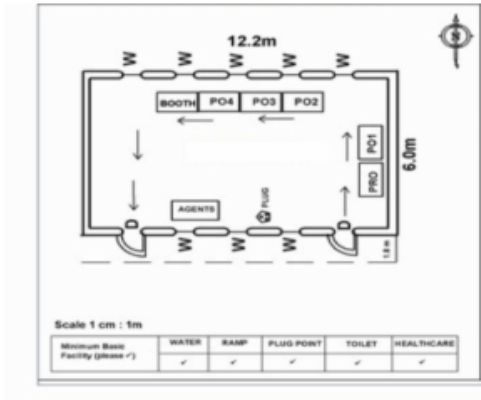

Google Map View

Polling Station Building Front View

Polling Station Front View

Cad View

Key MAP View

சட்டமன்றத் தொகுதியின் எண் மற்றும் பெயர் : 57-பாலக்கோடு
பிரிவு எண் மற்றும் பெயர் 1-சாமனூர் (வ.கி) மற்றும் (ஊ), வார்டு 2 சாமனூர்