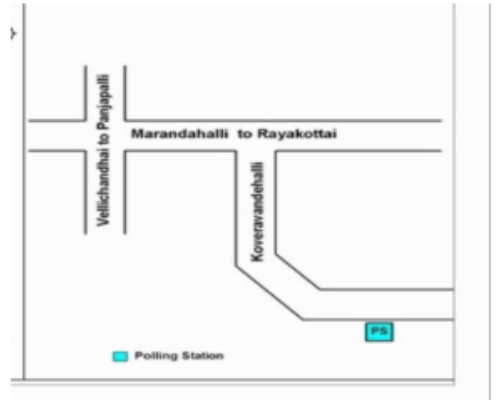

3. வாக்குச் சாவடியின் விவரங்கள்

வாக்குச் சாவடியின் எண் மற்றும் பெயர் : 25 - ஊராட்சி ஒன்றிய நடுநிலைப்பள்ளி, சாமனூர் - 636806, கிழக்கு பார்த்த பழைய தாரசு கட்டிடம் தெற்கு பகுதி வாக்குச் சாவடியின் முகவரி : ஊராட்சி ஒன்றிய நடுநிலைப்பள்ளி, சாமனூர், 636806	வாக்குச் சாவடியின் வகைப்பாடு (ஆண்/பெண்/பொது)	பொது
	துணை வாக்குச் சாவடிகளின் எண்ணிக்கை :	0

Google Map View

Polling Station Building Front View

Polling Station Front View

Cad View

Key MAP View

சட்டமன்றத் தொகுதியின் எண் மற்றும் பெயர் : 57-பாலக்கோடு
பிரிவு எண் மற்றும் பெயர் 1-சாமனூர் (வ.கி) மற்றும் (ஊ), வார்டு 2 சாமனூர்