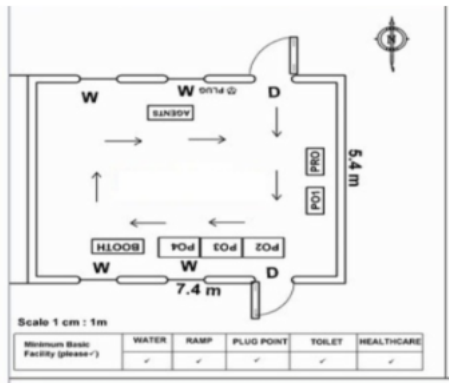

Cad View

Key MAP View