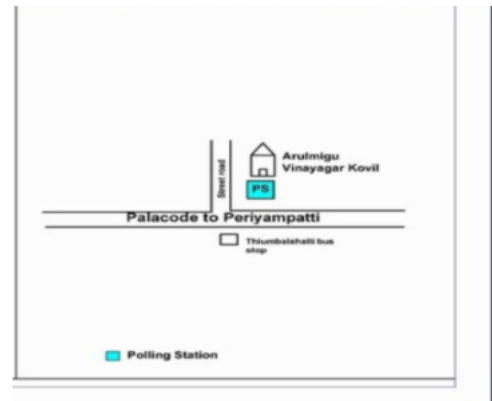

Cad View

Key MAP View