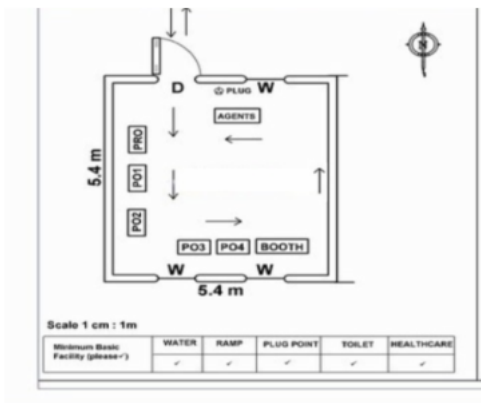

Google Map View

Polling Station Building Front View

Polling Station Front View

Cad View

Key MAP View

1	ZHT0679837	பெயர் : சிவலிங்கம் - தந்தையின் பெயர்: முத்துசாமி - வீட்டு எண் : 1 வயது : 46 பாலினம் : ஆண்	Photo is available	2	ZHT0679894	பெயர் : வெங்கடாசலம் - தந்தையின் பெயர்: கிருஷ்ணன் - வீட்டு எண் : 1 வயது : 35 பாலினம் : ஆண்	Photo is available	3	ZHT0679969	பெயர் : காமாட்சி - கணவர் பெயர்: காவேரியப்பன் - வீட்டு எண் : 1 வயது : 35 பாலினம் : பெண்	Photo is available
4	ZHT0679985	பெயர் : சிந்து - கணவர் பெயர்: முனிராஜ் - வீட்டு எண் : 1 வயது : 35 பாலினம் : பெண்	Photo is available	5	ZHT0679993	பெயர் : சத்தியா - கணவர் பெயர்: சினிவாசன் - வீட்டு எண் : 1 வயது : 35 பாலினம் : பெண்	Photo is available	6	ZHT0679928	பெயர் : தீபா - கணவர் பெயர்: திருமால்கண்ணன் - வீட்டு எண் : 1 வயது : 35 பாலினம் : பெண்	Photo is available
7	ZHT0679944	பெயர் : அமுதா - கணவர் பெயர்: பார்த்தீபன் - வீட்டு எண் : 1 வயது : 34 பாலினம் : பெண்	Photo is available	8	ZHT0679936	பெயர் : சிவகாமி - கணவர் பெயர்: சேசர் - வீட்டு எண் : 1 வயது : 32 பாலினம் : பெண்	Photo is available	9	ZHT0739128	பெயர் : நேரு - தந்தையின் பெயர்: ராமகிருஷ்ணன் - வீட்டு எண் : 1 வயது : 31 பாலினம் : ஆண்	Photo is available
10	ZHT0739136	பெயர் : சித்ரா - தந்தையின் பெயர்: மாரிமுத்து - வீட்டு எண் : 1 வயது : 31 பாலினம் : பெண்	Photo is available	11	ZHT0679845	பெயர் : பையாஸ் - தந்தையின் பெயர்: ஜாகிர்த்சேன் - வீட்டு எண் : 1 வயது : 31 பாலினம் : ஆண்	Photo is available	12	ZHT0679977	பெயர் : மீனா - கணவர் பெயர்: பெரியசாமி - வீட்டு எண் : 1 வயது : 30 பாலினம் : பெண்	Photo is available
13	ZHT0679878	பெயர் : கார்த்திக் - தந்தையின் பெயர்: மாதேஷ் - வீட்டு எண் : 1 வயது : 30 பாலினம் : ஆண்	Photo is available	14	ZHT0679951	பெயர் : நந்தினி - கணவர் பெயர்: முரளி - வீட்டு எண் : 1-1 வயது : 34 பாலினம் : பெண்	Photo is available	15	ZHT0613547	பெயர் : பாலாஜி - தந்தையின் பெயர்: ரங்நாதன் - வீட்டு எண் : 1-20 வயது : 31 பாலினம் : ஆண்	Photo is available
16	ZHT2072072	பெயர் : சீனிவாசன் தந்தையின் பெயர்: ரமணன் வீட்டு எண் : 1/23 வயது : 52 பாலினம் : ஆண்	Photo is available	17	ZHT0200113	பெயர் : சேகர் - தந்தையின் பெயர்: தங்கவேல் - வீட்டு எண் : 1-23 வயது : 43 பாலினம் : ஆண்	Photo is available	18	ZHT1141464	பெயர் : சுகதா கணவர் பெயர்: வேலு தலகோந்தந் வீட்டு எண் : 1/23,கேடிகாநஹல்லீ வயது : 40 பாலினம் : பெண்	Photo is available
19	ZHT0199943	பெயர் : கல்யாணசுந்தரம் - தந்தையின் பெயர்: கந்தன் - வீட்டு எண் : 1-55 வயது : 35 பாலினம் : ஆண்	Photo is available	20	ZHT0979278	பெயர் : அன்பரசன் - தந்தையின் பெயர்: குமரேசன் - வீட்டு எண் : 1-56 வயது : 28 பாலினம் : ஆண்	Photo is available	21	ZHT0613299	பெயர் : கோகுல்கிருஷ்ணன் - தந்தையின் பெயர்: குப்புசாமி - வீட்டு எண் : 1-64A வயது : 30 பாலினம் : ஆண்	Photo is available
22	ZHT0924084	பெயர் : கார்த்திக் - தந்தையின் பெயர்: குப்புசாமி - வீட்டு எண் : 1-64A வயது : 27 பாலினம் : ஆண்	Photo is available	23	ZHT0979245	பெயர் : தமிழரசி - கணவர் பெயர்: தங்கராஜ் - வீட்டு எண் : 1-67 வயது : 31 பாலினம் : பெண்	Photo is available	24	ZHT1500032	பெயர் : சின்னமாதையன் - தந்தையின் பெயர்: ஆமாசிகவுண்டர் - வீட்டு எண் : 1-68 வயது : 70 பாலினம் : ஆண்	Photo is available
25	ZHT0924126	பெயர் : அருண்குமார் - தந்தையின் பெயர்: ஆறுமுகம் - வீட்டு எண் : 1-68 வயது : 27 பாலினம் : ஆண்	Photo is available	26	ZHT0774604	பெயர் : கௌரி - கணவர் பெயர்: சின்னசாமி - வீட்டு எண் : 1-73 வயது : 81 பாலினம் : பெண்	Photo is available	27	ZHT0419846	பெயர் : காவேரியப்பன் - தந்தையின் பெயர்: மாதன் - வீட்டு எண் : 1-74 வயது : 38 பாலினம் : ஆண்	Photo is available
28	ZHT0979286	பெயர் : திலகவதன் - தந்தையின் பெயர்: அக்குமாரன் - வீட்டு எண் : 1-77 வயது : 27 பாலினம் : ஆண்	Photo is available	29	ZHT0056028	பெயர் : கதிர்வேல் - தந்தையின் பெயர்: ராஜேந்திரன் - வீட்டு எண் : 1-97 வயது : 36 பாலினம் : ஆண்	Photo is available	30	ZHT1500040	பெயர் : ராஜம்மாள் - கணவர் பெயர்: அழகேசன் - வீட்டு எண் : 1-100 வயது : 79 பாலினம் : பெண்	Photo is available