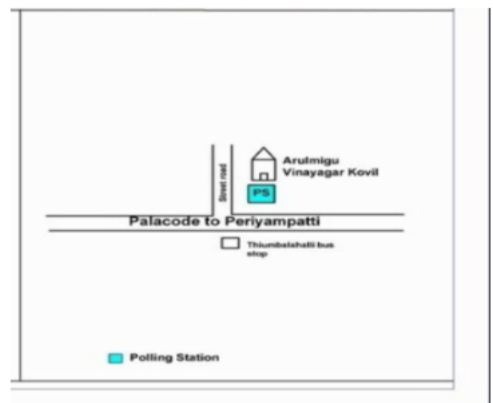

Google Map View

Polling Station Building Front View

Polling Station Front View

Cad View

Key MAP View

1	ZHT0679837	பெயர் : சிவலிங்கம் - தந்தையின் பெயர்: முத்துசாமி - வீட்டு எண் : 1 வயது : 46 பாலினம் : ஆண்	Photo is available	2	ZHT0679894	பெயர் : வெங்கடாசலம் - தந்தையின் பெயர்: கிருஷ்ணன் - வீட்டு எண் : 1 வயது : 35 பாலினம் : ஆண்	Photo is available	3	ZHT0679969	பெயர் : காமாட்சி - கணவர் பெயர்: காவேரியப்பன் - வீட்டு எண் : 1 வயது : 35 பாலினம் : பெண்	Photo is available
4	ZHT0679985	பெயர் : சிந்து - கணவர் பெயர்: முனிராஜ் - வீட்டு எண் : 1 வயது : 35 பாலினம் : பெண்	Photo is available	5	ZHT0679993	பெயர் : சத்தியா - கணவர் பெயர்: சினிவாசன் - வீட்டு எண் : 1 வயது : 35 பாலினம் : பெண்	Photo is available	6	ZHT0679928	பெயர் : தீபா - கணவர் பெயர்: திருமால்கண்ணன் - வீட்டு எண் : 1 வயது : 35 பாலினம் : பெண்	Photo is available
7	ZHT0679944	பெயர் : அமுதா - கணவர் பெயர்: பார்த்தீபன் - வீட்டு எண் : 1 வயது : 34 பாலினம் : பெண்	Photo is available	8	ZHT0679936	பெயர் : சிவகாமி - கணவர் பெயர்: சேசர் - வீட்டு எண் : 1 வயது : 32 பாலினம் : பெண்	Photo is available	9	ZHT0739128	பெயர் : நேரு - தந்தையின் பெயர்: ராமகிருஷ்ணன் - வீட்டு எண் : 1 வயது : 31 பாலினம் : ஆண்	Photo is available
10	ZHT0739136	பெயர் : சித்ரா - தந்தையின் பெயர்: மாரிமுத்து - வீட்டு எண் : 1 வயது : 31 பாலினம் : பெண்	Photo is available	11	ZHT0679845	பெயர் : பையாஸ் - தந்தையின் பெயர்: ஜாகிர்த்சேன் - வீட்டு எண் : 1 வயது : 31 பாலினம் : ஆண்	Photo is available	12	ZHT0679977	பெயர் : மீனா - கணவர் பெயர்: பெரியசாமி - வீட்டு எண் : 1 வயது : 30 பாலினம் : பெண்	Photo is available
13	ZHT0679878	பெயர் : கார்த்திக் - தந்தையின் பெயர்: மாதேஷ் - வீட்டு எண் : 1 வயது : 30 பாலினம் : ஆண்	Photo is available	14	ZHT0679951	பெயர் : நந்தினி - கணவர் பெயர்: முரளி - வீட்டு எண் : 1-1 வயது : 34 பாலினம் : பெண்	Photo is available	15	ZHT0613547	பெயர் : பாலாஜி - தந்தையின் பெயர்: ரங்நாதன் - வீட்டு எண் : 1-20 வயது : 31 பாலினம் : ஆண்	Photo is available
16	ZHT2072072	பெயர் : சீனிவாசன் தந்தையின் பெயர்: ரமணன் வீட்டு எண் : 1/23 வயது : 52 பாலினம் : ஆண்	Photo is available	17	ZHT0200113	பெயர் : சேகர் - தந்தையின் பெயர்: தங்கவேல் - வீட்டு எண் : 1-23 வயது : 43 பாலினம் : ஆண்	Photo is available	18	ZHT1141464	பெயர் : சுகதா கணவர் பெயர்: வேலு தலகோந்தந் வீட்டு எண் : 1/23,கேடிகாநஹல்லீ வயது : 40 பாலினம் : பெண்	Photo is available
19	ZHT0199943	பெயர் : கல்யாணசுந்தரம் - தந்தையின் பெயர்: கந்தன் - வீட்டு எண் : 1-55 வயது : 35 பாலினம் : ஆண்	Photo is available	20	ZHT0979278	பெயர் : அன்பரசன் - தந்தையின் பெயர்: குமரேசன் - வீட்டு எண் : 1-56 வயது : 28 பாலினம் : ஆண்	Photo is available	21	ZHT0613299	பெயர் : கோகுல்கிருஷ்ணன் - தந்தையின் பெயர்: குப்புசாமி - வீட்டு எண் : 1-64A வயது : 30 பாலினம் : ஆண்	Photo is available
22	ZHT0924084	பெயர் : கார்த்திக் - தந்தையின் பெயர்: குப்புசாமி - வீட்டு எண் : 1-64A வயது : 27 பாலினம் : ஆண்	Photo is available	23	ZHT0979245	பெயர் : தமிழரசி - கணவர் பெயர்: தங்கராஜ் - வீட்டு எண் : 1-67 வயது : 31 பாலினம் : பெண்	Photo is available	24	ZHT1500032	பெயர் : சின்னமாதையன் - தந்தையின் பெயர்: ஆமாசிகவுண்டர் - வீட்டு எண் : 1-68 வயது : 70 பாலினம் : ஆண்	Photo is available
25	ZHT0924126	பெயர் : அருண்குமார் - தந்தையின் பெயர்: ஆறுமுகம் - வீட்டு எண் : 1-68 வயது : 27 பாலினம் : ஆண்	Photo is available	26	ZHT0774604	பெயர் : கௌரி - கணவர் பெயர்: சின்னசாமி - வீட்டு எண் : 1-73 வயது : 81 பாலினம் : பெண்	Photo is available	27	ZHT0419846	பெயர் : காவேரியப்பன் - தந்தையின் பெயர்: மாதன் - வீட்டு எண் : 1-74 வயது : 38 பாலினம் : ஆண்	Photo is available
28	ZHT0979286	பெயர் : திலகவதன் - தந்தையின் பெயர்: அக்குமாரன் - வீட்டு எண் : 1-77 வயது : 27 பாலினம் : ஆண்	Photo is available	29	ZHT0056028	பெயர் : கதிர்வேல் - தந்தையின் பெயர்: ராஜேந்திரன் - வீட்டு எண் : 1-97 வயது : 36 பாலினம் : ஆண்	Photo is available	30	ZHT1500040	பெயர் : ராஜம்மாள் - கணவர் பெயர்: அழகேசன் - வீட்டு எண் : 1-100 வயது : 79 பாலினம் : பெண்	Photo is available