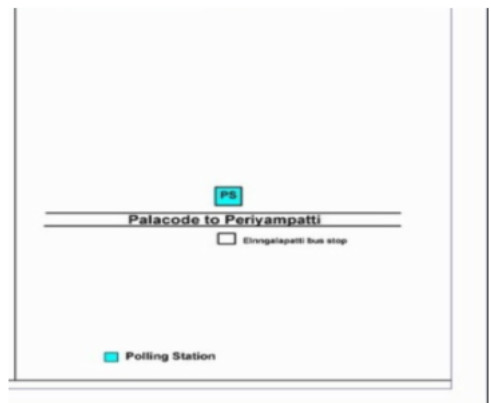

Google Map View

Polling Station Building Front View

Polling Station Front View

Cad View

Key MAP View

1 பெயர் : செல்வராணி கணவர் பெயர்: மாணிக்கம் - வீட்டு எண் : 1 வயது : 65 பாலினம் : பெண் Photo is available	ZHT0333252	2 பெயர் : சரளா கணவர் பெயர்: விஸ்வநாதன் - வீட்டு எண் : 1 வயது : 38 பாலினம் : பெண் Photo is available	ZHT0500934	3 பெயர் : கவியரசு தந்தையின் பெயர்: முருகன் வீட்டு எண் : 1 வயது : 25 பாலினம் : ஆண் Photo is available	ZHT1105857
4 பெயர் : ஜோதிகா தந்தையின் பெயர்: மணி வீட்டு எண் : 1 வயது : 23 பாலினம் : பெண் Photo is available	ZHT1842822	5 பெயர் : அம்பிகா - கணவர் பெயர்: வரதராஜ் - வீட்டு எண் : 1-40 வயது : 41 பாலினம் : பெண் Photo is available	ZHT0739292	6 பெயர் : அறிவேந்தன் - தந்தையின் பெயர்: சின்னசாமி - வீட்டு எண் : 1-198 வயது : 54 பாலினம் : ஆண் Photo is available	ZHT1501378
7 பெயர் : நிரமல் - தந்தையின் பெயர்: சிவலிங்கம் - வீட்டு எண் : 1-241 வயது : 30 பாலினம் : ஆண் Photo is available	ZHT0613695	8 பெயர் : ரமணி கணவர் பெயர்: பிரபு வீட்டு எண் : 2/ வயது : 35 பாலினம் : பெண் Photo is available	ZHT1842988	9 பெயர் : முனியம்மாள் கணவர் பெயர்: குட்டியப்பன் - வீட்டு எண் : 2-2 வயது : 61 பாலினம் : பெண் Photo is available	ZHT0613703
10 பெயர் : சரோஜா கணவர் பெயர்: ராமநாதன் - வீட்டு எண் : 2-3 வயது : 74 பாலினம் : பெண் Photo is available	ZHT1501386	11 பெயர் : சிவகாந்தா - தந்தையின் பெயர்: செந்தில்நாதன் - வீட்டு எண் : 2-3 வயது : 45 பாலினம் : பெண் Photo is available	KCY2493476	12 பெயர் : புஷ்பகாந்தன்சரவணன் தந்தையின் பெயர்: ராமநாதன் - வீட்டு எண் : 2-3 வயது : 42 பாலினம் : ஆண் Photo is available	KCY3064268
13 பெயர் : சங்கீதா கணவர் பெயர்: புஷ்பகாந்தன் - வீட்டு எண் : 2-3 வயது : 36 பாலினம் : பெண் Photo is available	ZHT0613711	14 பெயர் : துரைசாமி - தந்தையின் பெயர்: குள்ளயன் - வீட்டு எண் : 2-5 வயது : 67 பாலினம் : ஆண் Photo is available	KCY1099555	# 15 பெயர் : கிருஷ்ணன் நஞ்சன் தந்தையின் பெயர்: குள்ளயன் - வீட்டு எண் : 2-5 வயது : 59 பாலினம் : ஆண் Photo is available	ZHT1501394
16 பெயர் : கனகா - கணவர் பெயர்: கிருஷ்ணன் - வீட்டு எண் : 2-5 வயது : 47 பாலினம் : பெண் Photo is available	ZHT0056366	17 பெயர் : சிந்து தந்தையின் பெயர்: கிருஷ்ணன் வீட்டு எண் : 2/5 வயது : 25 பாலினம் : பெண் Photo is available	ZHT1842921	18 பெயர் : மாதப்பன் - தந்தையின் பெயர்: கன்னுகான் - வீட்டு எண் : 2-6 வயது : 56 பாலினம் : ஆண் Photo is available	ZHT1501402
19 பெயர் : காமாட்சி - கணவர் பெயர்: மாதப்பன் - வீட்டு எண் : 2-6 வயது : 51 பாலினம் : பெண் Photo is available	ZHT1501410	20 பெயர் : ரமேஷ் - தந்தையின் பெயர்: மாதப்பன் - வீட்டு எண் : 2-6 வயது : 39 பாலினம் : ஆண் Photo is available	ZHT0275073	21 பெயர் : சுரேஷ் - தந்தையின் பெயர்: மாதப்பன் - வீட்டு எண் : 2-6 வயது : 36 பாலினம் : ஆண் Photo is available	ZHT0056358
22 பெயர் : தாரணி கணவர் பெயர்: ரமேஷ் வீட்டு எண் : 2-6 வயது : 30 பாலினம் : பெண் Photo is available	ZHT1767011	23 பெயர் : ரேணுகா கணவர் பெயர்: சுரேஷ் வீட்டு எண் : 2-6 வயது : 25 பாலினம் : பெண் Photo is available	ZHT1767029	24 பெயர் : தனம் - கணவர் பெயர்: ராஜி - வீட்டு எண் : 2-8 வயது : 69 பாலினம் : பெண் Photo is available	KCY3064284
25 பெயர் : ராஜா - தந்தையின் பெயர்: தலகுண்டான் - வீட்டு எண் : 2-11 வயது : 50 பாலினம் : ஆண் Photo is available	KCY1099472	26 பெயர் : உண்ணாமலை - கணவர் பெயர்: ராஜா - வீட்டு எண் : 2-11 வயது : 42 பாலினம் : பெண் Photo is available	KCY3064276	27 பெயர் : சந்திரா - கணவர் பெயர்: தலகுண்டான் - வீட்டு எண் : 2-12 வயது : 72 பாலினம் : பெண் Photo is available	KCY1099134
28 பெயர் : முருகன் - தந்தையின் பெயர்: தலகுண்டான் - வீட்டு எண் : 2-12 வயது : 49 பாலினம் : ஆண் Photo is available	ZHT1501428	29 பெயர் : மாகேஸ் - தந்தையின் பெயர்: தலகுண்டான் - வீட்டு எண் : 2-12 வயது : 44 பாலினம் : பெண் Photo is available	KCY3064292	30 பெயர் : குமரேசன் - தந்தையின் பெயர்: தலகுண்டான் - வீட்டு எண் : 2-12 வயது : 44 பாலினம் : ஆண் Photo is available	KCY2492452