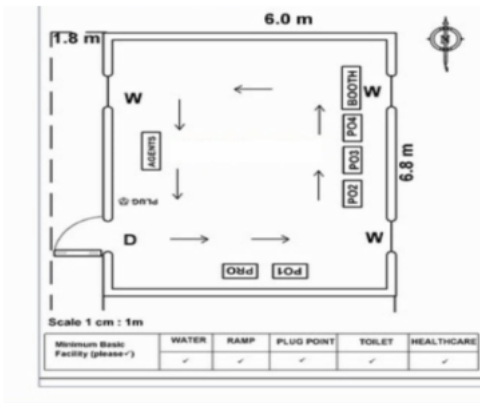

Google Map View

Polling Station Building Front View

Polling Station Front View

Cad View

Key MAP View

சட்டமன்றத் தொகுதியின் எண் மற்றும் பெயர் : 57-பாலக்கோடு
பிரிவு எண் மற்றும் பெயர் 1-நரியனஅள்ளி(வ.கி), தும்பலஹள்ளி (ஊ), வார்டு 1 தும்பலஹள்ளி