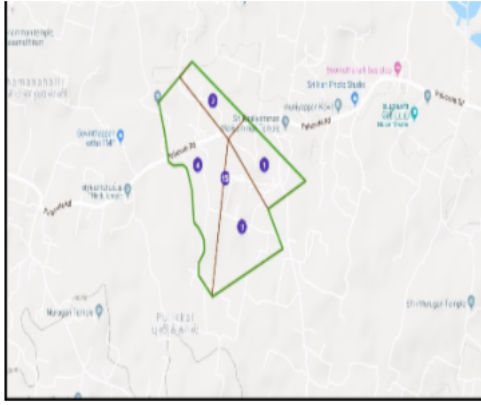

Nazri Naksha