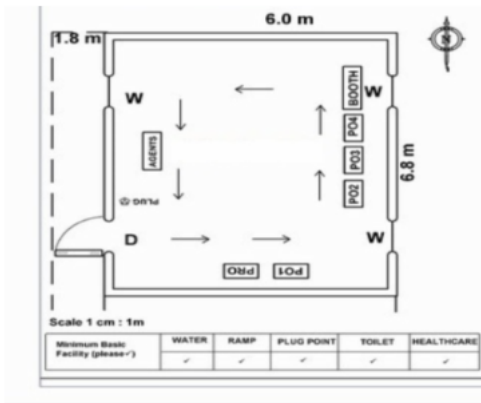

Google Map View

Polling Station Building Front View

Polling Station Front View

Cad View

Key MAP View

1 பெயர் : விஜயா - கணவர் பெயர்: நஞ்சப்பன் - வீட்டு எண் : 1-189 வயது : 41 பாலினம் : பெண் Photo is available ZHT0614735	2 பெயர் : மாரிமுத்து - கணவர் பெயர்: காசி - வீட்டு எண் : 1-191 வயது : 68 பாலினம் : பெண் Photo is available ZHT1414408	3 பெயர் : கோவிந்தசாமி - தந்தையின் பெயர்: காசி - வீட்டு எண் : 1-191 வயது : 46 பாலினம் : ஆண் Photo is available KCY3062346
4 பெயர் : திவ்யா தந்தையின் பெயர்: முருகன் வீட்டு எண் : 1-191 வயது : 24 பாலினம் : பெண் Photo is available ZHT1800762	5 பெயர் : தீர்த்தமலை - தந்தையின் பெயர்: மாரிமுத்து - வீட்டு எண் : 1-192 வயது : 61 பாலினம் : ஆண் Photo is available ZHT1414416	6 பெயர் : அருள்குமார் - தந்தையின் பெயர்: தீர்த்தமலை - வீட்டு எண் : 1-192 வயது : 38 பாலினம் : ஆண் Photo is available ZHT0614743
7 பெயர் : கிருஷ்ணன் - தந்தையின் பெயர்: மாரிமுத்து - வீட்டு எண் : 1-193 வயது : 63 பாலினம் : ஆண் Photo is available ZHT1414424	8 பெயர் : கோகுலன் - தந்தையின் பெயர்: கிருஷ்ணன் - வீட்டு எண் : 1-193 வயது : 36 பாலினம் : ஆண் Photo is available ZHT0275685	9 பெயர் : ரமேஷ் - தந்தையின் பெயர்: கிருஷ்ணன் - வீட்டு எண் : 1-193 வயது : 33 பாலினம் : ஆண் Photo is available ZHT0501957
10 பெயர் : பூமணி கணவர் பெயர்: கோகுலன் வீட்டு எண் : 1/193 வயது : 22 பாலினம் : பெண் Photo is available ZHT2053387	11 பெயர் : நடராஜன் - தந்தையின் பெயர்: மாதையன் - வீட்டு எண் : 1-194 வயது : 31 பாலினம் : ஆண் Photo is available ZHT0501965	12 பெயர் : தனபால் - தந்தையின் பெயர்: மாதையன் - வீட்டு எண் : 1-194 வயது : 28 பாலினம் : ஆண் Photo is available ZHT0831768
13 பெயர் : துரைசாமி - தந்தையின் பெயர்: மாரிமுத்து - வீட்டு எண் : 1-195 வயது : 83 பாலினம் : ஆண் Photo is available ZHT1414440	14 பெயர் : கோவிந்தம்மாள் - கணவர் பெயர்: துரைசாமி - வீட்டு எண் : 1-195 வயது : 73 பாலினம் : பெண் Photo is available ZHT1414457	15 பெயர் : சிவம் - தந்தையின் பெயர்: துரைசாமி - வீட்டு எண் : 1-195 வயது : 47 பாலினம் : ஆண் Photo is available KCY3062353
16 பெயர் : சக்கரவேல் - தந்தையின் பெயர்: துரைசாமி - வீட்டு எண் : 1-195 வயது : 42 பாலினம் : ஆண் Photo is available KCY3062361	17 பெயர் : மங்கம்மாள் - கணவர் பெயர்: சிவம் - வீட்டு எண் : 1-195 வயது : 34 பாலினம் : பெண் Photo is available ZHT0333864	18 பெயர் : திருப்பதி - தந்தையின் பெயர்: சின்னசாமி - வீட்டு எண் : 1-195 வயது : 28 பாலினம் : ஆண் Photo is available ZHT0831677
19 பெயர் : பச்சியம்மாள் - கணவர் பெயர்: கரியாகுட்டி - வீட்டு எண் : 1-196 வயது : 76 பாலினம் : பெண் Photo is available ZHT1414465	20 பெயர் : மாதையன் - தந்தையின் பெயர்: கோவிந்தன் - வீட்டு எண் : 1-197 வயது : 58 பாலினம் : ஆண் Photo is available ZHT1414473	21 பெயர் : மகேஷ்வரி - கணவர் பெயர்: மாதையன் - வீட்டு எண் : 1-197 வயது : 53 பாலினம் : பெண் Photo is available ZHT1414499
22 பெயர் : ஜெயவேல் - தந்தையின் பெயர்: மாரிமுத்து - வீட்டு எண் : 1-198 வயது : 60 பாலினம் : ஆண் Photo is available ZHT1414507	23 பெயர் : பழனியம்மாள் - கணவர் பெயர்: ஜெயவேல் - வீட்டு எண் : 1-198 வயது : 50 பாலினம் : பெண் Photo is available ZHT0333781	24 பெயர் : லட்சுமி - கணவர் பெயர்: ராமர் - வீட்டு எண் : 1-199 வயது : 75 பாலினம் : பெண் Photo is available ZHT1414523
25 பெயர் : மாதையன் - தந்தையின் பெயர்: ராமர் - வீட்டு எண் : 1-199 வயது : 55 பாலினம் : ஆண் Photo is available ZHT1414531	26 பெயர் : பச்சியம்மாள் - கணவர் பெயர்: மாதையன் - வீட்டு எண் : 1-199 வயது : 40 பாலினம் : பெண் Photo is available ZHT0660837	27 பெயர் : மேகநாதன் தந்தையின் பெயர்: மாதையன் வீட்டு எண் : 1/199 வயது : 24 பாலினம் : ஆண் Photo is available ZHT1884824
28 பெயர் : மாதன் - தந்தையின் பெயர்: நடுவலன் - வீட்டு எண் : 1-200 வயது : 74 பாலினம் : ஆண் Photo is available ZHT1414549	29 பெயர் : ரங்கசாமி - தந்தையின் பெயர்: மாதன் - வீட்டு எண் : 1-200 வயது : 42 பாலினம் : ஆண் Photo is available KCY3062379	30 பெயர் : அன்னபுரணி - கணவர் பெயர்: ரங்கசாமி - வீட்டு எண் : 1-200 வயது : 27 பாலினம் : பெண் Photo is available ZHT0979849