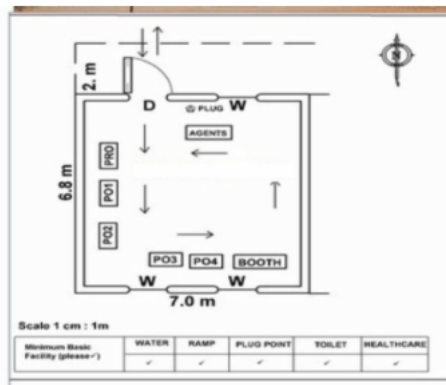

Google Map View

Polling Station Building Front View

Polling Station Front View

Cad View

Key MAP View

1 பெயர் : கோவிந்தசாமி - தந்தையின் பெயர்: காளியப்பன் - வீட்டு எண் : 1 வயது : 61 பாலினம் : ஆண் Photo is available	ZHT0307934	2 பெயர் : பாப்பம்மா - கணவர் பெயர்: முத்து - வீட்டு எண் : 1 வயது : 43 பாலினம் : பெண் Photo is available	KCY2488344	3 பெயர் : பழனிப்பன் - தந்தையின் பெயர்: ஆறுமுகம் - வீட்டு எண் : 1 வயது : 34 பாலினம் : ஆண் Photo is available	ZHT0275859
4 பெயர் : சிந்து கணவர் பெயர்: நாகன் வீட்டு எண் : 1-5 வயது : 25 பாலினம் : பெண் Photo is available	ZHT1739671	5 பெயர் : மாதா - கணவர் பெயர்: சுத்தன் - வீட்டு எண் : 1-53 வயது : 54 பாலினம் : பெண் Photo is available	ZHT0660902	6 பெயர் : துளசியம்மாள் - கணவர் பெயர்: முனுசாமி - வீட்டு எண் : 1-59 வயது : 32 பாலினம் : பெண் Photo is available	ZHT0680298
7 பெயர் : முனியம்மாள் - கணவர் பெயர்: மாரி - வீட்டு எண் : 1-86 வயது : 88 பாலினம் : பெண் Photo is available	ZHT1424746	8 பெயர் : மணி - தந்தையின் பெயர்: காவேரி - வீட்டு எண் : 1-99A வயது : 31 பாலினம் : ஆண் Photo is available	ZHT0614990	9 பெயர் : ஜெயலட்சுமி - கணவர் பெயர்: கிருஷ்ணன் - வீட்டு எண் : 1-117 வயது : 40 பாலினம் : பெண் Photo is available	ZHT0123414
10 பெயர் : வேலாயுதம் - தந்தையின் பெயர்: வடிவேலு - வீட்டு எண் : 1-141A வயது : 58 பாலினம் : ஆண் Photo is available	ZHT1424753	11 பெயர் : முருகன் - தந்தையின் பெயர்: வேலாயுதம் - வீட்டு எண் : 1-141A வயது : 32 பாலினம் : ஆண் Photo is available	ZHT0502468	12 பெயர் : வெடியப்பன் - தந்தையின் பெயர்: வேலாயுதம் - வீட்டு எண் : 1-141A வயது : 29 பாலினம் : ஆண் Photo is available	ZHT0740175
13 பெயர் : ரம்யா தந்தையின் பெயர்: கிருஷ்ணன் வீட்டு எண் : 1/149 வயது : 22 பாலினம் : பெண் Photo is available	ZHT1934397	14 பெயர் : தீபா தந்தையின் பெயர்: ராஜா வீட்டு எண் : 1-157 வயது : 23 பாலினம் : பெண் Photo is available	ZHT1800960	S 15 பெயர் : தீபா கணவர் பெயர்: சக்தி வீட்டு எண் : 1/201 வயது : 32 பாலினம் : பெண் DELETED Photo is available	ZHT1885870
16 பெயர் : மணி - தந்தையின் பெயர்: ராஜாமணிக்கம் - வீட்டு எண் : 1-261 வயது : 34 பாலினம் : ஆண் Photo is available	ZHT0275784	17 பெயர் : ஜெயராமன் - தந்தையின் பெயர்: ராஜாமணிக்கம் - வீட்டு எண் : 1-261 வயது : 32 பாலினம் : ஆண் Photo is available	ZHT0615005	18 பெயர் : தமிழ்செல்வி - கணவர் பெயர்: ராஜாமணிக்கம் - வீட்டு எண் : 1-261 வயது : 31 பாலினம் : பெண் Photo is available	ZHT0877118
S 19 பெயர் : பிரகாஷ் தந்தையின் பெயர்: கந்தசாமி வீட்டு எண் : 1/344 வயது : 25 பாலினம் : பெண் DELETED Photo is available	ZHT1106442	20 பெயர் : தீபா தந்தையின் பெயர்: சக்திவேல் வீட்டு எண் : 1/349 வயது : 26 பாலினம் : பெண் Photo is available	ZHT1106459	21 பெயர் : கவிதா - கணவர் பெயர்: வேடியப்பன் - வீட்டு எண் : 1-412 வயது : 46 பாலினம் : பெண் Photo is available	KCY2488039
22 பெயர் : வீரமணி - தந்தையின் பெயர்: ஆறுமுகம் - வீட்டு எண் : 1-707 வயது : 41 பாலினம் : ஆண் Photo is available	ZHT0903658	23 பெயர் : மஞ்சளா - கணவர் பெயர்: வீரமணி - வீட்டு எண் : 1-707 வயது : 40 பாலினம் : பெண் Photo is available	ZHT0903732	24 பெயர் : சண்முகம் - தந்தையின் பெயர்: சுப்பிரமணி - வீட்டு எண் : 2 வயது : 39 பாலினம் : ஆண் Photo is available	ZHT0877142
25 பெயர் : சேட்டு - கணவர் பெயர்: காவேரி - வீட்டு எண் : 2 வயது : 38 பாலினம் : பெண் Photo is available	ZHT0740100	26 பெயர் : மணி - கணவர் பெயர்: குமரவேல் - வீட்டு எண் : 2 வயது : 37 பாலினம் : பெண் Photo is available	ZHT0680397	27 பெயர் : மணி - தந்தையின் பெயர்: ராஜீ - வீட்டு எண் : 2 வயது : 31 பாலினம் : ஆண் Photo is available	ZHT0615013
28 பெயர் : ஜெயபிரகாஷ் தந்தையின் பெயர்: சீனிவாசன் வீட்டு எண் : 2-2 வயது : 25 பாலினம் : ஆண் Photo is available	ZHT1739689	29 பெயர் : கணேசன் - தந்தையின் பெயர்: முனுசாமி - வீட்டு எண் : 2-6 வயது : 50 பாலினம் : ஆண் Photo is available	ZHT0203232	30 பெயர் : பிரபாவதி கணவர் பெயர்: ரவி வீட்டு எண் : 2/7 வயது : 29 பாலினம் : பெண் Photo is available	ZHT1106434