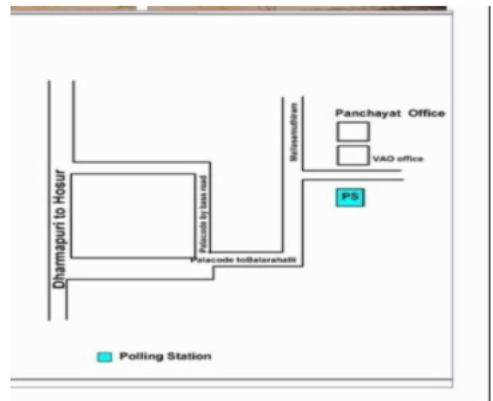

Google Map View

Polling Station Building Front View

Polling Station Front View

Cad View

Key MAP View

1 பெயர் : கோவிந்தசாமி - தந்தையின் பெயர்: காளியப்பன் - வீட்டு எண் : 1 வயது : 61 பாலினம் : ஆண் Photo is available	ZHT0307934	2 பெயர் : பாப்பம்மா - கணவர் பெயர்: முத்து - வீட்டு எண் : 1 வயது : 43 பாலினம் : பெண் Photo is available	KCY2488344	3 பெயர் : பழனிப்பன் - தந்தையின் பெயர்: ஆறுமுகம் - வீட்டு எண் : 1 வயது : 34 பாலினம் : ஆண் Photo is available	ZHT0275859
4 பெயர் : சிந்து கணவர் பெயர்: நாகன் வீட்டு எண் : 1-5 வயது : 25 பாலினம் : பெண் Photo is available	ZHT1739671	5 பெயர் : மாதா - கணவர் பெயர்: சுத்தன் - வீட்டு எண் : 1-53 வயது : 54 பாலினம் : பெண் Photo is available	ZHT0660902	6 பெயர் : துளசியம்மாள் - கணவர் பெயர்: முனுசாமி - வீட்டு எண் : 1-59 வயது : 32 பாலினம் : பெண் Photo is available	ZHT0680298
7 பெயர் : முனியம்மாள் - கணவர் பெயர்: மாரி - வீட்டு எண் : 1-86 வயது : 88 பாலினம் : பெண் Photo is available	ZHT1424746	8 பெயர் : மணி - தந்தையின் பெயர்: காவேரி - வீட்டு எண் : 1-99A வயது : 31 பாலினம் : ஆண் Photo is available	ZHT0614990	9 பெயர் : ஜெயலட்சுமி - கணவர் பெயர்: கிருஷ்ணன் - வீட்டு எண் : 1-117 வயது : 40 பாலினம் : பெண் Photo is available	ZHT0123414
10 பெயர் : வேலாயுதம் - தந்தையின் பெயர்: வடிவேலு - வீட்டு எண் : 1-141A வயது : 58 பாலினம் : ஆண் Photo is available	ZHT1424753	11 பெயர் : முருகன் - தந்தையின் பெயர்: வேலாயுதம் - வீட்டு எண் : 1-141A வயது : 32 பாலினம் : ஆண் Photo is available	ZHT0502468	12 பெயர் : வெடியப்பன் - தந்தையின் பெயர்: வேலாயுதம் - வீட்டு எண் : 1-141A வயது : 29 பாலினம் : ஆண் Photo is available	ZHT0740175
13 பெயர் : ரம்யா தந்தையின் பெயர்: கிருஷ்ணன் வீட்டு எண் : 1/149 வயது : 22 பாலினம் : பெண் Photo is available	ZHT1934397	14 பெயர் : தீபா தந்தையின் பெயர்: ராஜா வீட்டு எண் : 1-157 வயது : 23 பாலினம் : பெண் Photo is available	ZHT1800960	S 15 பெயர் : தீபா கணவர் பெயர்: சக்தி வீட்டு எண் : 1/201 வயது : 32 பாலினம் : பெண் DELETED Photo is available	ZHT1885870
16 பெயர் : மணி - தந்தையின் பெயர்: ராஜாமணிக்கம் - வீட்டு எண் : 1-261 வயது : 34 பாலினம் : ஆண் Photo is available	ZHT0275784	17 பெயர் : ஜெயராமன் - தந்தையின் பெயர்: ராஜாமணிக்கம் - வீட்டு எண் : 1-261 வயது : 32 பாலினம் : ஆண் Photo is available	ZHT0615005	18 பெயர் : தமிழ்செல்வி - கணவர் பெயர்: ராஜாமணிக்கம் - வீட்டு எண் : 1-261 வயது : 31 பாலினம் : பெண் Photo is available	ZHT0877118
S 19 பெயர் : பிரகாஷ் தந்தையின் பெயர்: கந்தசாமி வீட்டு எண் : 1/344 வயது : 25 பாலினம் : பெண் DELETED Photo is available	ZHT1106442	20 பெயர் : தீபா தந்தையின் பெயர்: சக்திவேல் வீட்டு எண் : 1/349 வயது : 26 பாலினம் : பெண் Photo is available	ZHT1106459	21 பெயர் : கவிதா - கணவர் பெயர்: வேடியப்பன் - வீட்டு எண் : 1-412 வயது : 46 பாலினம் : பெண் Photo is available	KCY2488039
22 பெயர் : வீரமணி - தந்தையின் பெயர்: ஆறுமுகம் - வீட்டு எண் : 1-707 வயது : 41 பாலினம் : ஆண் Photo is available	ZHT0903658	23 பெயர் : மஞ்சளா - கணவர் பெயர்: வீரமணி - வீட்டு எண் : 1-707 வயது : 40 பாலினம் : பெண் Photo is available	ZHT0903732	24 பெயர் : சண்முகம் - தந்தையின் பெயர்: சுப்பிரமணி - வீட்டு எண் : 2 வயது : 39 பாலினம் : ஆண் Photo is available	ZHT0877142
25 பெயர் : சேட்டு - கணவர் பெயர்: காவேரி - வீட்டு எண் : 2 வயது : 38 பாலினம் : பெண் Photo is available	ZHT0740100	26 பெயர் : மணி - கணவர் பெயர்: குமரவேல் - வீட்டு எண் : 2 வயது : 37 பாலினம் : பெண் Photo is available	ZHT0680397	27 பெயர் : மணி - தந்தையின் பெயர்: ராஜீ - வீட்டு எண் : 2 வயது : 31 பாலினம் : ஆண் Photo is available	ZHT0615013
28 பெயர் : ஜெயபிரகாஷ் தந்தையின் பெயர்: சீனிவாசன் வீட்டு எண் : 2-2 வயது : 25 பாலினம் : ஆண் Photo is available	ZHT1739689	29 பெயர் : கணேசன் - தந்தையின் பெயர்: முனுசாமி - வீட்டு எண் : 2-6 வயது : 50 பாலினம் : ஆண் Photo is available	ZHT0203232	30 பெயர் : பிரபாவதி கணவர் பெயர்: ரவி வீட்டு எண் : 2/7 வயது : 29 பாலினம் : பெண் Photo is available	ZHT1106434