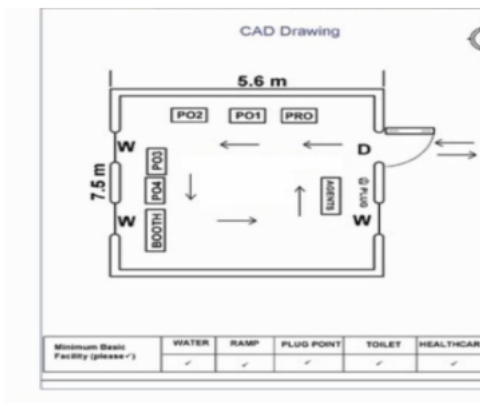

Google Map View

Polling Station Building Front View

Polling Station Front View

Cad View

Key MAP View

1 பெயர் : மாதம்மாள் கணவர் பெயர்: முருகேசன் வீட்டு எண் : 1 வயது : 42 பாலினம் : பெண் Photo is available	ZHT1112192	2 பெயர் : அசோக்குமார் - தந்தையின் பெயர்: முனியப்பன் - வீட்டு எண் : 1 வயது : 34 பாலினம் : ஆண் Photo is available	ZHT0296350	3 பெயர் : சரோஜா - கணவர் பெயர்: கோவிந்தராசன் - வீட்டு எண் : 1-1 வயது : 60 பாலினம் : பெண் Photo is available	KCY1107168
4 பெயர் : வெங்கடாசலம் - தந்தையின் பெயர்: கோவிந்தராசன் - வீட்டு எண் : 1-1 வயது : 44 பாலினம் : ஆண் Photo is available	KCY1107200	5 பெயர் : ரதிஷ் - தந்தையின் பெயர்: கோவிந்தராஜ் - வீட்டு எண் : 1-1 வயது : 37 பாலினம் : ஆண் Photo is available	KCY4003505	6 பெயர் : மணி - தந்தையின் பெயர்: முனிசாமி - வீட்டு எண் : 1-2 வயது : 62 பாலினம் : ஆண் Photo is available	KCY1105568
7 பெயர் : மாதா - கணவர் பெயர்: மணி - வீட்டு எண் : 1-2 வயது : 58 பாலினம் : பெண் Photo is available	KCY1109446	8 பெயர் : சிவசக்தி - தந்தையின் பெயர்: மணி - வீட்டு எண் : 1-2 வயது : 44 பாலினம் : ஆண் Photo is available	KCY1290444	9 பெயர் : கோமதி தந்தையின் பெயர்: மூர்த்தி வீட்டு எண் : 1/3 வயது : 24 பாலினம் : பெண் Photo is available	ZHT1801497
10 பெயர் : வள்ளியம்மாள் - கணவர் பெயர்: முனுசாமி - வீட்டு எண் : 1-3A வயது : 69 பாலினம் : பெண் Photo is available	ZHT1578053	11 பெயர் : ராஜேந்திரன் - தந்தையின் பெயர்: கோவிந்தகவுண்டர் - வீட்டு எண் : 1-3B வயது : 54 பாலினம் : ஆண் Photo is available	ZHT0984088	12 பெயர் : இந்திரா - கணவர் பெயர்: ராஜேந்திரன் - வீட்டு எண் : 1-3B வயது : 48 பாலினம் : பெண் Photo is available	ZHT0984096
13 பெயர் : தீபா - தந்தையின் பெயர்: கலைசெல்வன் - வீட்டு எண் : 1-3B வயது : 35 பாலினம் : பெண் Photo is available	ZHT0296467	14 பெயர் : ஜஸ்வர்யா - கணவர் பெயர்: ஆனந்தன் - வீட்டு எண் : 1-3B வயது : 31 பாலினம் : பெண் Photo is available	ZHT0984104	15 பெயர் : மூர்த்தி - தந்தையின் பெயர்: கோவிந்தன் - வீட்டு எண் : 1-4 வயது : 56 பாலினம் : ஆண் Photo is available	KCY1108364
16 பெயர் : சகுந்தலா - கணவர் பெயர்: மூர்த்தி - வீட்டு எண் : 1-4 வயது : 51 பாலினம் : பெண் Photo is available	KCY1108844	17 பெயர் : கந்தன் - தந்தையின் பெயர்: கோவிந்தன் - வீட்டு எண் : 1-5 வயது : 61 பாலினம் : ஆண் Photo is available	KCY1108125	18 பெயர் : பசுவராணி - கணவர் பெயர்: கந்தன் - வீட்டு எண் : 1-5 வயது : 56 பாலினம் : பெண் Photo is available	KCY1108927
19 பெயர் : ரத்தினவேல் - தந்தையின் பெயர்: கந்தசாமி - வீட்டு எண் : 1-5 வயது : 37 பாலினம் : ஆண் Photo is available	KCY4003489	20 பெயர் : பழனி - கணவர் பெயர்: நாராயணசாமி - வீட்டு எண் : 1-6 வயது : 63 பாலினம் : பெண் Photo is available	ZHT1578079	21 பெயர் : சேகர் - தந்தையின் பெயர்: முனிசாமி - வீட்டு எண் : 1-6 வயது : 60 பாலினம் : ஆண் Photo is available	KCY1290972
22 பெயர் : ஜலபதிராஜா - தந்தையின் பெயர்: நாராயணசாமி - வீட்டு எண் : 1-6 வயது : 39 பாலினம் : ஆண் Photo is available	KCY2500619	23 பெயர் : தமிழ்மணி - தந்தையின் பெயர்: நாராயணசாமி - வீட்டு எண் : 1-6 வயது : 35 பாலினம் : ஆண் Photo is available	ZHT0146522	24 பெயர் : நித்யாவதி - கணவர் பெயர்: ஜலபதிராஜா - வீட்டு எண் : 1-6a வயது : 36 பாலினம் : பெண் Photo is available	ZHT0756379
25 பெயர் : மயில் - கணவர் பெயர்: குமரவேல் - வீட்டு எண் : 1-6B வயது : 44 பாலினம் : பெண் Photo is available	KCY3242328	26 பெயர் : காளியப்பன் - தந்தையின் பெயர்: வேடிக் கவுண்டர் - வீட்டு எண் : 1-13 வயது : 73 பாலினம் : ஆண் Photo is available	KCY1104777	27 பெயர் : நிர்மலா - கணவர் பெயர்: காளியப்பன் - வீட்டு எண் : 1-13 வயது : 65 பாலினம் : பெண் Photo is available	ZHT1578095
28 பெயர் : சிவக்குமார் - தந்தையின் பெயர்: காளியப்பன் - வீட்டு எண் : 1-13 வயது : 54 பாலினம் : ஆண் Photo is available	KCY1108620	29 பெயர் : பிரகாஷ் - தந்தையின் பெயர்: காளியப்பன் - வீட்டு எண் : 1-13 வயது : 49 பாலினம் : ஆண் Photo is available	KCY1105428	30 பெயர் : கவிதா - கணவர் பெயர்: பிரகாஷ் - வீட்டு எண் : 1-13 வயது : 47 பாலினம் : பெண் Photo is available	KCY2948313