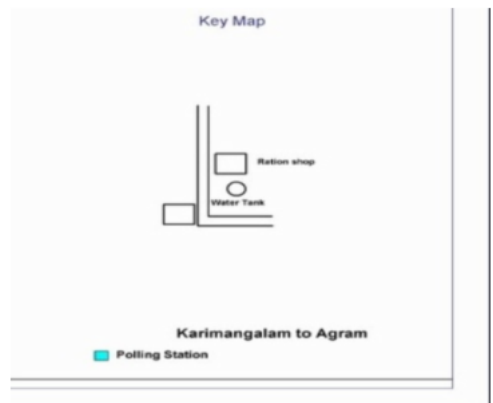

வாக்காளர் பதிவு அலுவலரின்
கையொப்பம்

Nazri Naksha

Google Map View

Polling Station Building Front View

Polling Station Front View

Cad View

Key MAP View

| | | |
|---|---|--|
| 1 பெயர் : திருப்பதி - தந்தையின் பெயர்: சின்னகுஞ்சி - வீட்டு எண் : 1-1 வயது : 63 பாலினம் : ஆண் Photo is available ZHT1652601 | 2 பெயர் : சகுந்தலா - கணவர் பெயர்: திருப்பதி - வீட்டு எண் : 1-1 வயது : 55 பாலினம் : பெண் Photo is available ZHT1652619 | 3 பெயர் : கோமதி - தந்தையின் பெயர்: திருப்பதி - வீட்டு எண் : 1-1 வயது : 36 பாலினம் : பெண் Photo is available ZHT0221010 |
| 4 பெயர் : ஆனந்தராஜ் - தந்தையின் பெயர்: திருப்பதி - வீட்டு எண் : 1-1 வயது : 34 பாலினம் : ஆண் Photo is available ZHT0221234 | 5 பெயர் : மின்னலா தந்தையின் பெயர்: அனந்தராஜ் வீட்டு எண் : 1/1 வயது : 34 பாலினம் : பெண் Photo is available ZHT1841071 | 6 பெயர் : முருகேசன் - தந்தையின் பெயர்: செவத்தான் - வீட்டு எண் : 1-2 வயது : 60 பாலினம் : ஆண் Photo is available ZHT1652627 |
| 7 பெயர் : மகேஷ் - கணவர் பெயர்: முருகேசன் - வீட்டு எண் : 1-2 வயது : 58 பாலினம் : பெண் Photo is available ZHT1652635 | 8 பெயர் : செல்வம் - தந்தையின் பெயர்: முருகேசன் - வீட்டு எண் : 1-2 வயது : 42 பாலினம் : பெண் Photo is available KCY3067188 | 9 பெயர் : சின்னசாமி - தந்தையின் பெயர்: முருகேசன் - வீட்டு எண் : 1-2 வயது : 40 பாலினம் : ஆண் Photo is available KCY4003158 |
| 10 பெயர் : சீதா கணவர் பெயர்: சின்னசாமி வீட்டு எண் : 1/2 வயது : 21 பாலினம் : பெண் Photo is available ZHT2041788 | 11 பெயர் : மாதா - கணவர் பெயர்: கணேசன் - வீட்டு எண் : 1-3 வயது : 54 பாலினம் : பெண் Photo is available KCY2503001 | 12 பெயர் : சத்தீஸ் - தந்தையின் பெயர்: கணேசன் - வீட்டு எண் : 1-3 வயது : 36 பாலினம் : ஆண் Photo is available ZHT0221275 |
| 13 பெயர் : மூர்த்தி - தந்தையின் பெயர்: கணேசன் - வீட்டு எண் : 1-3 வயது : 34 பாலினம் : ஆண் Photo is available ZHT0881623 | 14 பெயர் : சந்தியா - கணவர் பெயர்: சத்தீஷ் - வீட்டு எண் : 1-3 வயது : 30 பாலினம் : பெண் Photo is available ZHT0881649 | 15 பெயர் : கமலா - கணவர் பெயர்: கண்ணு - வீட்டு எண் : 1-4 வயது : 69 பாலினம் : பெண் Photo is available ZHT1652650 |
| 16 பெயர் : சின்னப்பா - கணவர் பெயர்: தங்கவேலு - வீட்டு எண் : 1-5 வயது : 61 பாலினம் : பெண் Photo is available ZHT1652668 | 17 பெயர் : சின்னசாமி - தந்தையின் பெயர்: கண்ணு - வீட்டு எண் : 1-5 வயது : 40 பாலினம் : ஆண் Photo is available KCY4003141 | 18 பெயர் : ராஜ்குமார் - தந்தையின் பெயர்: தங்கவேலு - வீட்டு எண் : 1-5 வயது : 40 பாலினம் : ஆண் Photo is available KCY4003133 |
| 19 பெயர் : சுமித்ரா - கணவர் பெயர்: ராஜ்குமார் - வீட்டு எண் : 1-5 வயது : 31 பாலினம் : பெண் Photo is available ZHT0984377 | 20 பெயர் : ரேவதி - தந்தையின் பெயர்: குமரவேல் வீட்டு எண் : 1-5A வயது : 45 பாலினம் : பெண் Photo is available KCY3244696 | 21 பெயர் : வினோதினி தந்தையின் பெயர்: குமரவேல் வீட்டு எண் : 1/5ஏ வயது : 23 பாலினம் : பெண் Photo is available ZHT1820828 |
| 22 பெயர் : கருப்புசாமி குமரவேல் தந்தையின் பெயர்: குமரவேல் வீட்டு எண் : 1/5ஏ வயது : 19 பாலினம் : ஆண் Photo is available ZHT2126183 | 23 பெயர் : முத்து - தந்தையின் பெயர்: கோவிந்தசாமி - வீட்டு எண் : 1-6 வயது : 58 பாலினம் : ஆண் Photo is available ZHT1652676 | 24 பெயர் : மகேஸ்வரி - கணவர் பெயர்: முத்து - வீட்டு எண் : 1-6 வயது : 51 பாலினம் : பெண் Photo is available ZHT1652684 |
| 25 பெயர் : அருள்குமார் - தந்தையின் பெயர்: முத்து - வீட்டு எண் : 1-6 வயது : 32 பாலினம் : ஆண் Photo is available ZHT0641944 | 26 பெயர் : கோகுல் - தந்தையின் பெயர்: முத்து - வீட்டு எண் : 1-6 வயது : 27 பாலினம் : ஆண் Photo is available ZHT0957076 | 27 பெயர் : ராணி - கணவர் பெயர்: கிருஷ்ணன் - வீட்டு எண் : 1-7 வயது : 59 பாலினம் : பெண் Photo is available ZHT1652692 |
| 28 பெயர் : அர்ச்சுணன் - தந்தையின் பெயர்: கோவிந்தசாமி - வீட்டு எண் : 1-8 வயது : 62 பாலினம் : ஆண் Photo is available ZHT1652700 | 29 பெயர் : பூங்கொடி - கணவர் பெயர்: அர்ச்சுணன் - வீட்டு எண் : 1-8 வயது : 58 பாலினம் : பெண் Photo is available ZHT1652718 | 30 பெயர் : சீனிவாசன் - தந்தையின் பெயர்: கோவிந்தசாமி - வீட்டு எண் : 1-9 வயது : 52 பாலினம் : ஆண் Photo is available ZHT1652726 |