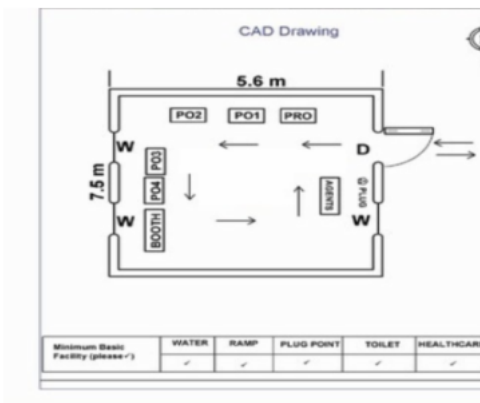

வாக்காளர் பதிவு அலுவலரின்
கையொப்பம்

Nazri Naksha

Google Map View

Polling Station Building Front View

Polling Station Front View

Cad View

Key MAP View

| | | |
|---|---|--|
| 1 பெயர் : திருப்பதி - தந்தையின் பெயர்: சின்னகுஞ்சி - வீட்டு எண் : 1-1 வயது : 63 பாலினம் : ஆண் Photo is available ZHT1652601 | 2 பெயர் : சகுந்தலா - கணவர் பெயர்: திருப்பதி - வீட்டு எண் : 1-1 வயது : 55 பாலினம் : பெண் Photo is available ZHT1652619 | 3 பெயர் : கோமதி - தந்தையின் பெயர்: திருப்பதி - வீட்டு எண் : 1-1 வயது : 36 பாலினம் : பெண் Photo is available ZHT0221010 |
| 4 பெயர் : ஆனந்தராஜ் - தந்தையின் பெயர்: திருப்பதி - வீட்டு எண் : 1-1 வயது : 34 பாலினம் : ஆண் Photo is available ZHT0221234 | 5 பெயர் : மின்னலா தந்தையின் பெயர்: அனந்தராஜ் வீட்டு எண் : 1/1 வயது : 34 பாலினம் : பெண் Photo is available ZHT1841071 | 6 பெயர் : முருகேசன் - தந்தையின் பெயர்: செவத்தான் - வீட்டு எண் : 1-2 வயது : 60 பாலினம் : ஆண் Photo is available ZHT1652627 |
| 7 பெயர் : மகேஷ் - கணவர் பெயர்: முருகேசன் - வீட்டு எண் : 1-2 வயது : 58 பாலினம் : பெண் Photo is available ZHT1652635 | 8 பெயர் : செல்வம் - தந்தையின் பெயர்: முருகேசன் - வீட்டு எண் : 1-2 வயது : 42 பாலினம் : பெண் Photo is available KCY3067188 | 9 பெயர் : சின்னசாமி - தந்தையின் பெயர்: முருகேசன் - வீட்டு எண் : 1-2 வயது : 40 பாலினம் : ஆண் Photo is available KCY4003158 |
| 10 பெயர் : சீதா கணவர் பெயர்: சின்னசாமி வீட்டு எண் : 1/2 வயது : 21 பாலினம் : பெண் Photo is available ZHT2041788 | 11 பெயர் : மாதா - கணவர் பெயர்: கணேசன் - வீட்டு எண் : 1-3 வயது : 54 பாலினம் : பெண் Photo is available KCY2503001 | 12 பெயர் : சத்தீஸ் - தந்தையின் பெயர்: கணேசன் - வீட்டு எண் : 1-3 வயது : 36 பாலினம் : ஆண் Photo is available ZHT0221275 |
| 13 பெயர் : மூர்த்தி - தந்தையின் பெயர்: கணேசன் - வீட்டு எண் : 1-3 வயது : 34 பாலினம் : ஆண் Photo is available ZHT0881623 | 14 பெயர் : சந்தியா - கணவர் பெயர்: சத்தீஷ் - வீட்டு எண் : 1-3 வயது : 30 பாலினம் : பெண் Photo is available ZHT0881649 | 15 பெயர் : கமலா - கணவர் பெயர்: கண்ணு - வீட்டு எண் : 1-4 வயது : 69 பாலினம் : பெண் Photo is available ZHT1652650 |
| 16 பெயர் : சின்னப்பா - கணவர் பெயர்: தங்கவேலு - வீட்டு எண் : 1-5 வயது : 61 பாலினம் : பெண் Photo is available ZHT1652668 | 17 பெயர் : சின்னசாமி - தந்தையின் பெயர்: கண்ணு - வீட்டு எண் : 1-5 வயது : 40 பாலினம் : ஆண் Photo is available KCY4003141 | 18 பெயர் : ராஜ்குமார் - தந்தையின் பெயர்: தங்கவேலு - வீட்டு எண் : 1-5 வயது : 40 பாலினம் : ஆண் Photo is available KCY4003133 |
| 19 பெயர் : சுமித்ரா - கணவர் பெயர்: ராஜ்குமார் - வீட்டு எண் : 1-5 வயது : 31 பாலினம் : பெண் Photo is available ZHT0984377 | 20 பெயர் : ரேவதி - தந்தையின் பெயர்: குமரவேல் வீட்டு எண் : 1-5A வயது : 45 பாலினம் : பெண் Photo is available KCY3244696 | 21 பெயர் : வினோதினி தந்தையின் பெயர்: குமரவேல் வீட்டு எண் : 1/5ஏ வயது : 23 பாலினம் : பெண் Photo is available ZHT1820828 |
| 22 பெயர் : கருப்புசாமி குமரவேல் தந்தையின் பெயர்: குமரவேல் வீட்டு எண் : 1/5ஏ வயது : 19 பாலினம் : ஆண் Photo is available ZHT2126183 | 23 பெயர் : முத்து - தந்தையின் பெயர்: கோவிந்தசாமி - வீட்டு எண் : 1-6 வயது : 58 பாலினம் : ஆண் Photo is available ZHT1652676 | 24 பெயர் : மகேஸ்வரி - கணவர் பெயர்: முத்து - வீட்டு எண் : 1-6 வயது : 51 பாலினம் : பெண் Photo is available ZHT1652684 |
| 25 பெயர் : அருள்குமார் - தந்தையின் பெயர்: முத்து - வீட்டு எண் : 1-6 வயது : 32 பாலினம் : ஆண் Photo is available ZHT0641944 | 26 பெயர் : கோகுல் - தந்தையின் பெயர்: முத்து - வீட்டு எண் : 1-6 வயது : 27 பாலினம் : ஆண் Photo is available ZHT0957076 | 27 பெயர் : ராணி - கணவர் பெயர்: கிருஷ்ணன் - வீட்டு எண் : 1-7 வயது : 59 பாலினம் : பெண் Photo is available ZHT1652692 |
| 28 பெயர் : அர்ச்சுணன் - தந்தையின் பெயர்: கோவிந்தசாமி - வீட்டு எண் : 1-8 வயது : 62 பாலினம் : ஆண் Photo is available ZHT1652700 | 29 பெயர் : பூங்கொடி - கணவர் பெயர்: அர்ச்சுணன் - வீட்டு எண் : 1-8 வயது : 58 பாலினம் : பெண் Photo is available ZHT1652718 | 30 பெயர் : சீனிவாசன் - தந்தையின் பெயர்: கோவிந்தசாமி - வீட்டு எண் : 1-9 வயது : 52 பாலினம் : ஆண் Photo is available ZHT1652726 |