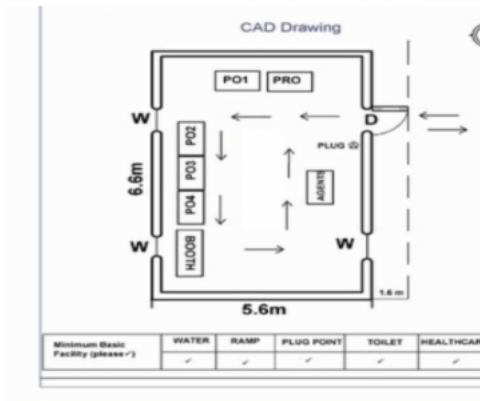

Google Map View

Polling Station Building Front View

Polling Station Front View

Cad View

Key MAP View

1 பெயர் : சத்தியா - கணவர் பெயர்: அருள் - வீட்டு எண் : 1 வயது : 32 பாலினம் : பெண் Photo is available ZHT0690891	2 பெயர் : மகேஷ்வரி - கணவர் பெயர்: மாரியப்பன் - வீட்டு எண் : 1-29 வயது : 44 பாலினம் : பெண் Photo is available KCY2512788	3 பெயர் : லட்சுமி - கணவர் பெயர்: ராமசாமி - வீட்டு எண் : 1/49 வயது : 68 பாலினம் : பெண் Photo is available KCY1111715
4 பெயர் : ராஜா - தந்தையின் பெயர்: பெருமாள் - வீட்டு எண் : 1-88 வயது : 69 பாலினம் : ஆண் Photo is available KCY3069002	5 பெயர் : ரேவதி வ தந்தையின் பெயர்: வடிவேல் வீட்டு எண் : 1/111ஏ வயது : 21 பாலினம் : பெண் Photo is available ZHT2019701	6 பெயர் : சத்யா - கணவர் பெயர்: முருகன் - வீட்டு எண் : 1A வயது : 35 பாலினம் : பெண் Photo is available ZHT0881763
7 பெயர் : சக்திவேல் - தந்தையின் பெயர்: கோபால் - வீட்டு எண் : 2-1 வயது : 43 பாலினம் : ஆண் Photo is available ZHT0532192	8 பெயர் : ஜோதி - கணவர் பெயர்: சக்திவேல் - வீட்டு எண் : 2-1 வயது : 38 பாலினம் : பெண் Photo is available ZHT0757096	9 பெயர் : தனலட்சுமி - கணவர் பெயர்: பெருமாள் - வீட்டு எண் : 2-1 வயது : 36 பாலினம் : பெண் Photo is available ZHT0642587
10 பெயர் : மஞ்சலா கணவர் பெயர்: கருணாகரன் வீட்டு எண் : 2/1 வயது : 28 பாலினம் : பெண் Photo is available ZHT112515	11 பெயர் : ஜானகி - கணவர் பெயர்: சுரேஷ் - வீட்டு எண் : 2-3 வயது : 33 பாலினம் : பெண் Photo is available ZHT0381889	12 பெயர் : பூர்ணிமா - தந்தையின் பெயர்: மாதப்பன் - வீட்டு எண் : 2-3 வயது : 30 பாலினம் : பெண் Photo is available ZHT0778738
13 பெயர் : நந்தினி தந்தையின் பெயர்: மாதப்பன் வீட்டு எண் : 2/3 வயது : 26 பாலினம் : பெண் Photo is available ZHT1132430	14 பெயர் : சங்கவி - தந்தையின் பெயர்: சண்முகம் - வீட்டு எண் : 2-4 வயது : 29 பாலினம் : பெண் Photo is available ZHT0757104	15 பெயர் : மைதிலி தந்தையின் பெயர்: சண்முகம் வீட்டு எண் : 2/4 வயது : 26 பாலினம் : பெண் Photo is available ZHT1015841
16 பெயர் : பெரியசாமி - தந்தையின் பெயர்: வெங்கட்ராமன் - வீட்டு எண் : 2-7 வயது : 58 பாலினம் : ஆண் Photo is available KCY1111178	17 பெயர் : தருமன் - தந்தையின் பெயர்: வெங்கட்ராமன் - வீட்டு எண் : 2-7 வயது : 51 பாலினம் : ஆண் Photo is available ZHT1658939	18 பெயர் : சின்னசாமி - தந்தையின் பெயர்: வெங்கட்ராமன் - வீட்டு எண் : 2-7 வயது : 49 பாலினம் : ஆண் Photo is available KCY1378439
19 பெயர் : காஞ்சனா - கணவர் பெயர்: சின்னசாமி - வீட்டு எண் : 2-7 வயது : 45 பாலினம் : பெண் Photo is available KCY1378421	20 பெயர் : கஸ்தூரி - கணவர் பெயர்: பெரியசாமி - வீட்டு எண் : 2-7 வயது : 45 பாலினம் : பெண் Photo is available KCY3069036	21 பெயர் : செல்வி - கணவர் பெயர்: தருமன் - வீட்டு எண் : 2-7 வயது : 42 பாலினம் : பெண் Photo is available ZHT0084145
22 பெயர் : சதீஸ்குமார் - தந்தையின் பெயர்: தருமன் - வீட்டு எண் : 2-7 வயது : 29 பாலினம் : ஆண் Photo is available ZHT0757112	23 பெயர் : சக்திகுமார் தந்தையின் பெயர்: தருமன் வீட்டு எண் : 2/7 வயது : 24 பாலினம் : ஆண் Photo is available ZHT1801927	24 பெயர் : தமிழ்செல்வி ர கணவர் பெயர்: சதீஸ்குமார் வீட்டு எண் : 2/7 வயது : 22 பாலினம் : பெண் Photo is available ZHT2040491
25 பெயர் : கோவிந்தசாமி - தந்தையின் பெயர்: வெங்கட்ராமன் - வீட்டு எண் : 2-8 வயது : 61 பாலினம் : ஆண் Photo is available KCY1111665	26 பெயர் : சுந்தரம்மாள் - கணவர் பெயர்: கோவிந்தசாமி - வீட்டு எண் : 2-8 வயது : 55 பாலினம் : பெண் Photo is available KCY1111384	27 பெயர் : வேங்கடேசன் - தந்தையின் பெயர்: கோவிந்தசாமி - வீட்டு எண் : 2-8 வயது : 30 பாலினம் : ஆண் Photo is available ZHT0642603
28 பெயர் : யோகேஸ்வரன் தந்தையின் பெயர்: சின்னசாமி வீட்டு எண் : 2/10 வயது : 23 பாலினம் : ஆண் Photo is available ZHT1801919	29 பெயர் : நிவேதா தந்தையின் பெயர்: சின்னசாமி வீட்டு எண் : 2/10 வயது : 21 பாலினம் : பெண் Photo is available ZHT2061588	30 பெயர் : சுமதி - கணவர் பெயர்: ராமன் - வீட்டு எண் : 2-11 வயது : 44 பாலினம் : பெண் Photo is available KCY1390004