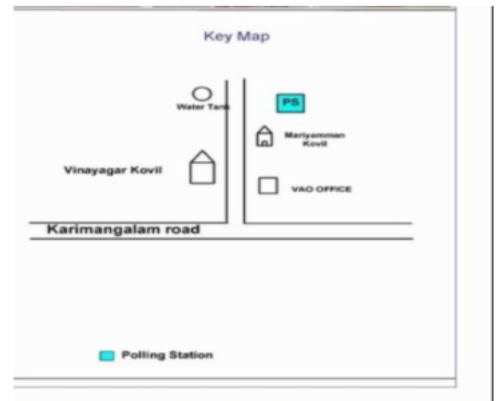

Google Map View

Polling Station Building Front View

Polling Station Front View

Cad View

Key MAP View

1 பெயர் : சத்தியா - கணவர் பெயர்: அருள் - வீட்டு எண் : 1 வயது : 32 பாலினம் : பெண் Photo is available ZHT0690891	2 பெயர் : மகேஷ்வரி - கணவர் பெயர்: மாரியப்பன் - வீட்டு எண் : 1-29 வயது : 44 பாலினம் : பெண் Photo is available KCY2512788	3 பெயர் : லட்சுமி - கணவர் பெயர்: ராமசாமி - வீட்டு எண் : 1/49 வயது : 68 பாலினம் : பெண் Photo is available KCY1111715
4 பெயர் : ராஜா - தந்தையின் பெயர்: பெருமாள் - வீட்டு எண் : 1-88 வயது : 69 பாலினம் : ஆண் Photo is available KCY3069002	5 பெயர் : ரேவதி வ தந்தையின் பெயர்: வடிவேல் வீட்டு எண் : 1/111ஏ வயது : 21 பாலினம் : பெண் Photo is available ZHT2019701	6 பெயர் : சத்யா - கணவர் பெயர்: முருகன் - வீட்டு எண் : 1A வயது : 35 பாலினம் : பெண் Photo is available ZHT0881763
7 பெயர் : சக்திவேல் - தந்தையின் பெயர்: கோபால் - வீட்டு எண் : 2-1 வயது : 43 பாலினம் : ஆண் Photo is available ZHT0532192	8 பெயர் : ஜோதி - கணவர் பெயர்: சக்திவேல் - வீட்டு எண் : 2-1 வயது : 38 பாலினம் : பெண் Photo is available ZHT0757096	9 பெயர் : தனலட்சுமி - கணவர் பெயர்: பெருமாள் - வீட்டு எண் : 2-1 வயது : 36 பாலினம் : பெண் Photo is available ZHT0642587
10 பெயர் : மஞ்சலா கணவர் பெயர்: கருணாகரன் வீட்டு எண் : 2/1 வயது : 28 பாலினம் : பெண் Photo is available ZHT112515	11 பெயர் : ஜானகி - கணவர் பெயர்: சுரேஷ் - வீட்டு எண் : 2-3 வயது : 33 பாலினம் : பெண் Photo is available ZHT0381889	12 பெயர் : பூர்ணிமா - தந்தையின் பெயர்: மாதப்பன் - வீட்டு எண் : 2-3 வயது : 30 பாலினம் : பெண் Photo is available ZHT0778738
13 பெயர் : நந்தினி தந்தையின் பெயர்: மாதப்பன் வீட்டு எண் : 2/3 வயது : 26 பாலினம் : பெண் Photo is available ZHT1132430	14 பெயர் : சங்கவி - தந்தையின் பெயர்: சண்முகம் - வீட்டு எண் : 2-4 வயது : 29 பாலினம் : பெண் Photo is available ZHT0757104	15 பெயர் : மைதிலி தந்தையின் பெயர்: சண்முகம் வீட்டு எண் : 2/4 வயது : 26 பாலினம் : பெண் Photo is available ZHT1015841
16 பெயர் : பெரியசாமி - தந்தையின் பெயர்: வெங்கட்ராமன் - வீட்டு எண் : 2-7 வயது : 58 பாலினம் : ஆண் Photo is available KCY1111178	17 பெயர் : தருமன் - தந்தையின் பெயர்: வெங்கட்ராமன் - வீட்டு எண் : 2-7 வயது : 51 பாலினம் : ஆண் Photo is available ZHT1658939	18 பெயர் : சின்னசாமி - தந்தையின் பெயர்: வெங்கட்ராமன் - வீட்டு எண் : 2-7 வயது : 49 பாலினம் : ஆண் Photo is available KCY1378439
19 பெயர் : காஞ்சனா - கணவர் பெயர்: சின்னசாமி - வீட்டு எண் : 2-7 வயது : 45 பாலினம் : பெண் Photo is available KCY1378421	20 பெயர் : கஸ்தூரி - கணவர் பெயர்: பெரியசாமி - வீட்டு எண் : 2-7 வயது : 45 பாலினம் : பெண் Photo is available KCY3069036	21 பெயர் : செல்வி - கணவர் பெயர்: தருமன் - வீட்டு எண் : 2-7 வயது : 42 பாலினம் : பெண் Photo is available ZHT0084145
22 பெயர் : சதீஸ்குமார் - தந்தையின் பெயர்: தருமன் - வீட்டு எண் : 2-7 வயது : 29 பாலினம் : ஆண் Photo is available ZHT0757112	23 பெயர் : சக்திகுமார் தந்தையின் பெயர்: தருமன் வீட்டு எண் : 2/7 வயது : 24 பாலினம் : ஆண் Photo is available ZHT1801927	24 பெயர் : தமிழ்செல்வி ர கணவர் பெயர்: சதீஸ்குமார் வீட்டு எண் : 2/7 வயது : 22 பாலினம் : பெண் Photo is available ZHT2040491
25 பெயர் : கோவிந்தசாமி - தந்தையின் பெயர்: வெங்கட்ராமன் - வீட்டு எண் : 2-8 வயது : 61 பாலினம் : ஆண் Photo is available KCY1111665	26 பெயர் : சுந்தரம்மாள் - கணவர் பெயர்: கோவிந்தசாமி - வீட்டு எண் : 2-8 வயது : 55 பாலினம் : பெண் Photo is available KCY1111384	27 பெயர் : வேங்கடேசன் - தந்தையின் பெயர்: கோவிந்தசாமி - வீட்டு எண் : 2-8 வயது : 30 பாலினம் : ஆண் Photo is available ZHT0642603
28 பெயர் : யோகேஸ்வரன் தந்தையின் பெயர்: சின்னசாமி வீட்டு எண் : 2/10 வயது : 23 பாலினம் : ஆண் Photo is available ZHT1801919	29 பெயர் : நிவேதா தந்தையின் பெயர்: சின்னசாமி வீட்டு எண் : 2/10 வயது : 21 பாலினம் : பெண் Photo is available ZHT2061588	30 பெயர் : சுமதி - கணவர் பெயர்: ராமன் - வீட்டு எண் : 2-11 வயது : 44 பாலினம் : பெண் Photo is available KCY1390004