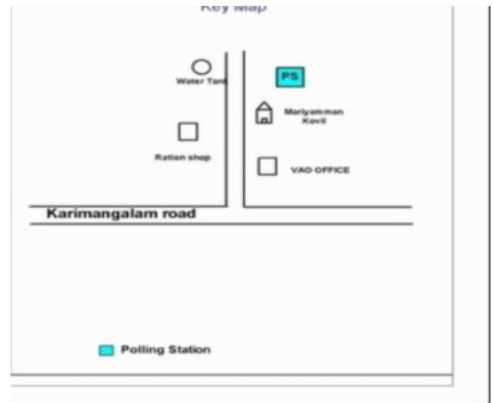

Google Map View

Polling Station Building Front View

Polling Station Front View

Cad View

Key MAP View

சட்டமன்றத் தொகுதியின் எண் மற்றும் பெயர் : 57-பாலக்கோடு
பிரிவு எண் மற்றும் பெயர் 1-திண்டல் (வ.கி) மற்றும் (உஊ), வார்டு 3,4 உச்சம்பட்டி