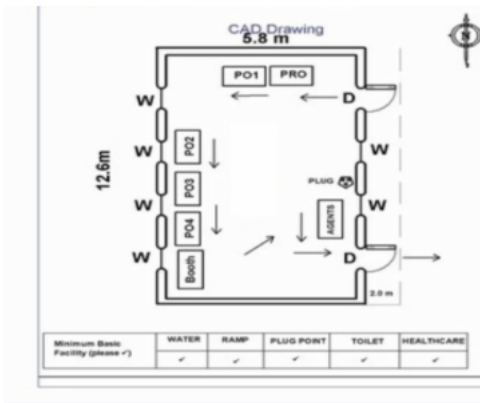

Google Map View

Polling Station Building Front View

Polling Station Front View

Cad View

Key MAP View

சட்டமன்றத் தொகுதியின் எண் மற்றும் பெயர் : 57-பாலக்கோடு
பிரிவு எண் மற்றும் பெயர் 1-திண்டல் (வ.கி) மற்றும் (உஊ), வார்டு 3,4 உச்சம்பட்டி