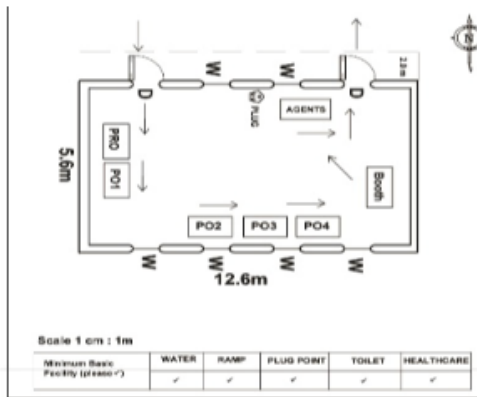

Google Map View

Polling Station Building Front View

Polling Station Front View

Cad View

Key MAP View

சட்டமன்றத் தொகுதியின் எண் மற்றும் பெயர் : 57-பாலக்கோடு
பிரிவு எண் மற்றும் பெயர் 1-சாமனூர் (வ.கி) மற்றும் (ஊ), வார்டு 4 ஜிவா நகர்