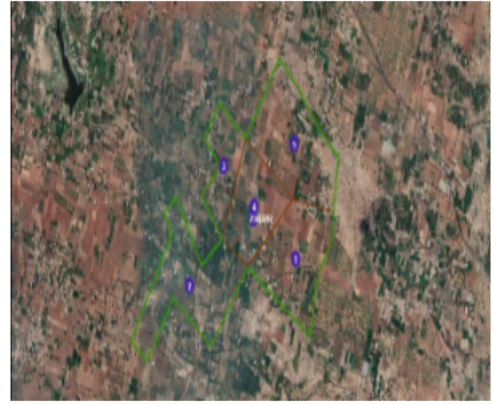

Google Map View