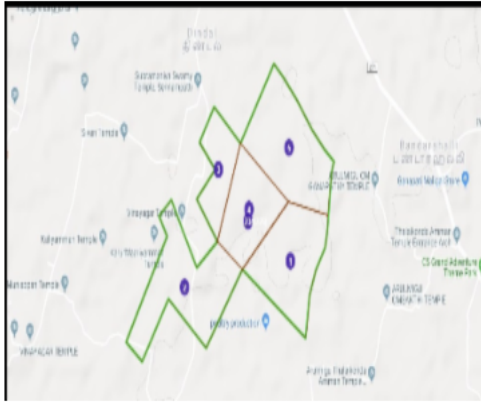

Nazri Naksha