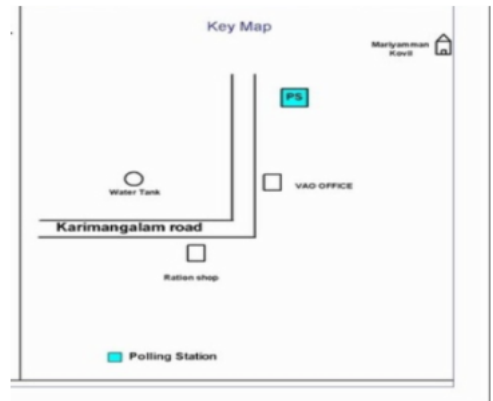

Nazri Naksha

Google Map View

Polling Station Building Front View

Polling Station Front View

Cad View

Key MAP View

1 பெயர் : மாதம்மாள் - கணவர் பெயர்: மாரியப்பன் - வீட்டு எண் : 1 வயது : 79 பாலினம் : பெண் Photo is available ZHT0646141	2 பெயர் : நஞ்சம்மாள் கணவர் பெயர்: பெருமாள் வீட்டு எண் : 1 வயது : 75 பாலினம் : பெண் Photo is available ZHT1750843	3 பெயர் : முருகேசன் - தந்தையின் பெயர்: மாரியப்பன் - வீட்டு எண் : 1 வயது : 49 பாலினம் : ஆண் Photo is available ZHT0645689
4 பெயர் : வேடியம்மாள் - கணவர் பெயர்: கோவிந்தசாமி - வீட்டு எண் : 1 வயது : 45 பாலினம் : பெண் Photo is available ZHT0691550	5 பெயர் : அண்ணாமலை - தந்தையின் பெயர்: சின்னசாமி - வீட்டு எண் : 1 வயது : 45 பாலினம் : ஆண் Photo is available ZHT0691592	6 பெயர் : சிவலிங்கம் - தந்தையின் பெயர்: சென்னியப்பன் - வீட்டு எண் : 1 வயது : 44 பாலினம் : ஆண் Photo is available KCY1335090
7 பெயர் : திருப்பதி - தந்தையின் பெயர்: முருகன் - வீட்டு எண் : 1 வயது : 42 பாலினம் : ஆண் Photo is available ZHT0691618	8 பெயர் : சங்கீதா - கணவர் பெயர்: முருகேசன் - வீட்டு எண் : 1 வயது : 42 பாலினம் : பெண் Photo is available ZHT0646174	9 பெயர் : மல்லிகா - கணவர் பெயர்: அண்ணாமலை - வீட்டு எண் : 1 வயது : 41 பாலினம் : பெண் Photo is available ZHT0691600
10 பெயர் : ஞானராசி - கணவர் பெயர்: காளியப்பன் வீட்டு எண் : 1 வயது : 40 பாலினம் : பெண் Photo is available ZHT0225151	11 பெயர் : மோகன் - தந்தையின் பெயர்: மாதன் - வீட்டு எண் : 1 வயது : 37 பாலினம் : ஆண் Photo is available ZHT0086892	12 பெயர் : சுரேஷ் - தந்தையின் பெயர்: தவமணி - வீட்டு எண் : 1 வயது : 37 பாலினம் : ஆண் Photo is available ZHT0345678
13 பெயர் : வினோதினி கணவர் பெயர்: மணிகண்டன் வீட்டு எண் : 1 வயது : 37 பாலினம் : பெண் Photo is available ZHT1955251	14 பெயர் : சுசிலா - கணவர் பெயர்: தம்பிதுரை - வீட்டு எண் : 1 வயது : 31 பாலினம் : பெண் Photo is available ZHT0691691	15 பெயர் : சின்னசாமி - தாயின் பெயர்: பழனியம்மாள் - வீட்டு எண் : 1 வயது : 30 பாலினம் : ஆண் Photo is available ZHT0691659
16 பெயர் : வெங்கடேசன் - தந்தையின் பெயர்: ஆறுமுகம் - வீட்டு எண் : 1 வயது : 29 பாலினம் : ஆண் Photo is available ZHT0758813	17 பெயர் : கல்பனா பழனி கணவர் பெயர்: பழனி வீட்டு எண் : 1 வயது : 24 பாலினம் : பெண் Photo is available ZHT2135713	18 பெயர் : நவதாசினி மு ச தந்தையின் பெயர்: முருகேசன் வீட்டு எண் : 1 வயது : 21 பாலினம் : பெண் Photo is available ZHT2001931
19 பெயர் : செளமியா பெருமாள் தந்தையின் பெயர்: பெருமாள் வீட்டு எண் : 1 வயது : 21 பாலினம் : பெண் Photo is available ZHT2136299	20 பெயர் : வேடியப் பகவண்டர் - தந்தையின் பெயர்: பெரியண்ணன் - வீட்டு எண் : 1-1 வயது : 74 பாலினம் : ஆண் Photo is available ZHT1588847	21 பெயர் : ராமசாமி - தந்தையின் பெயர்: வேடியப்பன் - வீட்டு எண் : 1-1 வயது : 42 பாலினம் : ஆண் Photo is available ZHT0086900
22 பெயர் : ராஜலக்ஷ்மி - தந்தையின் பெயர்: முத்து - வீட்டு எண் : 1-1 வயது : 39 பாலினம் : ஆண் Photo is available ZHT0086827	23 பெயர் : கோகிலா - கணவர் பெயர்: ராமநாதன் - வீட்டு எண் : 1-1 வயது : 37 பாலினம் : பெண் Photo is available ZHT0645283	24 பெயர் : பூர்ணிமா - தந்தையின் பெயர்: தணிகவேல் - வீட்டு எண் : 1-1 வயது : 30 பாலினம் : பெண் Photo is available ZHT0851360
25 பெயர் : பெருமாள் தாயின் பெயர்: வென்னிலா வீட்டு எண் : 1/1 (1) வயது : 22 பாலினம் : ஆண் Photo is available ZHT1948033	26 பெயர் : கோகுலராஜ் - தந்தையின் பெயர்: நடராஜன் - வீட்டு எண் : 1-2 வயது : 30 பாலினம் : ஆண் Photo is available ZHT0691667	27 பெயர் : தமிழரசன் - தந்தையின் பெயர்: அண்ணாமலை - வீட்டு எண் : 1-2 வயது : 28 பாலினம் : ஆண் Photo is available ZHT0882449
28 பெயர் : பிரியதர்ஷினி தந்தையின் பெயர்: நடராஜன் வீட்டு எண் : 1/2 வயது : 27 பாலினம் : பெண் Photo is available ZHT1010826	29 பெயர் : ரம்யா தந்தையின் பெயர்: அண்ணாமலை வீட்டு எண் : 1/2 வயது : 27 பாலினம் : பெண் Photo is available ZHT1802735	30 பெயர் : வேடி - தந்தையின் பெயர்: மாரியப்பன் - வீட்டு எண் : 1-4 வயது : 50 பாலினம் : ஆண் Photo is available KCY2525640