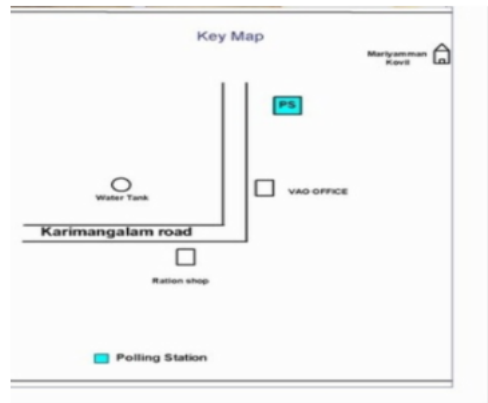

Google Map View

Polling Station Building Front View

Polling Station Front View

Cad View

Key MAP View

1 பெயர் : தவமணி - கணவர் பெயர்: செவத்தான் - வீட்டு எண் : 1 வயது : 49 பாலினம் : பெண்	ZHT0345587 Photo is available	2 பெயர் : சித்ரா - கணவர் பெயர்: பழனி - வீட்டு எண் : 1 வயது : 35 பாலினம் : பெண்	ZHT0851642 Photo is available	3 பெயர் : சுரேஷ் - தந்தையின் பெயர்: ராஜி - வீட்டு எண் : 1 வயது : 33 பாலினம் : ஆண்	ZHT0645762 Photo is available
4 பெயர் : முருகேசன் - தந்தையின் பெயர்: மாரியப்பன் - வீட்டு எண் : 1 வயது : 33 பாலினம் : ஆண்	ZHT0691766 Photo is available	5 பெயர் : லட்சுமிபிரியா - கணவர் பெயர்: சதிஸ்குமார் - வீட்டு எண் : 1 வயது : 29 பாலினம் : பெண்	ZHT0758920 Photo is available	6 பெயர் : சௌந்தர்யா - தந்தையின் பெயர்: மாரியப்பன் - வீட்டு எண் : 1 வயது : 28 பாலினம் : பெண்	ZHT0985200 Photo is available
7 பெயர் : நவீன்குமார் முருகன் தந்தையின் பெயர்: முருகன் வீட்டு எண் : 1 வயது : 24 பாலினம் : ஆண்	ZHT2097855 Photo is available	8 பெயர் : கவியரசு முருகன் தந்தையின் பெயர்: முருகன் வீட்டு எண் : 1 வயது : 21 பாலினம் : ஆண்	ZHT2077220 Photo is available	9 பெயர் : சாலம்மாள் - கணவர் பெயர்: வேலு - வீட்டு எண் : 1-2 வயது : 37 பாலினம் : பெண்	ZHT0645929 Photo is available
10 பெயர் : சின்னசாமி - தந்தையின் பெயர்: கோவிந்தன் - வீட்டு எண் : 1-2 வயது : 33 பாலினம் : ஆண்	ZHT0645853 Photo is available	11 பெயர் : இராஜேந்திரன் - தந்தையின் பெயர்: பூபதி - வீட்டு எண் : 1-03 வயது : 29 பாலினம் : ஆண்	ZHT0778886 Photo is available	12 பெயர் : கோவிந்தராஜ் - தந்தையின் பெயர்: தங்கவேல் - வீட்டு எண் : 1-7C வயது : 30 பாலினம் : ஆண்	ZHT0645770 Photo is available
13 பெயர் : சந்தோஷ் தந்தையின் பெயர்: தங்கவேல் வீட்டு எண் : 1/12 வயது : 27 பாலினம் : ஆண்	ZHT1145093 Photo is available	14 பெயர் : சசிகுமார் மு தந்தையின் பெயர்: முருகன் வீட்டு எண் : 1/12 வயது : 20 பாலினம் : ஆண்	ZHT2161321 Photo is available	15 பெயர் : லாவன்யா - தந்தையின் பெயர்: ஆனந்தன் - வீட்டு எண் : 1-17 வயது : 39 பாலினம் : ஆண்	ZHT1802388 Photo is available
16 பெயர் : மாதம்மாள் - கணவர் பெயர்: சின்னகண்ணு - வீட்டு எண் : 1-20B வயது : 55 பாலினம் : பெண்	ZHT0345322 Photo is available	17 பெயர் : விஜயா - கணவர் பெயர்: சின்னசாமி - வீட்டு எண் : 1-25 வயது : 38 பாலினம் : பெண்	ZHT0646000 Photo is available	18 பெயர் : சென்னம்மாள் - கணவர் பெயர்: கோவிந்தன் - வீட்டு எண் : 1-27A வயது : 61 பாலினம் : பெண்	ZHT0646158 Photo is available
19 பெயர் : ஜெயா - கணவர் பெயர்: கோவிந்தன் - வீட்டு எண் : 1-27B வயது : 46 பாலினம் : பெண்	ZHT0645671 Photo is available	20 பெயர் : ஜெகந்நாதன் - தந்தையின் பெயர்: கண்ணு - வீட்டு எண் : 1-30 வயது : 33 பாலினம் : ஆண்	ZHT0345603 Photo is available	21 பெயர் : சௌகத் - தந்தையின் பெயர்: பாஷா - வீட்டு எண் : 1-36 வயது : 40 பாலினம் : ஆண்	ZHT0364984 Photo is available
22 பெயர் : மாதவன் ப தந்தையின் பெயர்: பச்சியப்பன் வீட்டு எண் : 1/38 வயது : 20 பாலினம் : ஆண்	ZHT2071280 Photo is available	23 பெயர் : ச விஜயலட்சுமி தந்தையின் பெயர்: சரவணன் வீட்டு எண் : 1/45 வயது : 37 பாலினம் : பெண்	ZHT2103851 Photo is available	24 பெயர் : சத்யா - தந்தையின் பெயர்: சரவணன் - வீட்டு எண் : 1-45 வயது : 33 பாலினம் : பெண்	ZHT0345355 Photo is available
25 பெயர் : சிவசந்திரன் - தந்தையின் பெயர்: மணி - வீட்டு எண் : 1-46 வயது : 35 பாலினம் : ஆண்	ZHT0225292 Photo is available	26 பெயர் : சரசு - கணவர் பெயர்: லட்சுமணன் - வீட்டு எண் : 1-47 வயது : 41 பாலினம் : பெண்	ZHT0132977 Photo is available	27 பெயர் : குமரேசன் - தந்தையின் பெயர்: தீர்த்தமலை - வீட்டு எண் : 1-49 வயது : 51 பாலினம் : ஆண்	ZHT0132910 Photo is available
28 பெயர் : செல்வராஜ் - தந்தையின் பெயர்: தீர்த்தமலை - வீட்டு எண் : 1-49 வயது : 51 பாலினம் : ஆண்	KCY1113794 Photo is available	29 பெயர் : சத்தியம்மாள் - கணவர் பெயர்: குமரேசன் - வீட்டு எண் : 1-49 வயது : 41 பாலினம் : பெண்	ZHT0535781 Photo is available	30 பெயர் : ஜெயகாந்த் அ தந்தையின் பெயர்: அருள் வீட்டு எண் : 1/49 வயது : 20 பாலினம் : ஆண்	ZHT2029981 Photo is available