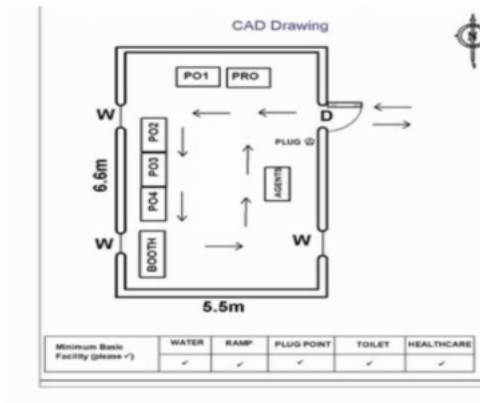

Google Map View

Polling Station Building Front View

Polling Station Front View

Cad View

Key MAP View

1 பெயர் : தவமணி - கணவர் பெயர்: செவத்தான் - வீட்டு எண் : 1 வயது : 49 பாலினம் : பெண்	ZHT0345587 Photo is available	2 பெயர் : சித்ரா - கணவர் பெயர்: பழனி - வீட்டு எண் : 1 வயது : 35 பாலினம் : பெண்	ZHT0851642 Photo is available	3 பெயர் : சுரேஷ் - தந்தையின் பெயர்: ராஜி - வீட்டு எண் : 1 வயது : 33 பாலினம் : ஆண்	ZHT0645762 Photo is available
4 பெயர் : முருகேசன் - தந்தையின் பெயர்: மாரியப்பன் - வீட்டு எண் : 1 வயது : 33 பாலினம் : ஆண்	ZHT0691766 Photo is available	5 பெயர் : லட்சுமிபிரியா - கணவர் பெயர்: சதிஸ்குமார் - வீட்டு எண் : 1 வயது : 29 பாலினம் : பெண்	ZHT0758920 Photo is available	6 பெயர் : சௌந்தர்யா - தந்தையின் பெயர்: மாரியப்பன் - வீட்டு எண் : 1 வயது : 28 பாலினம் : பெண்	ZHT0985200 Photo is available
7 பெயர் : நவீன்குமார் முருகன் தந்தையின் பெயர்: முருகன் வீட்டு எண் : 1 வயது : 24 பாலினம் : ஆண்	ZHT2097855 Photo is available	8 பெயர் : கவியரசு முருகன் தந்தையின் பெயர்: முருகன் வீட்டு எண் : 1 வயது : 21 பாலினம் : ஆண்	ZHT2077220 Photo is available	9 பெயர் : சாலம்மாள் - கணவர் பெயர்: வேலு - வீட்டு எண் : 1-2 வயது : 37 பாலினம் : பெண்	ZHT0645929 Photo is available
10 பெயர் : சின்னசாமி - தந்தையின் பெயர்: கோவிந்தன் - வீட்டு எண் : 1-2 வயது : 33 பாலினம் : ஆண்	ZHT0645853 Photo is available	11 பெயர் : இராஜேந்திரன் - தந்தையின் பெயர்: பூபதி - வீட்டு எண் : 1-03 வயது : 29 பாலினம் : ஆண்	ZHT0778886 Photo is available	12 பெயர் : கோவிந்தராஜ் - தந்தையின் பெயர்: தங்கவேல் - வீட்டு எண் : 1-7C வயது : 30 பாலினம் : ஆண்	ZHT0645770 Photo is available
13 பெயர் : சந்தோஷ் தந்தையின் பெயர்: தங்கவேல் வீட்டு எண் : 1/12 வயது : 27 பாலினம் : ஆண்	ZHT1145093 Photo is available	14 பெயர் : சசிகுமார் மு தந்தையின் பெயர்: முருகன் வீட்டு எண் : 1/12 வயது : 20 பாலினம் : ஆண்	ZHT2161321 Photo is available	15 பெயர் : லாவன்யா - தந்தையின் பெயர்: ஆனந்தன் - வீட்டு எண் : 1-17 வயது : 39 பாலினம் : ஆண்	ZHT1802388 Photo is available
16 பெயர் : மாதம்மாள் - கணவர் பெயர்: சின்னகண்ணு - வீட்டு எண் : 1-20B வயது : 55 பாலினம் : பெண்	ZHT0345322 Photo is available	17 பெயர் : விஜயா - கணவர் பெயர்: சின்னசாமி - வீட்டு எண் : 1-25 வயது : 38 பாலினம் : பெண்	ZHT0646000 Photo is available	18 பெயர் : சென்னம்மாள் - கணவர் பெயர்: கோவிந்தன் - வீட்டு எண் : 1-27A வயது : 61 பாலினம் : பெண்	ZHT0646158 Photo is available
19 பெயர் : ஜெயா - கணவர் பெயர்: கோவிந்தன் - வீட்டு எண் : 1-27B வயது : 46 பாலினம் : பெண்	ZHT0645671 Photo is available	20 பெயர் : ஜெகந்நாதன் - தந்தையின் பெயர்: கண்ணு - வீட்டு எண் : 1-30 வயது : 33 பாலினம் : ஆண்	ZHT0345603 Photo is available	21 பெயர் : சௌகத் - தந்தையின் பெயர்: பாஷா - வீட்டு எண் : 1-36 வயது : 40 பாலினம் : ஆண்	ZHT0364984 Photo is available
22 பெயர் : மாதவன் ப தந்தையின் பெயர்: பச்சியப்பன் வீட்டு எண் : 1/38 வயது : 20 பாலினம் : ஆண்	ZHT2071280 Photo is available	23 பெயர் : ச விஜயலட்சுமி தந்தையின் பெயர்: சரவணன் வீட்டு எண் : 1/45 வயது : 37 பாலினம் : பெண்	ZHT2103851 Photo is available	24 பெயர் : சத்யா - தந்தையின் பெயர்: சரவணன் - வீட்டு எண் : 1-45 வயது : 33 பாலினம் : பெண்	ZHT0345355 Photo is available
25 பெயர் : சிவசந்திரன் - தந்தையின் பெயர்: மணி - வீட்டு எண் : 1-46 வயது : 35 பாலினம் : ஆண்	ZHT0225292 Photo is available	26 பெயர் : சரசு - கணவர் பெயர்: லட்சுமணன் - வீட்டு எண் : 1-47 வயது : 41 பாலினம் : பெண்	ZHT0132977 Photo is available	27 பெயர் : குமரேசன் - தந்தையின் பெயர்: தீர்த்தமலை - வீட்டு எண் : 1-49 வயது : 51 பாலினம் : ஆண்	ZHT0132910 Photo is available
28 பெயர் : செல்வராஜ் - தந்தையின் பெயர்: தீர்த்தமலை - வீட்டு எண் : 1-49 வயது : 51 பாலினம் : ஆண்	KCY1113794 Photo is available	29 பெயர் : சத்தியம்மாள் - கணவர் பெயர்: குமரேசன் - வீட்டு எண் : 1-49 வயது : 41 பாலினம் : பெண்	ZHT0535781 Photo is available	30 பெயர் : ஜெயகாந்த் அ தந்தையின் பெயர்: அருள் வீட்டு எண் : 1/49 வயது : 20 பாலினம் : ஆண்	ZHT2029981 Photo is available