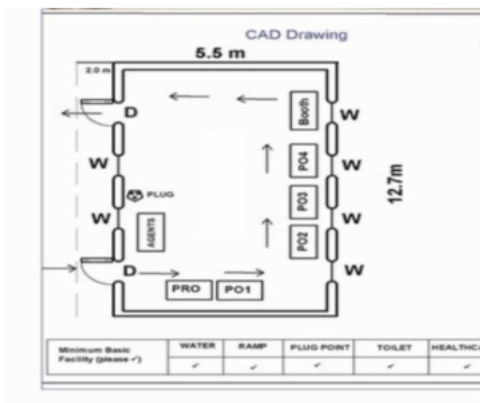

Google Map View

Polling Station Building Front View

Polling Station Front View

Cad View

Key MAP View

1 பெயர் : மாரியப்பன் - தந்தையின் பெயர்: ராமு - வீட்டு எண் : 1-126 வயது : 43 பாலினம் : ஆண்	KCY2540649 Photo is available	2 பெயர் : பழனிப்பன் - தந்தையின் பெயர்: ராமு - வீட்டு எண் : 1-126 வயது : 42 பாலினம் : ஆண்	KCY2539971 Photo is available	3 பெயர் : திருப்பதி - தந்தையின் பெயர்: முருகன் - வீட்டு எண் : 1-139 வயது : 41 பாலினம் : ஆண்	KCY4041901 Photo is available
4 பெயர் : சின்னகண்ணு - கணவர் பெயர்: பழனி - வீட்டு எண் : 1-142 வயது : 66 பாலினம் : பெண்	ZHT1599448 Photo is available	5 பெயர் : சிலம்பரசன் தந்தையின் பெயர்: சங்கர் வீட்டு எண் : 2/30 வயது : 22 பாலினம் : ஆண்	ZHT1930114 Photo is available	6 பெயர் : வேல் - தந்தையின் பெயர்: பச்சியப்பன் - வீட்டு எண் : 2-35 வயது : 34 பாலினம் : ஆண்	ZHT0759290 Photo is available
7 பெயர் : கார்த்திக் தந்தையின் பெயர்: பச்சியப்பன் வீட்டு எண் : 2/35 வயது : 24 பாலினம் : ஆண்	ZHT1877349 Photo is available	8 பெயர் : சசி - கணவர் பெயர்: சந்திரசேகர் - வீட்டு எண் : 2-42 வயது : 29 பாலினம் : பெண்	ZHT0759308 Photo is available	9 பெயர் : முருகேசன் - தந்தையின் பெயர்: கந்தன் - வீட்டு எண் : 2-48 வயது : 34 பாலினம் : ஆண்	ZHT0433789 Photo is available
10 பெயர் : பாவனா தந்தையின் பெயர்: சாமிநாதன் வீட்டு எண் : 2/48 வயது : 19 பாலினம் : பெண்	ZHT2163459 Photo is available	11 பெயர் : கண்ணகி - கணவர் பெயர்: சந்திரன் - வீட்டு எண் : 2-53 வயது : 54 பாலினம் : பெண்	ZHT1599463 Photo is available	12 பெயர் : சந்தோஷ் குமார் தந்தையின் பெயர்: சந்திரன் - வீட்டு எண் : 2-53 வயது : 36 பாலினம் : ஆண்	ZHT0088211 Photo is available
13 பெயர் : கவிதா - கணவர் பெயர்: வேல் - வீட்டு எண் : 2-59B வயது : 35 பாலினம் : பெண்	ZHT0647362 Photo is available	14 பெயர் : இராத - கணவர் பெயர்: மாயக்கண்ணன் - வீட்டு எண் : 2-62 வயது : 35 பாலினம் : பெண்	ZHT0759316 Photo is available	15 பெயர் : கதிர்வேல் - தந்தையின் பெயர்: வஷ்மணன் - வீட்டு எண் : 2-62A வயது : 40 பாலினம் : ஆண்	ZHT0088344 Photo is available
16 பெயர் : ரத்தினவேல் - தந்தையின் பெயர்: ராமன் - வீட்டு எண் : 2-62B வயது : 37 பாலினம் : ஆண்	ZHT0088278 Photo is available	17 பெயர் : ராஜிவேல் - தந்தையின் பெயர்: கோவிந்தன் - வீட்டு எண் : 2-68A வயது : 37 பாலினம் : ஆண்	ZHT0088245 Photo is available	18 பெயர் : ஜெயந்தி கணவர் பெயர்: சங்கர்கணேஷ் வீட்டு எண் : 2/75ஏ வயது : 31 பாலினம் : பெண்	ZHT1983261 Photo is available
19 பெயர் : நந்தினி சி தந்தையின் பெயர்: சிதம்பரம் வீட்டு எண் : 2/75ஏ வயது : 28 பாலினம் : பெண்	ZHT2152825 Photo is available	20 பெயர் : முருகேசன் - தந்தையின் பெயர்: கிருஷ்ணன் - வீட்டு எண் : 2-85 வயது : 62 பாலினம் : ஆண்	ZHT1599471 Photo is available	21 பெயர் : சின்னழகி - கணவர் பெயர்: முருகேசன் - வீட்டு எண் : 2-85 வயது : 56 பாலினம் : பெண்	ZHT1599489 Photo is available
22 பெயர் : கார்த்திகா - கணவர் பெயர்: வேலு - வீட்டு எண் : 2-85 வயது : 31 பாலினம் : பெண்	ZHT0647297 Photo is available	23 பெயர் : மாது - கணவர் பெயர்: பச்சியப்பன் - வீட்டு எண் : 2-85A வயது : 57 பாலினம் : பெண்	ZHT1599505 Photo is available	24 பெயர் : சந்திரா - கணவர் பெயர்: வெங்கட்டன் - வீட்டு எண் : 2-86 வயது : 61 பாலினம் : பெண்	ZHT1599513 Photo is available
25 பெயர் : வெங்கட்டன் - தந்தையின் பெயர்: கிருஷ்ணன் - வீட்டு எண் : 2-86 வயது : 55 பாலினம் : ஆண்	ZHT1599521 Photo is available	26 பெயர் : பத்மா - கணவர் பெயர்: பச்சியப்பன் - வீட்டு எண் : 2-87 வயது : 56 பாலினம் : பெண்	KCY2540813 Photo is available	27 பெயர் : சாலம்மாள் - கணவர் பெயர்: கணேசன் - வீட்டு எண் : 2-87 வயது : 43 பாலினம் : பெண்	KCY2539146 Photo is available
28 பெயர் : சரவணன் - தந்தையின் பெயர்: தீர்த்தகிரி - வீட்டு எண் : 2-87 வயது : 42 பாலினம் : ஆண்	KCY2540656 Photo is available	29 பெயர் : கிருஷ்ணன் - தந்தையின் பெயர்: தீர்த்தகிரி - வீட்டு எண் : 2-87 வயது : 41 பாலினம் : ஆண்	ZHT0133223 Photo is available	30 பெயர் : கௌரம்மாள் - கணவர் பெயர்: கிருஷ்ணன் - வீட்டு எண் : 2-87 வயது : 39 பாலினம் : பெண்	ZHT0133264 Photo is available