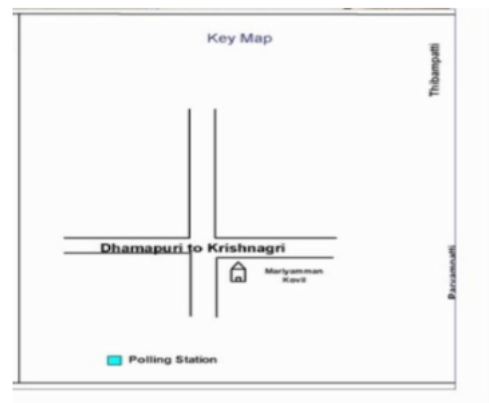

Google Map View

Polling Station Building Front View

Polling Station Front View

Cad View

Key MAP View

1 பெயர் : மாரியப்பன் - தந்தையின் பெயர்: ராமு - வீட்டு எண் : 1-126 வயது : 43 பாலினம் : ஆண்	KCY2540649 Photo is available	2 பெயர் : பழனிப்பன் - தந்தையின் பெயர்: ராமு - வீட்டு எண் : 1-126 வயது : 42 பாலினம் : ஆண்	KCY2539971 Photo is available	3 பெயர் : திருப்பதி - தந்தையின் பெயர்: முருகன் - வீட்டு எண் : 1-139 வயது : 41 பாலினம் : ஆண்	KCY4041901 Photo is available
4 பெயர் : சின்னகண்ணு - கணவர் பெயர்: பழனி - வீட்டு எண் : 1-142 வயது : 66 பாலினம் : பெண்	ZHT1599448 Photo is available	5 பெயர் : சிலம்பரசன் தந்தையின் பெயர்: சங்கர் வீட்டு எண் : 2/30 வயது : 22 பாலினம் : ஆண்	ZHT1930114 Photo is available	6 பெயர் : வேல் - தந்தையின் பெயர்: பச்சியப்பன் - வீட்டு எண் : 2-35 வயது : 34 பாலினம் : ஆண்	ZHT0759290 Photo is available
7 பெயர் : கார்த்திக் தந்தையின் பெயர்: பச்சியப்பன் வீட்டு எண் : 2/35 வயது : 24 பாலினம் : ஆண்	ZHT1877349 Photo is available	8 பெயர் : சசி - கணவர் பெயர்: சந்திரசேகர் - வீட்டு எண் : 2-42 வயது : 29 பாலினம் : பெண்	ZHT0759308 Photo is available	9 பெயர் : முருகேசன் - தந்தையின் பெயர்: கந்தன் - வீட்டு எண் : 2-48 வயது : 34 பாலினம் : ஆண்	ZHT0433789 Photo is available
10 பெயர் : பாவனா தந்தையின் பெயர்: சாமிநாதன் வீட்டு எண் : 2/48 வயது : 19 பாலினம் : பெண்	ZHT2163459 Photo is available	11 பெயர் : கண்ணகி - கணவர் பெயர்: சந்திரன் - வீட்டு எண் : 2-53 வயது : 54 பாலினம் : பெண்	ZHT1599463 Photo is available	12 பெயர் : சந்தோஷ் குமார் தந்தையின் பெயர்: சந்திரன் - வீட்டு எண் : 2-53 வயது : 36 பாலினம் : ஆண்	ZHT0088211 Photo is available
13 பெயர் : கவிதா - கணவர் பெயர்: வேல் - வீட்டு எண் : 2-59B வயது : 35 பாலினம் : பெண்	ZHT0647362 Photo is available	14 பெயர் : இராத - கணவர் பெயர்: மாயக்கண்ணன் - வீட்டு எண் : 2-62 வயது : 35 பாலினம் : பெண்	ZHT0759316 Photo is available	15 பெயர் : கதிர்வேல் - தந்தையின் பெயர்: வஷ்மணன் - வீட்டு எண் : 2-62A வயது : 40 பாலினம் : ஆண்	ZHT0088344 Photo is available
16 பெயர் : ரத்தினவேல் - தந்தையின் பெயர்: ராமன் - வீட்டு எண் : 2-62B வயது : 37 பாலினம் : ஆண்	ZHT0088278 Photo is available	17 பெயர் : ராஜிவேல் - தந்தையின் பெயர்: கோவிந்தன் - வீட்டு எண் : 2-68A வயது : 37 பாலினம் : ஆண்	ZHT0088245 Photo is available	18 பெயர் : ஜெயந்தி கணவர் பெயர்: சங்கர்கணேஷ் வீட்டு எண் : 2/75ஏ வயது : 31 பாலினம் : பெண்	ZHT1983261 Photo is available
19 பெயர் : நந்தினி சி தந்தையின் பெயர்: சிதம்பரம் வீட்டு எண் : 2/75ஏ வயது : 28 பாலினம் : பெண்	ZHT2152825 Photo is available	20 பெயர் : முருகேசன் - தந்தையின் பெயர்: கிருஷ்ணன் - வீட்டு எண் : 2-85 வயது : 62 பாலினம் : ஆண்	ZHT1599471 Photo is available	21 பெயர் : சின்னழகி - கணவர் பெயர்: முருகேசன் - வீட்டு எண் : 2-85 வயது : 56 பாலினம் : பெண்	ZHT1599489 Photo is available
22 பெயர் : கார்த்திகா - கணவர் பெயர்: வேலு - வீட்டு எண் : 2-85 வயது : 31 பாலினம் : பெண்	ZHT0647297 Photo is available	23 பெயர் : மாது - கணவர் பெயர்: பச்சியப்பன் - வீட்டு எண் : 2-85A வயது : 57 பாலினம் : பெண்	ZHT1599505 Photo is available	24 பெயர் : சந்திரா - கணவர் பெயர்: வெங்கட்டன் - வீட்டு எண் : 2-86 வயது : 61 பாலினம் : பெண்	ZHT1599513 Photo is available
25 பெயர் : வெங்கட்டன் - தந்தையின் பெயர்: கிருஷ்ணன் - வீட்டு எண் : 2-86 வயது : 55 பாலினம் : ஆண்	ZHT1599521 Photo is available	26 பெயர் : பத்மா - கணவர் பெயர்: பச்சியப்பன் - வீட்டு எண் : 2-87 வயது : 56 பாலினம் : பெண்	KCY2540813 Photo is available	27 பெயர் : சாலம்மாள் - கணவர் பெயர்: கணேசன் - வீட்டு எண் : 2-87 வயது : 43 பாலினம் : பெண்	KCY2539146 Photo is available
28 பெயர் : சரவணன் - தந்தையின் பெயர்: தீர்த்தகிரி - வீட்டு எண் : 2-87 வயது : 42 பாலினம் : ஆண்	KCY2540656 Photo is available	29 பெயர் : கிருஷ்ணன் - தந்தையின் பெயர்: தீர்த்தகிரி - வீட்டு எண் : 2-87 வயது : 41 பாலினம் : ஆண்	ZHT0133223 Photo is available	30 பெயர் : கௌரம்மாள் - கணவர் பெயர்: கிருஷ்ணன் - வீட்டு எண் : 2-87 வயது : 39 பாலினம் : பெண்	ZHT0133264 Photo is available