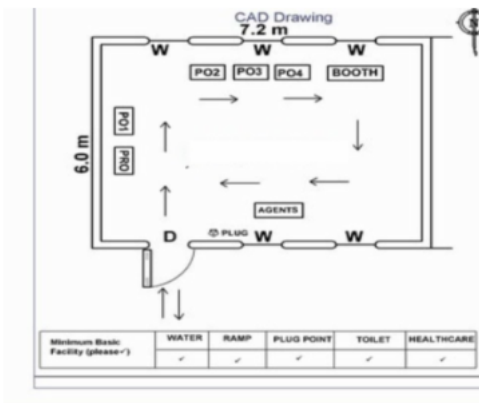

Google Map View

Polling Station Building Front View

Polling Station Front View

Cad View

Key MAP View

1 பெயர் : வட்சுமணன் - தந்தையின் பெயர்: பெரியண்ணன் - வீட்டு எண் : 1 வயது : 54 பாலினம் : ஆண்	ZHT0373324 Photo is available	2 பெயர் : சக்திவேல் - தந்தையின் பெயர்: மாரியப்பன் - வீட்டு எண் : 1 வயது : 53 பாலினம் : ஆண்	ZHT0298430 Photo is available	3 பெயர் : சுமதி - கணவர் பெயர்: சக்திவேல் - வீட்டு எண் : 1 வயது : 42 பாலினம் : பெண்	ZHT0298448 Photo is available
4 பெயர் : துளசி - கணவர் பெயர்: சக்தி - வீட்டு எண் : 1 வயது : 41 பாலினம் : பெண்	ZHT0537431 Photo is available	5 பெயர் : ஜெயந்தி - கணவர் பெயர்: சுந்தரேசன் - வீட்டு எண் : 1 வயது : 36 பாலினம் : பெண்	ZHT0226407 Photo is available	6 பெயர் : அன்குரியா - கணவர் பெயர்: தாமோதரன் - வீட்டு எண் : 1 வயது : 31 பாலினம் : பெண்	ZHT0959189 Photo is available
7 பெயர் : விஜய்குமார் - தந்தையின் பெயர்: கணேசன் வீட்டு எண் : 1 வயது : 31 பாலினம் : ஆண்	ZHT0692533 Photo is available	8 பெயர் : வாசுகி தந்தையின் பெயர்: கோவிந்தசாமி வீட்டு எண் : 1 வயது : 21 பாலினம் : பெண்	ZHT2075679 Photo is available	9 பெயர் : பழனியம்மாள் - கணவர் பெயர்: காவேரி - வீட்டு எண் : 1-1 வயது : 52 பாலினம் : பெண்	ZHT1605112 Photo is available
10 பெயர் : கோவிந்தராஜன் - தந்தையின் பெயர்: காவேரி - வீட்டு எண் : 1-1 வயது : 34 பாலினம் : ஆண்	ZHT0298489 Photo is available	11 பெயர் : மாதேசன்ரவி - தந்தையின் பெயர்: வேடி - வீட்டு எண் : 1-1A வயது : 57 பாலினம் : ஆண்	ZHT1605120 Photo is available	12 பெயர் : புஷ்பா - கணவர் பெயர்: மாதேசன்ரவி - வீட்டு எண் : 1-1A வயது : 54 பாலினம் : பெண்	ZHT1605138 Photo is available
13 பெயர் : தங்கவேல் - தந்தையின் பெயர்: முருகேசன் - வீட்டு எண் : 1-1A வயது : 37 பாலினம் : ஆண்	ZHT0089011 Photo is available	14 பெயர் : கிருபாணந்தன் - தந்தையின் பெயர்: காவேரி - வீட்டு எண் : 1-1A வயது : 30 பாலினம் : ஆண்	ZHT0759969 Photo is available	15 பெயர் : பூபாலன் - தந்தையின் பெயர்: காவேரி - வீட்டு எண் : 1-1A வயது : 29 பாலினம் : ஆண்	ZHT0759977 Photo is available
16 பெயர் : வேடியப்பன் - தந்தையின் பெயர்: ரவி - வீட்டு எண் : 1-1A வயது : 29 பாலினம் : ஆண்	ZHT0759985 Photo is available	17 பெயர் : கௌதம் தாயின் பெயர்: மாதேசன் வீட்டு எண் : 1/1ஏ வயது : 22 பாலினம் : ஆண்	ZHT1996057 Photo is available	18 பெயர் : முருகேசன் - தந்தையின் பெயர்: வேடி - வீட்டு எண் : 1-2 வயது : 67 பாலினம் : ஆண்	ZHT1605146 Photo is available
19 பெயர் : மஞ்சளா - கணவர் பெயர்: முருகேசன் - வீட்டு எண் : 1-2 வயது : 56 பாலினம் : பெண்	ZHT1605153 Photo is available	20 பெயர் : அர்ச்சுனா - கணவர் பெயர்: தங்கவேல் - வீட்டு எண் : 1-2 வயது : 33 பாலினம் : பெண்	ZHT0759993 Photo is available	21 பெயர் : மோகன் - தந்தையின் பெயர்: முருகேசன் - வீட்டு எண் : 1-2 வயது : 32 பாலினம் : ஆண்	ZHT0537449 Photo is available
22 பெயர் : லாவண்யா மு கணவர் பெயர்: மோகன் வீட்டு எண் : 1/2ஏ வயது : 26 பாலினம் : பெண்	ZHT2114676 Photo is available	23 பெயர் : மீனா - கணவர் பெயர்: ராமமூர்த்தி - வீட்டு எண் : 1-3 வயது : 59 பாலினம் : பெண்	ZHT1605161 Photo is available	24 பெயர் : அன்பு - தந்தையின் பெயர்: இராமமூர்த்தி - வீட்டு எண் : 1-3 வயது : 32 பாலினம் : ஆண்	ZHT0434365 Photo is available
25 பெயர் : மாது - கணவர் பெயர்: காளியப்பன் - வீட்டு எண் : 1-4 வயது : 54 பாலினம் : பெண்	ZHT1605179 Photo is available	26 பெயர் : சின்னசாமி - தந்தையின் பெயர்: வேடிமாரியப்பன் - வீட்டு எண் : 1-4 வயது : 52 பாலினம் : ஆண்	ZHT1605187 Photo is available	27 பெயர் : இளையராஜா - தந்தையின் பெயர்: குணசேகரன் - வீட்டு எண் : 1-4 வயது : 49 பாலினம் : ஆண்	ZHT0298455 Photo is available
28 பெயர் : சாந்தி - கணவர் பெயர்: சின்னசாமி - வீட்டு எண் : 1-4 வயது : 44 பாலினம் : பெண்	KCY2535078 Photo is available	29 பெயர் : வடிவேல் கா தந்தையின் பெயர்: காளியப்பன் மா வீட்டு எண் : 1/04 வயது : 25 பாலினம் : ஆண்	ZHT1113554 Photo is available	30 பெயர் : ஆனந்தி - கணவர் பெயர்: ஆனந்தன் - வீட்டு எண் : 1-4C வயது : 37 பாலினம் : பெண்	ZHT0760009 Photo is available