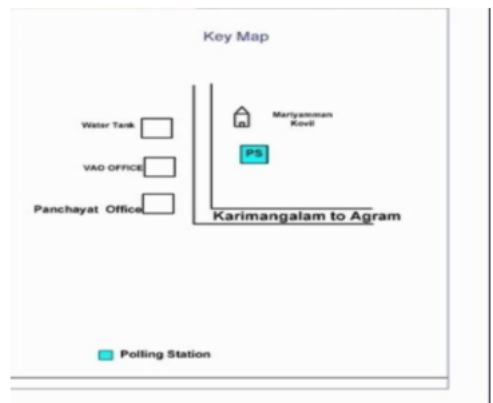

Google Map View

Polling Station Building Front View

Polling Station Front View

Cad View

Key MAP View

1 பெயர் : வட்சுமணன் - தந்தையின் பெயர்: பெரியண்ணன் - வீட்டு எண் : 1 வயது : 54 பாலினம் : ஆண்	ZHT0373324 Photo is available	2 பெயர் : சக்திவேல் - தந்தையின் பெயர்: மாரியப்பன் - வீட்டு எண் : 1 வயது : 53 பாலினம் : ஆண்	ZHT0298430 Photo is available	3 பெயர் : சுமதி - கணவர் பெயர்: சக்திவேல் - வீட்டு எண் : 1 வயது : 42 பாலினம் : பெண்	ZHT0298448 Photo is available
4 பெயர் : துளசி - கணவர் பெயர்: சக்தி - வீட்டு எண் : 1 வயது : 41 பாலினம் : பெண்	ZHT0537431 Photo is available	5 பெயர் : ஜெயந்தி - கணவர் பெயர்: சுந்தரேசன் - வீட்டு எண் : 1 வயது : 36 பாலினம் : பெண்	ZHT0226407 Photo is available	6 பெயர் : அன்குரியா - கணவர் பெயர்: தாமோதரன் - வீட்டு எண் : 1 வயது : 31 பாலினம் : பெண்	ZHT0959189 Photo is available
7 பெயர் : விஜய்குமார் - தந்தையின் பெயர்: கணேசன் வீட்டு எண் : 1 வயது : 31 பாலினம் : ஆண்	ZHT0692533 Photo is available	8 பெயர் : வாசுகி தந்தையின் பெயர்: கோவிந்தசாமி வீட்டு எண் : 1 வயது : 21 பாலினம் : பெண்	ZHT2075679 Photo is available	9 பெயர் : பழனியம்மாள் - கணவர் பெயர்: காவேரி - வீட்டு எண் : 1-1 வயது : 52 பாலினம் : பெண்	ZHT1605112 Photo is available
10 பெயர் : கோவிந்தராஜன் - தந்தையின் பெயர்: காவேரி - வீட்டு எண் : 1-1 வயது : 34 பாலினம் : ஆண்	ZHT0298489 Photo is available	11 பெயர் : மாதேசன்ரவி - தந்தையின் பெயர்: வேடி - வீட்டு எண் : 1-1A வயது : 57 பாலினம் : ஆண்	ZHT1605120 Photo is available	12 பெயர் : புஷ்பா - கணவர் பெயர்: மாதேசன்ரவி - வீட்டு எண் : 1-1A வயது : 54 பாலினம் : பெண்	ZHT1605138 Photo is available
13 பெயர் : தங்கவேல் - தந்தையின் பெயர்: முருகேசன் - வீட்டு எண் : 1-1A வயது : 37 பாலினம் : ஆண்	ZHT0089011 Photo is available	14 பெயர் : கிருபாணந்தன் - தந்தையின் பெயர்: காவேரி - வீட்டு எண் : 1-1A வயது : 30 பாலினம் : ஆண்	ZHT0759969 Photo is available	15 பெயர் : பூபாலன் - தந்தையின் பெயர்: காவேரி - வீட்டு எண் : 1-1A வயது : 29 பாலினம் : ஆண்	ZHT0759977 Photo is available
16 பெயர் : வேடியப்பன் - தந்தையின் பெயர்: ரவி - வீட்டு எண் : 1-1A வயது : 29 பாலினம் : ஆண்	ZHT0759985 Photo is available	17 பெயர் : கௌதம் தாயின் பெயர்: மாதேசன் வீட்டு எண் : 1/1ஏ வயது : 22 பாலினம் : ஆண்	ZHT1996057 Photo is available	18 பெயர் : முருகேசன் - தந்தையின் பெயர்: வேடி - வீட்டு எண் : 1-2 வயது : 67 பாலினம் : ஆண்	ZHT1605146 Photo is available
19 பெயர் : மஞ்சளா - கணவர் பெயர்: முருகேசன் - வீட்டு எண் : 1-2 வயது : 56 பாலினம் : பெண்	ZHT1605153 Photo is available	20 பெயர் : அர்ச்சுனா - கணவர் பெயர்: தங்கவேல் - வீட்டு எண் : 1-2 வயது : 33 பாலினம் : பெண்	ZHT0759993 Photo is available	21 பெயர் : மோகன் - தந்தையின் பெயர்: முருகேசன் - வீட்டு எண் : 1-2 வயது : 32 பாலினம் : ஆண்	ZHT0537449 Photo is available
22 பெயர் : லாவண்யா மு கணவர் பெயர்: மோகன் வீட்டு எண் : 1/2ஏ வயது : 26 பாலினம் : பெண்	ZHT2114676 Photo is available	23 பெயர் : மீனா - கணவர் பெயர்: ராமமூர்த்தி - வீட்டு எண் : 1-3 வயது : 59 பாலினம் : பெண்	ZHT1605161 Photo is available	24 பெயர் : அன்பு - தந்தையின் பெயர்: இராமமூர்த்தி - வீட்டு எண் : 1-3 வயது : 32 பாலினம் : ஆண்	ZHT0434365 Photo is available
25 பெயர் : மாது - கணவர் பெயர்: காளியப்பன் - வீட்டு எண் : 1-4 வயது : 54 பாலினம் : பெண்	ZHT1605179 Photo is available	26 பெயர் : சின்னசாமி - தந்தையின் பெயர்: வேடிமாரியப்பன் - வீட்டு எண் : 1-4 வயது : 52 பாலினம் : ஆண்	ZHT1605187 Photo is available	27 பெயர் : இளையராஜா - தந்தையின் பெயர்: குணசேகரன் - வீட்டு எண் : 1-4 வயது : 49 பாலினம் : ஆண்	ZHT0298455 Photo is available
28 பெயர் : சாந்தி - கணவர் பெயர்: சின்னசாமி - வீட்டு எண் : 1-4 வயது : 44 பாலினம் : பெண்	KCY2535078 Photo is available	29 பெயர் : வடிவேல் கா தந்தையின் பெயர்: காளியப்பன் மா வீட்டு எண் : 1/04 வயது : 25 பாலினம் : ஆண்	ZHT1113554 Photo is available	30 பெயர் : ஆனந்தி - கணவர் பெயர்: ஆனந்தன் - வீட்டு எண் : 1-4C வயது : 37 பாலினம் : பெண்	ZHT0760009 Photo is available