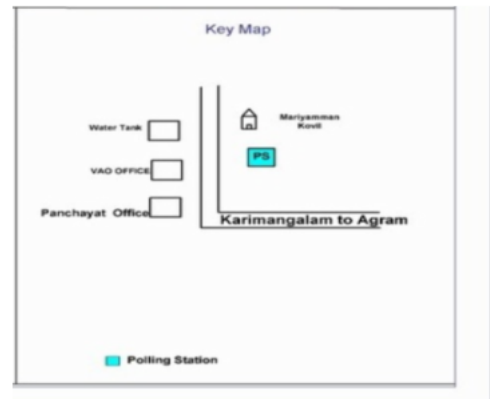

Cad View

Key MAP View